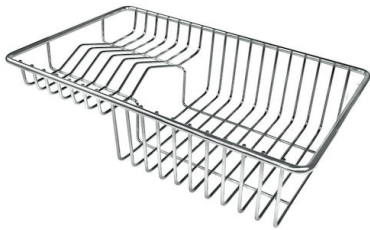

Fregadero S3000

Cubeta a la derecha

fregaderos

Código: 1363 061

CARACTERÍSTICAS

CUBETA PROFUNDA

Fregaderos que alcanzan una profundidad importante, más de 20 cm, gracias a la tecnología de producción avanzada, que ofrecen gran capacidad y practicidad en todas las operaciones de lavado.

DESAGÜE 3,5" BASKET

Desagüe grande de 3,5" equipado con el práctico tapón cestillo que impide el flujo de las partes sólidas en la alcantarilla.

GANCHOS DE DESLIZAMIENTO

Exclusivo sistema de instalación Foster, que permite a los ganchos de fijación deslizarse a lo largo de todo el perímetro del fregadero. Permite una instalación fácil pudiendo colocar los ganchos en los puntos más accesibles.

DETALLES

Borde Instalación

Estándar (Borde 8 mm)

Material

Acero inoxidable AISI 304

Texture	Foster cepillado
Base	60-80 cm
Dimensiones	970 x 500 mm
Dotaciones estándar	Soportes de fijación, junta, desagüe, rebosadero y sifón, Caja de embalaje
Orificios Monomando	1 orificio de serie - 2 y 3° bajo petición
Hueco de encastre	950 x 480 mm
Escurreidor	Si
Anchura	97 cm
Medida de la cubeta	340x400 + 150x300mm
Número de cubetas	2 cubetas
Desagüe	Desagüe 3.5 "

GALERÍA

ACCESORIOS OPCIONALES

Cesta portaplatos inox

8100 303

* sólo en combinación con el accesorio
8644 101

Cubeta blanca

8153 100

escurre pasta blanco