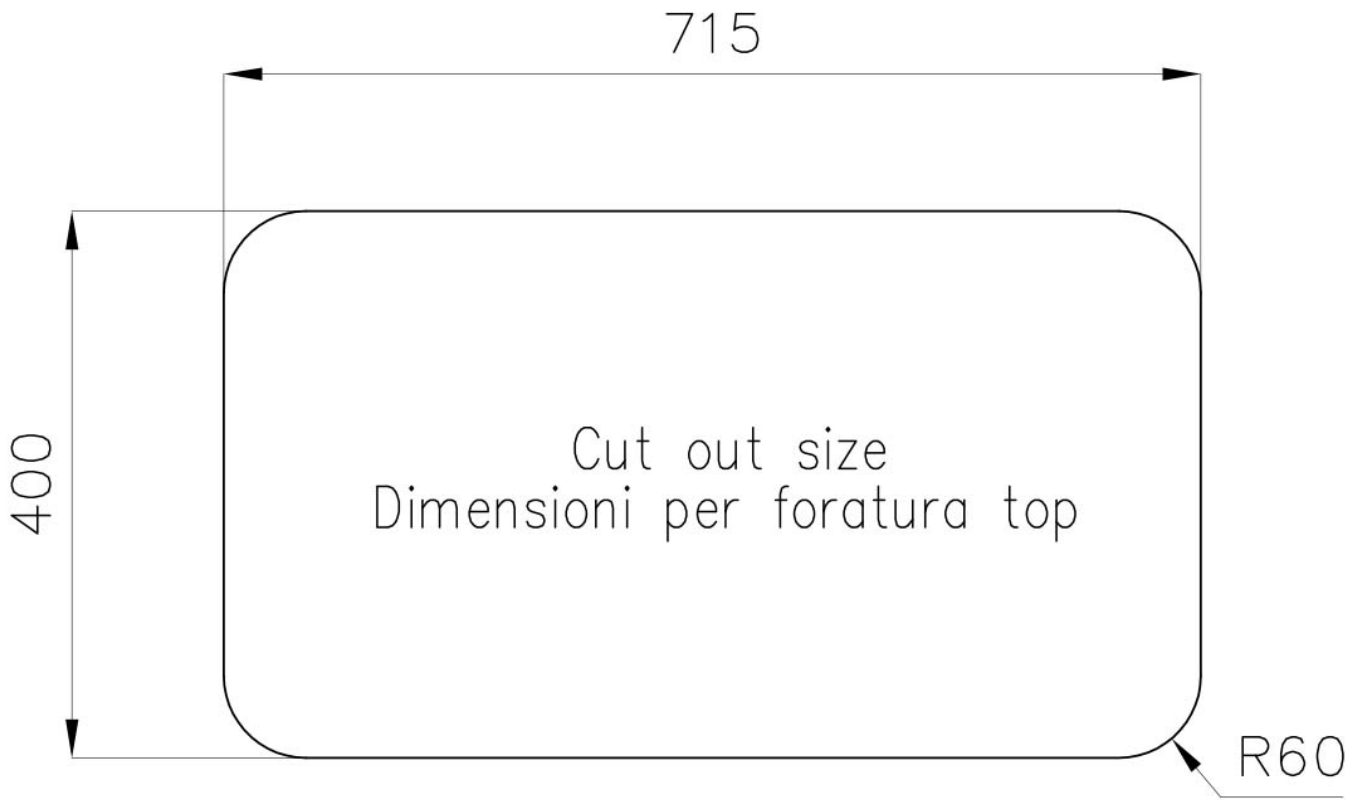

Borde Instalación

Bajo la encimera

Material

Acero inoxidable AISI 304

Texture

Foster cepillado

Base

80 cm

Dimensiones

761x446 mm

Dotaciones estándar

Soportes de fijación, junta, desagüe, rebosadero y sifón, Caja de embalaje

Orificios Monomando

Ningún orificio de serie

Hueco de encastre Ver hoja de datos técnicos

Escurreidor No

Anchura 76 cm

Medida de la cubeta 340x400mm

Número de cubetas 2 cubetas

Desagüe Desagüe 3.5 "

DIBUJOS TÉCNICOS

ACCESORIOS OPCIONALES

Cubeta blanca
8153 100

Tabla de corte de cristal
8631 300

Tabla de corte de HDPE
8657 001

**Tabla de corte Twin de madera
Iroko con escurre pasta en acero
inoxidable**
8644 044

MARIDAJE RECOMENDADO

Monomando Drop
8523 000

Monomando Omega
8497 000