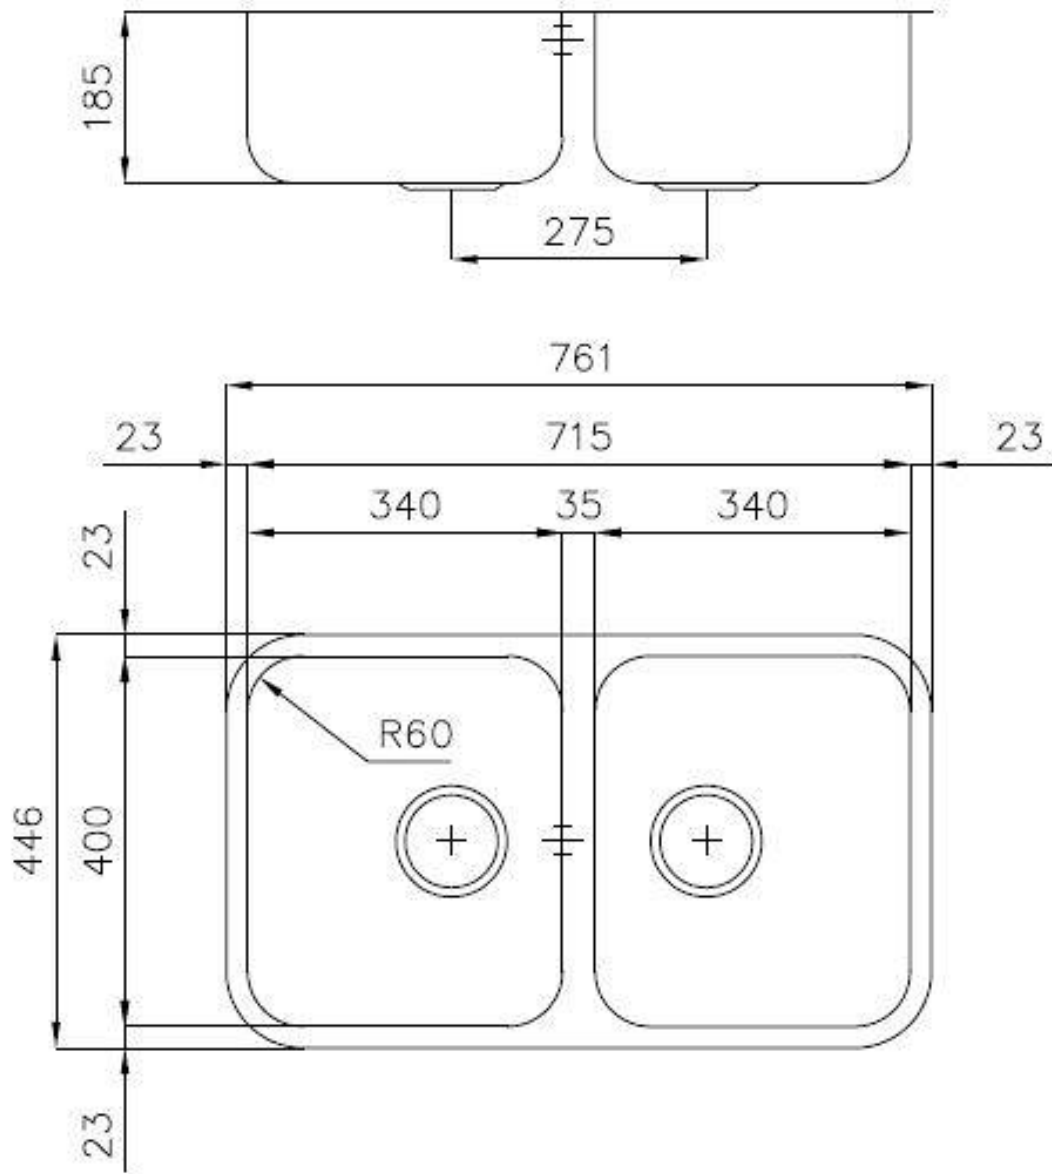

Fregadero KS

fregaderos

Código: 1303 860

CARACTERÍSTICAS

DESAGÜE 3,5" BASKET

Desagüe grande de 3,5" equipado con el práctico tapón cestillo que impide el flujo de las partes sólidas en la alcantarilla.

DETALLES

Borde Instalación

Bajo la encimera

Material

Acero inoxidable AISI 304

Texture

Foster cepillado

Base

80 cm

Dimensiones

761x446 mm

Dotaciones estándar

Soportes de fijación, junta, desagüe, rebosadero y sifón, Caja de embalaje

Orificios Monomando

Ningún orificio de serie

Hueco de encastre Ver hoja de datos técnicos

Escurreidor No

Anchura 76 cm

Medida de la cubeta 340x400mm

Número de cubetas 2 cubetas

Desagüe Desagüe 3.5 "

DIBUJOS TÉCNICOS

ACCESORIOS OPCIONALES

Cubeta blanca
8153 100