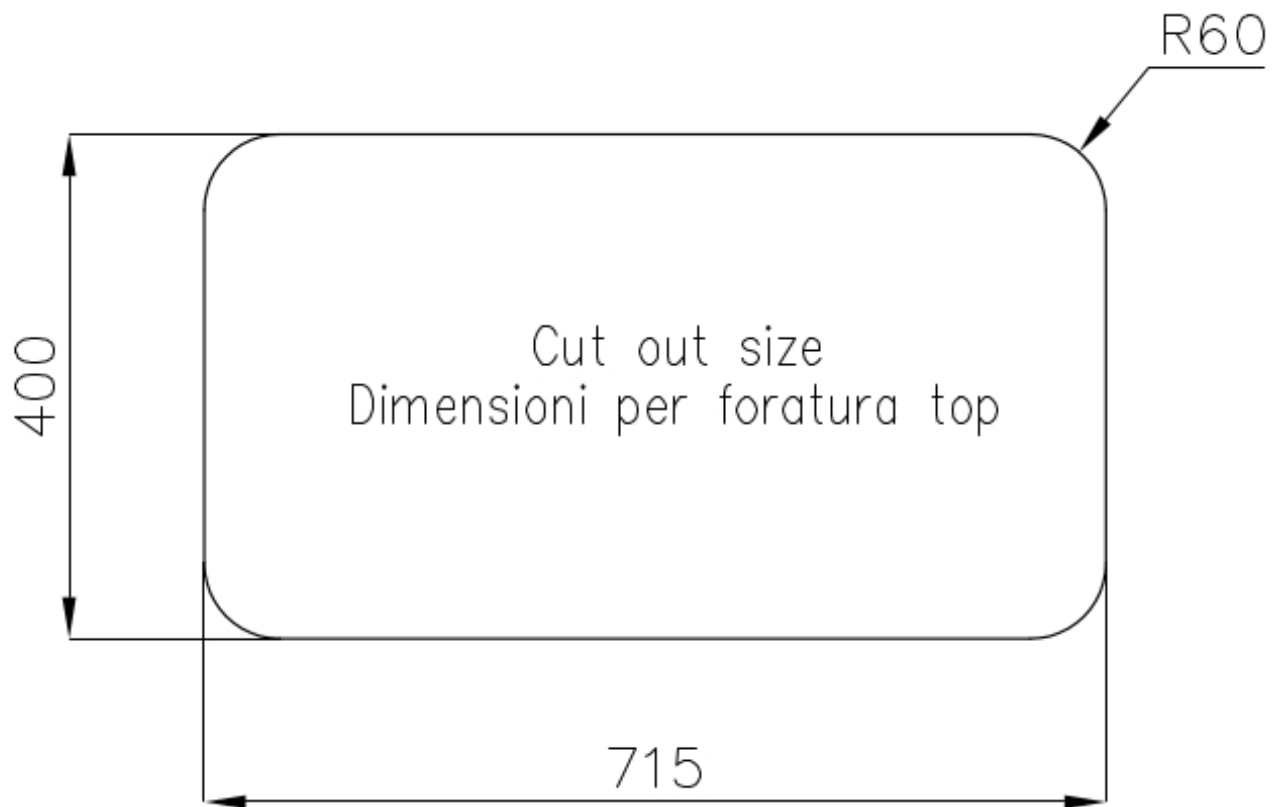

Fregadero S3000

fregaderos

Código: 1302 860

CARACTERÍSTICAS

CUBETA PROFUNDA

Fregaderos que alcanzan una profundidad importante, más de 20 cm, gracias a la tecnología de producción avanzada, que ofrecen gran capacidad y practicidad en todas las operaciones de lavado.

DESAGÜE 3,5" BASKET

Desagüe grande de 3,5" equipado con el práctico tapón cestillo que impide el flujo de las partes sólidas en la alcantarilla.

DETALLES

Borde Instalación

Bajo la encimera

Material

Acero inoxidable AISI 304

Texture

Foster cepillado

Base

80 cm

Dimensiones

761x446 mm

Dotaciones estándar Soportes de fijación, junta, desagüe, rebosadero y sifón, Caja de embalaje

Orificios Monomando Ningún orificio de serie

Hueco de encastre Ver hoja de datos técnicos

Escurreidor No

Anchura 76 cm

Medida de la cubeta 340x400mm

Número de cubetas 2 cubetas

Desagüe Desagüe 3.5 "

DIBUJOS TÉCNICOS

GALERÍA