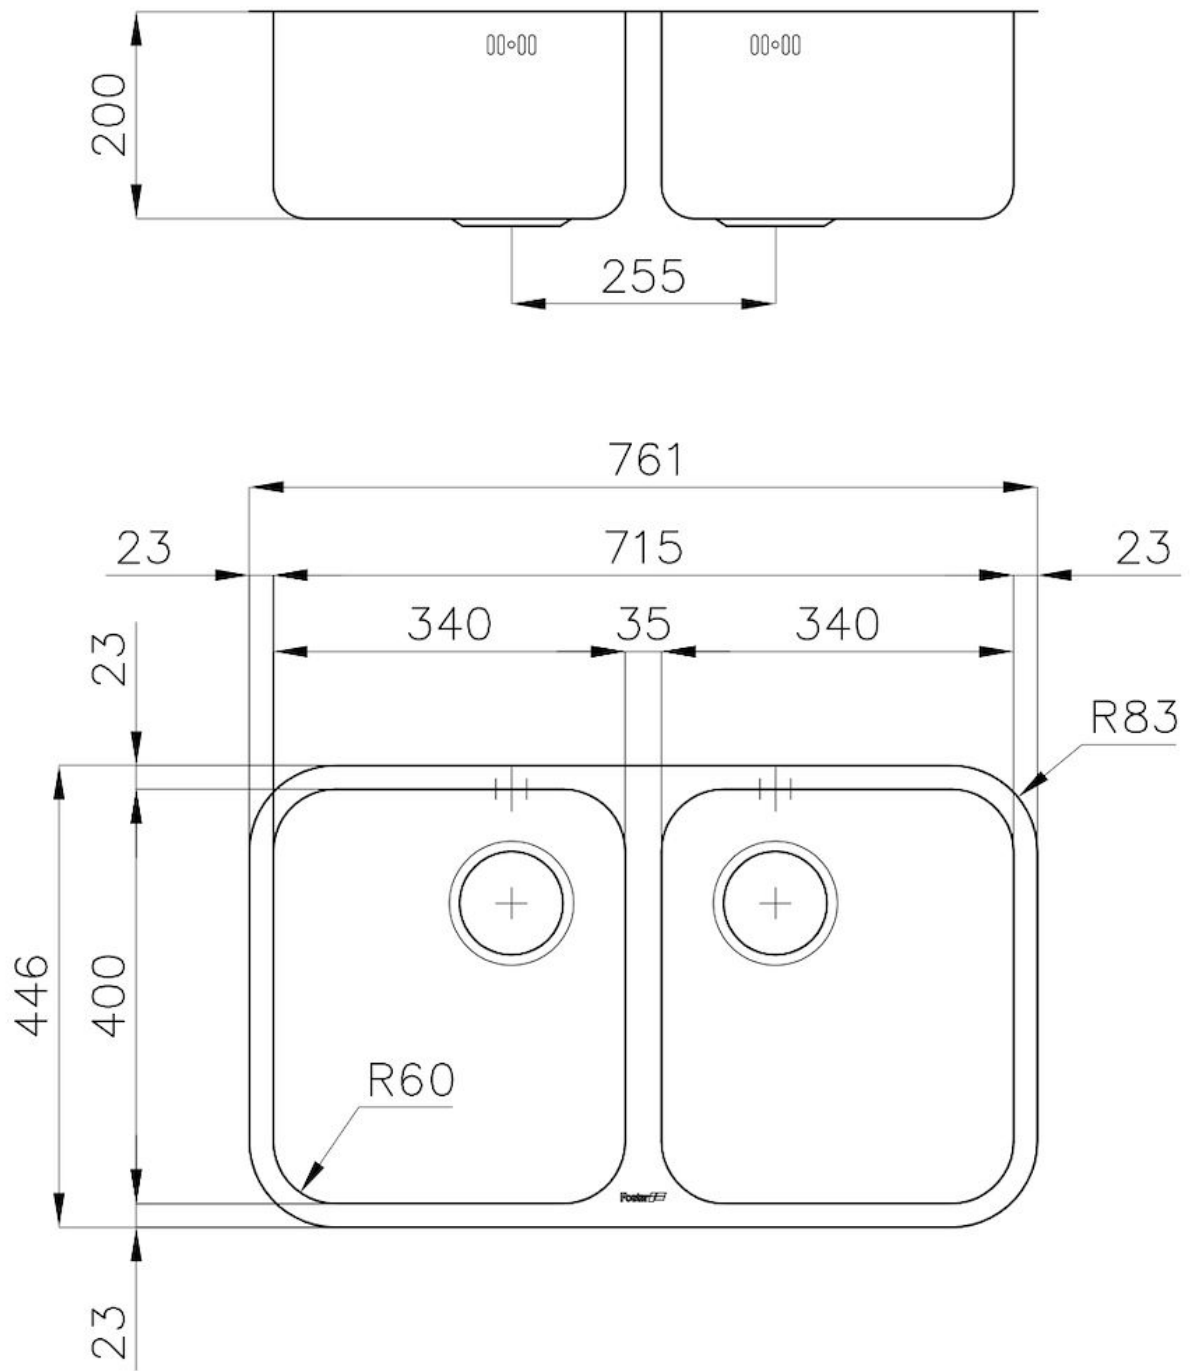

Fregadero S3000

fregaderos

Código: 1302 860

CARACTERÍSTICAS

CUBETA PROFUNDA

Fregaderos que alcanzan una profundidad importante, más de 20 cm, gracias a la tecnología de producción avanzada, que ofrecen gran capacidad y practicidad en todas las operaciones de lavado.

DESAGÜE 3,5" BASKET

Desagüe grande de 3,5" equipado con el práctico tapón cestillo que impide el flujo de las partes sólidas en la alcantarilla.

DETALLES

Borde Instalación

Bajo la encimera

Material

Acero inoxidable AISI 304

Texture

Foster cepillado

Base

80 cm

Dimensiones

761x446 mm

Dotaciones estándar Soportes de fijación, junta, desagüe, rebosadero y sifón, Caja de embalaje

Orificios Monomando Ningún orificio de serie

Hueco de encastre Ver hoja de datos técnicos

Escurreidor No

Anchura 76 cm

Medida de la cubeta 340x400mm

Número de cubetas 2 cubetas

Desagüe Desagüe 3.5 "

DIBUJOS TÉCNICOS

GALERÍA