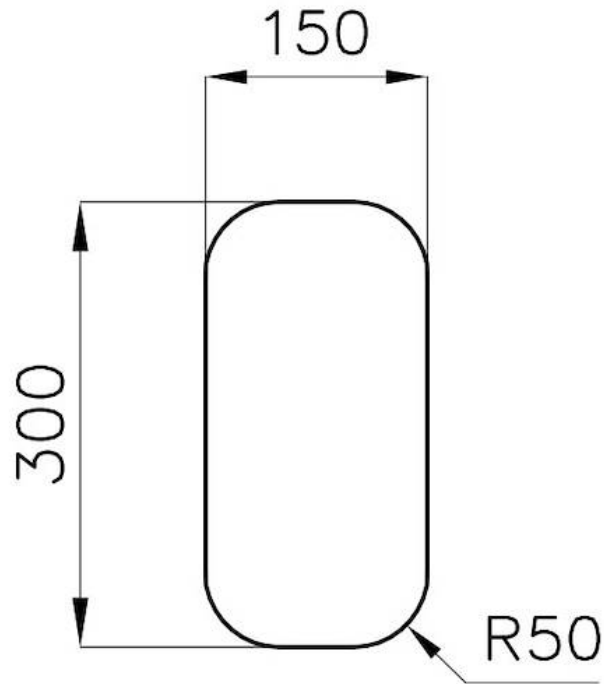

Foster cepillado

Base

30 cm

Dimensiones

170x320 mm

Dotaciones estándar

Soportes de fijación, junta, desagüe, rebosadero y sifón, Caja de embalaje

Orificios Monomando Ningún orificio de serie

---

Hueco de encastre Ver hoja de datos técnicos

---

Escurridor No

---

Anchura 17 cm

---

Medida de la cubeta 150x300mm

---

Número de cubetas 1 cubeta

---

Desagüe Desagüe 3.5 "

---

## DIBUJOS TÉCNICOS

Cut out size  
Dimensioni per foratura top