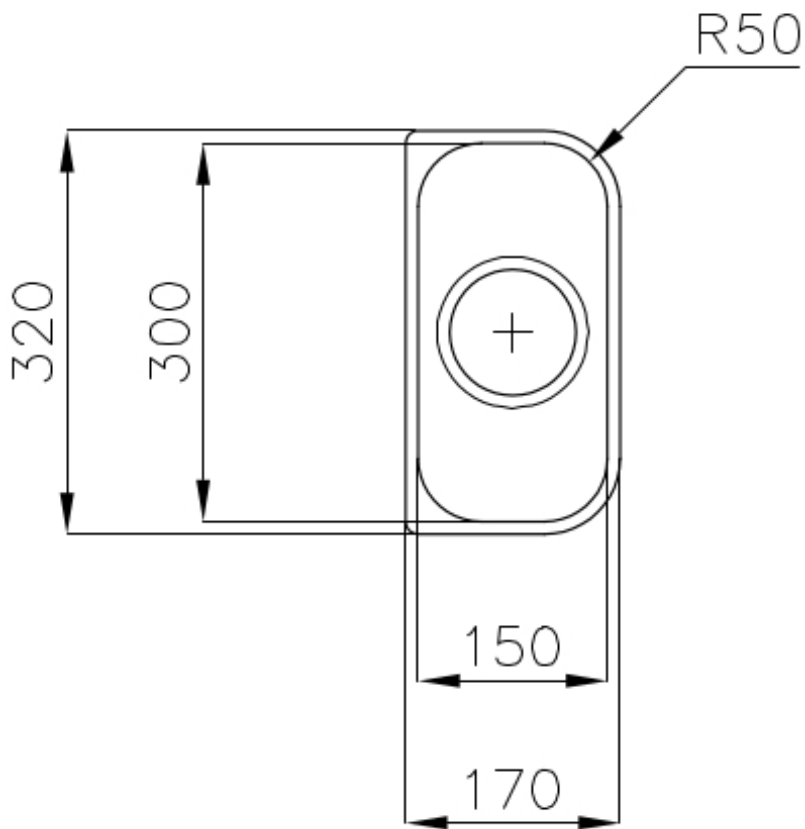

Foster cepillado

Base

30 cm

Dimensiones

170x320 mm

Dotaciones estándar

Soportes de fijación, junta, desagüe, rebosadero y sifón, Caja de embalaje

Orificios Monomando Ningún orificio de serie

---

Hueco de encastre Ver hoja de datos técnicos

---

Escurridor No

---

Anchura 17 cm

---

Medida de la cubeta 150x300mm

---

Número de cubetas 1 cubeta

---

Desagüe Desagüe 3.5 "

---

## DIBUJOS TÉCNICOS

Cut out size  
Dimensioni per foratura top