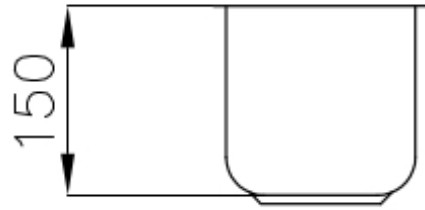

---

Hueco de encastre Ver hoja de datos técnicos

---

Escurridor No

---

Anchura 17 cm

---

Medida de la cubeta 150x300mm

---

Número de cubetas 1 cubeta

---

Desagüe Desagüe 3.5 "

---

## DIBUJOS TÉCNICOS

Cut out size  
Dimensioni per foratura top