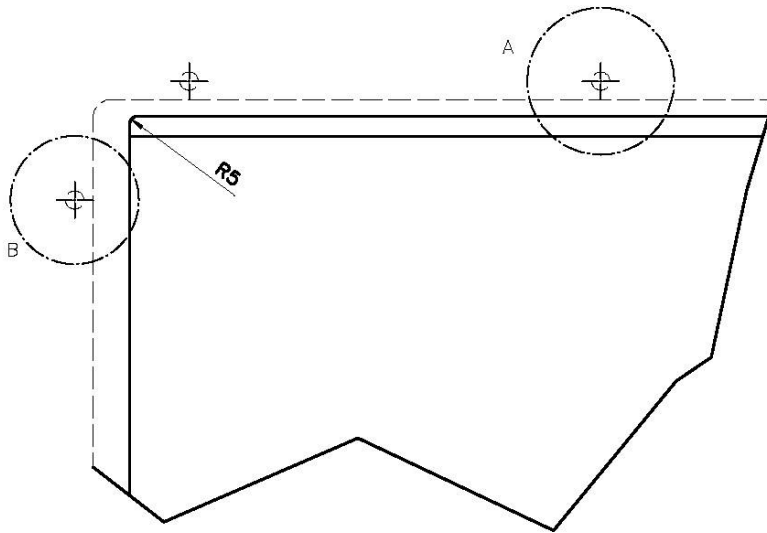

Base 90 cm

Dimensiones 780 x 470 mm

Medida de la cubeta 740 x 430 mm

Anchura 78 cm

Hueco de encastre Ver hoja de datos técnicos

Número de cubetas 1 cubeta

Orificios Monomando Ningún orificio de serie

Escurreidor No

QUADRA EVO Livelli accessori / Level accessories SOTTOTOP / UNDERMOUNT

LEVEL 2:

8100 615

1257/85-

8100 615 + 8100 614
POSIZIONATE A FILO VASCA / EDGE POSITIONING

8100 615
POSIZIONATA SUL FONDO / BOTTOM POSITIONING

Sottotop/Undermount

B-B:
 Dettaglio installazione e sistema di fissaggio
 Installation detail and fixing system

A-A:
 Dettaglio installazione positive reveal e sistema di fissaggio
 Installation detail with positive reveal and fixing system