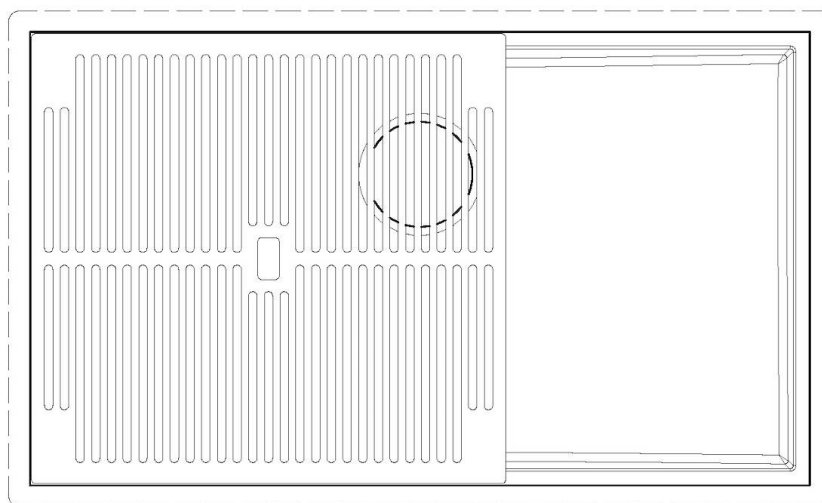

FONDO ESTAMPADO

FREGADEROS DE ESPESOR

Acero 1 mm de espesor. Un espesor importante que garantiza máxima robustez para los fregaderos que no conocen las señales del envejecimiento.

REBOSADERO PERIMETRAL

El rebosadero es una seguridad siempre presente en los fregaderos Foster que impide el desbordamiento del agua de la cubeta en caso de olvido. La solución del desagüe perimetral mejora la estética gracias a la forma cuadrada y esencial.

QUADRA EVO Livelli accessori / Level accessories SOTTOTOP / UNDERMOUNT

LEVEL 2:

8100 615

1257/85-

8100 615 + 8100 614
POSIZIONATE A FILO VASCA / EDGE POSITIONING

8100 615
POSIZIONATA SUL FONDO / BOTTOM POSITIONING