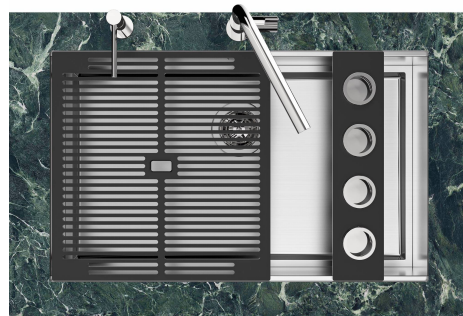

GALERÍA

EL PAQUETE INCLUYE

Rejilla Black
8100 614

ACCESORIOS OPCIONALES