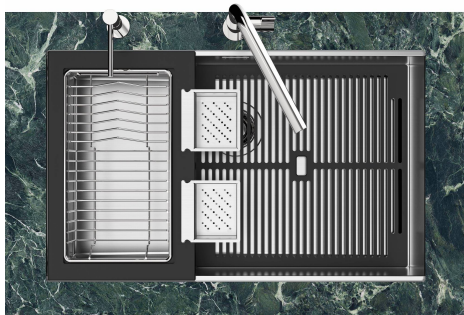

CUBETA QUADRA - RADIO 0

Las cubetas cuadradas de Foster tienen los bordes verticales perfectamente cuadrados.

DESAGÜE 3,5" BASKET

Desagüe grande de 3,5" equipado con el práctico tapón cestillo que impide el flujo de las partes sólidas en la alcantarilla.

FONDO ESTAMPADO

FREGADEROS DE ESPESOR

Acero 1 mm de espesor. Un espesor importante que garantiza máxima robustez para los fregaderos que no conocen las señales del envejecimiento.

REBOSADERO PERIMETRAL

El rebosadero es una seguridad siempre presente en los fregaderos Foster que impide el desbordamiento del agua de la cubeta en caso de olvido. La solución del desagüe perimetral mejora la estética gracias a la forma cuadrada y esencial.

Sottotop/Undermount

B-B:
 Dettaglio installazione e sistema di fissaggio
 Installation detail and fixing system

A-A:
 Dettaglio installazione positive reveal e sistema di fissaggio
 Installation detail with positive reveal and fixing system

1257/85-

GALERÍA

EL PAQUETE INCLUYE

Rejilla Black
8100 615

Rejilla Black
8100 614

ACCESORIOS OPCIONALES

Cesta portaplatos inox
8100 303

Cubeta blanca
8153 100