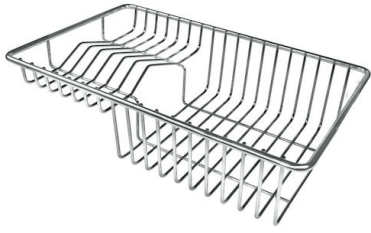

1257/85-

GALERÍA

EL PAQUETE INCLUYE

Rejilla Black
8100 615

Rejilla Black
8100 614

ACCESORIOS OPCIONALES

Cesta portaplatos inox
8100 303

Cubeta blanca
8153 100