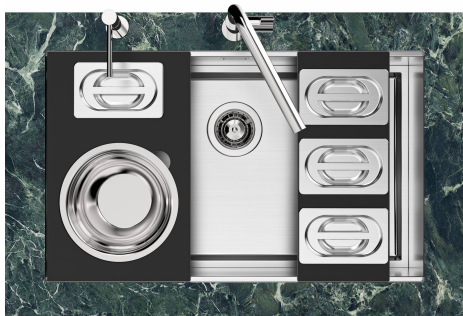

Fregadero Quadra EVO Gun Metal

fregaderos

Código: 1257 856

CARACTERÍSTICAS

CUBETA PROFUNDA

Fregaderos que alcanzan una profundidad importante, más de 20 cm, gracias a la tecnología de producción avanzada, que ofrecen gran capacidad y practicidad en todas las operaciones de lavado.

CUBETA QUADRA - RADIO 0

Las cubetas cuadradas de Foster tienen los bordes verticales perfectamente cuadrados.

DESAGÜE 3,5" BASKET

Desagüe grande de 3,5" equipado con el práctico tapón cestillo que impide el flujo de las partes sólidas en la alcantarilla.

FONDO ESTAMPADO

FREGADEROS DE ESPESOR

Acero 1 mm de espesor. Un espesor importante que garantiza máxima robustez para los fregaderos que no conocen las señales del envejecimiento.

REBOSADERO PERIMETRAL

El rebosadero es una seguridad siempre presente en los fregaderos Foster que impide el desbordamiento del agua de la cubeta en caso de olvido. La solución del desagüe perimetral mejora la estética gracias a la forma cuadrada y esencial.

1257/85-

GALERÍA

EL PAQUETE INCLUYE

Rejilla Black
8100 615

Rejilla Black
8100 614

ACCESORIOS OPCIONALES

Cesta portaplatos inox
8100 303

Cubeta blanca
8153 100