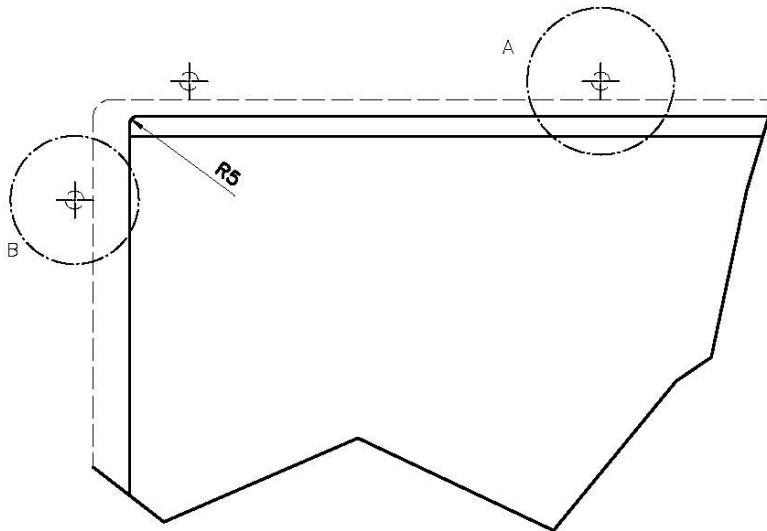

Base 90 cm

Dimensiones 780 x 470 mm

Medida de la cubeta 740 x 430 mm

Anchura 78 cm

Hueco de encastre Ver hoja de datos técnicos

Número de cubetas 1 cubeta

Orificios Monomando Ningún orificio de serie

Escurreidor No

QUADRA EVO Livelli accessori / Level accessories SOTTOTOP / UNDERMOUNT

LEVEL 2:

8100 615

1257/85-

8100 615 + 8100 614
POSIZIONATE A FILO VASCA / EDGE POSITIONING

8100 615
POSIZIONATA SUL FONDO / BOTTOM POSITIONING

Sottotop/Undermount

B-B:
 Dettaglio installazione e sistema di fissaggio
 Installation detail and fixing system

A-A:
 Dettaglio installazione positive reveal e sistema di fissaggio
 Installation detail with positive reveal and fixing system