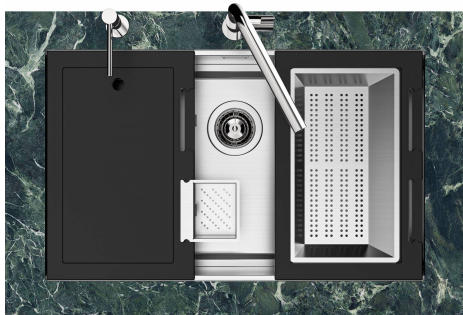

Fregadero Quadra EVO Gun Metal

fregaderos

Código: 1257 856

CARACTERÍSTICAS

CUBETA PROFUNDA

Fregaderos que alcanzan una profundidad importante, más de 20 cm, gracias a la tecnología de producción avanzada, que ofrecen gran capacidad y practicidad en todas las operaciones de lavado.

FONDO ESTAMPADO

FREGADEROS DE ESPESOR

Acero 1 mm de espesor. Un espesor importante que garantiza máxima robustez para los fregaderos que no conocen las señales del envejecimiento.

REBOSADERO PERIMETRAL

El rebosadero es una seguridad siempre presente en los fregaderos Foster que impide el desbordamiento del agua de la cubeta en caso de olvido. La solución del desagüe perimetral mejora la estética gracias a la forma cuadrada y esencial.

Sottotop/Undermount

B-B:
 Dettaglio installazione e sistema di fissaggio
 Installation detail and fixing system

A-A:
 Dettaglio installazione positive reveal e sistema di fissaggio
 Installation detail with positive reveal and fixing system

1257/85-

GALERÍA

EL PAQUETE INCLUYE

Rejilla Black
8100 615

Rejilla Black
8100 614

ACCESORIOS OPCIONALES

Cesta portaplatos inox
8100 303

Cubeta blanca
8153 100