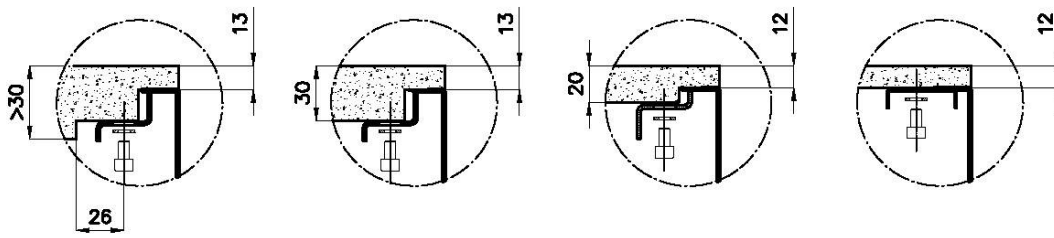

Medida de la cubeta 740 x 430 mm

Anchura 78 cm

Hueco de encastre Ver hoja de datos técnicos

Número de cubetas 1 cubeta

Orificios Monomando Ningún orificio de serie

Escurreidor No

Desagüe Desagüe 3.5 "

Dotaciones estándar Soportes de fijación, desagüe, rebosadero y sifón, Caja de embalaje

LEVEL 2:

8100 615

1257/85-

8100 615 + 8100 614
POSIZIONATE A FILO VASCA / EDGE POSITIONING

8100 615
POSIZIONATA SUL FONDO / BOTTOM POSITIONING

Sottotop/Undermount

B-B:
 Dettaglio installazione e sistema di fissaggio
 Installation detail and fixing system