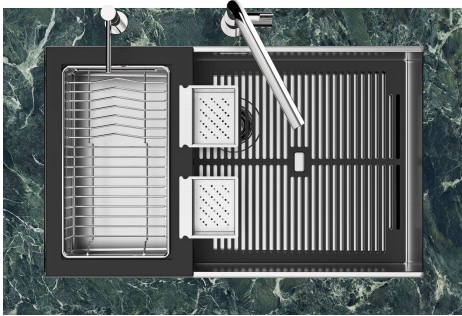

GALERÍA

EL PAQUETE INCLUYE

Rejilla Black
8100 614

ACCESORIOS OPCIONALES