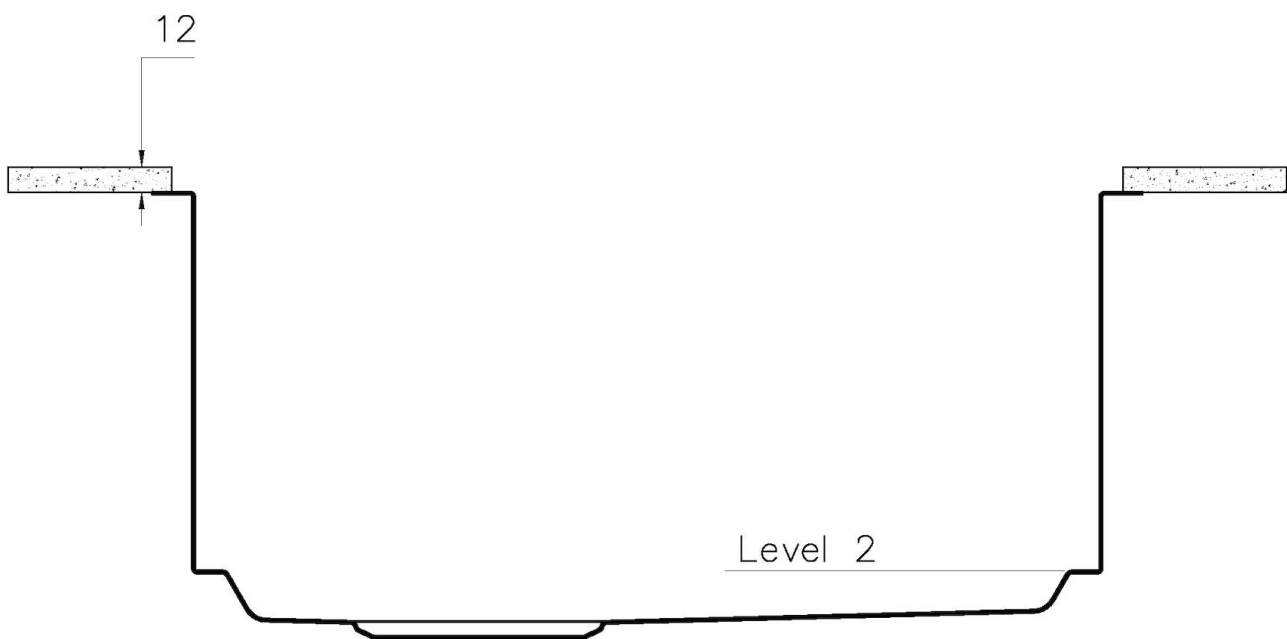

FONDO ESTAMPADO

FREGADEROS DE ESPESOR

Acero 1 mm de espesor. Un espesor importante que garantiza máxima robustez para los fregaderos que no conocen las señales del envejecimiento.

REBOSADERO PERIMETRAL

El rebosadero es una seguridad siempre presente en los fregaderos Foster que impide el desbordamiento del agua de la cubeta en caso de olvido. La solución del desagüe perimetral mejora la estética gracias a la forma cuadrada y esencial.

Medida de la cubeta 740 x 430 mm

Anchura 78 cm

Hueco de encastre Ver hoja de datos técnicos

Número de cubetas 1 cubeta

Orificios Monomando Ningún orificio de serie

Escurreidor No

Desagüe Desagüe 3.5 "

Dotaciones estándar Soportes de fijación, desagüe, rebosadero y sifón, Caja de embalaje

LEVEL 2:

8100 615

1257/85-

8100 615 + 8100 614
POSIZIONATE A FILO VASCA / EDGE POSITIONING

8100 615
POSIZIONATA SUL FONDO / BOTTOM POSITIONING

Sottotop/Undermount

B-B:
 Dettaglio installazione e sistema di fissaggio
 Installation detail and fixing system