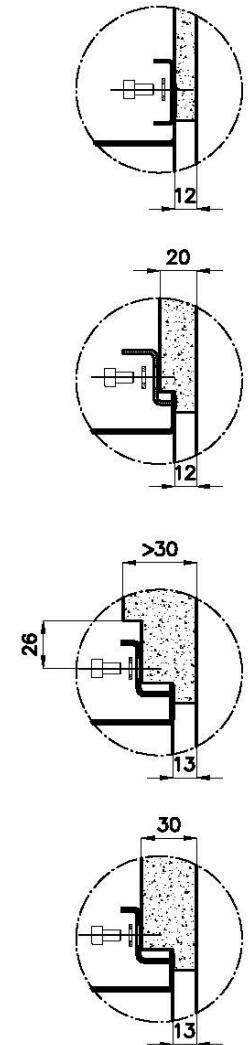

Fregadero Quadra EVO

fregaderos

Código: 1257 850

CARACTERÍSTICAS

CUBETA PROFUNDA

Fregaderos que alcanzan una profundidad importante, más de 20 cm, gracias a la tecnología de producción avanzada, que ofrecen gran capacidad y practicidad en todas las operaciones de lavado.

DETALLES

Borde Instalación

Bajo la encimera

Material Acero inoxidable AISI 304

Acabado Foster cepillado

Texture Cepillado en la línea

Base 90 cm

Dimensiones 780 x 470 mm

Medida de la cubeta 740 x 430 mm

Anchura 78 cm

Hueco de encastre Ver hoja de datos técnicos

Número de cubetas 1 cubeta

Orificios Monomando Ningún orificio de serie

Escurreidor No

Desagüe Desagüe 3.5 "

Dotaciones estándar Soportes de fijación, desagüe, rebosadero y sifón, Caja de embalaje

LEVEL 2:

8100 615

1257/85-

8100 615 + 8100 614
POSIZIONATE A FILO VASCA / EDGE POSITIONING

8100 615
POSIZIONATA SUL FONDO / BOTTOM POSITIONING

Sottotop/Undermount

B-B:
 Dettaglio installazione e sistema di fissaggio
 Installation detail and fixing system