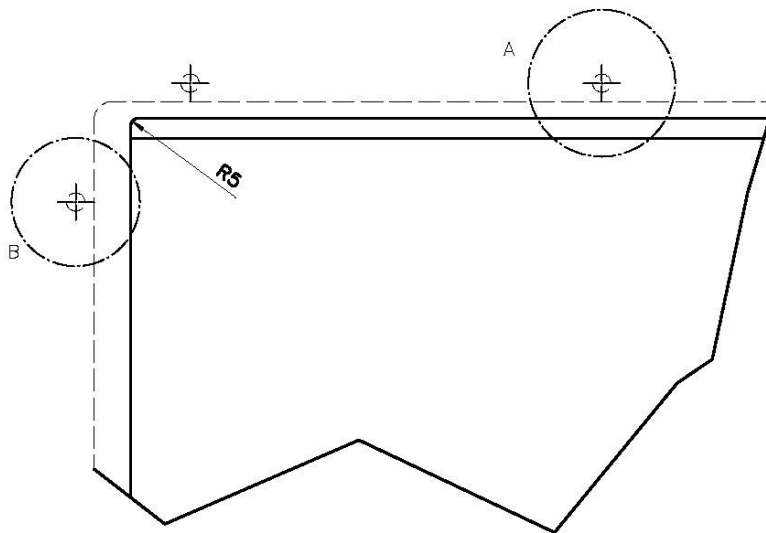

Medida de la cubeta 740 x 430 mm

Anchura 78 cm

Hueco de encastre Ver hoja de datos técnicos

Número de cubetas 1 cubeta

Orificios Monomando Ningún orificio de serie

Escurreidor No

Desagüe Desagüe 3.5 "

Dotaciones estándar Soportes de fijación, desagüe, rebosadero y sifón, Caja de embalaje

LEVEL 2:

8100 615

1257/85-

8100 615 + 8100 614
POSIZIONATE A FILO VASCA / EDGE POSITIONING

8100 615
POSIZIONATA SUL FONDO / BOTTOM POSITIONING

Sottotop/Undermount

B-B:
 Dettaglio installazione e sistema di fissaggio
 Installation detail and fixing system