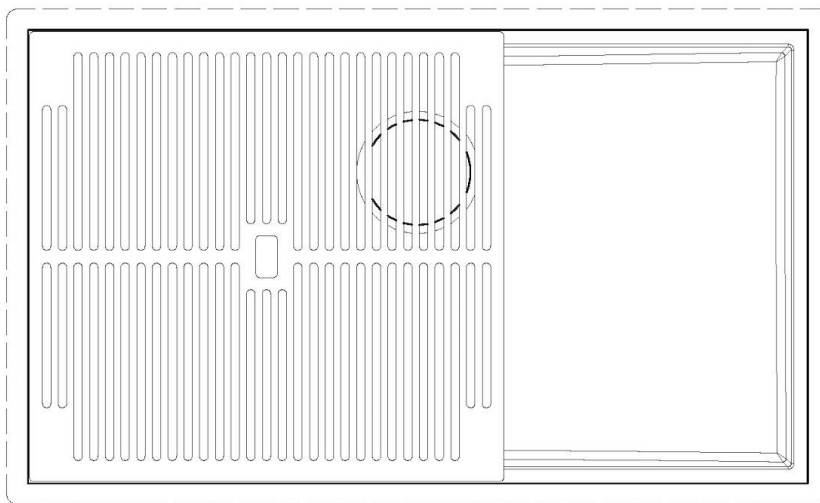

FONDO ESTAMPADO

FREGADEROS DE ESPESOR

Acero 1 mm de espesor. Un espesor importante que garantiza máxima robustez para los fregaderos que no conocen las señales del envejecimiento.

REBOSADERO PERIMETRAL

El rebosadero es una seguridad siempre presente en los fregaderos Foster que impide el desbordamiento del agua de la cubeta en caso de olvido. La solución del desagüe perimetral mejora la estética gracias a la forma cuadrada y esencial.

LEVEL 2:

8100 615

1257/85-

8100 615 + 8100 614
POSIZIONATE A FILO VASCA / EDGE POSITIONING

8100 615
POSIZIONATA SUL FONDO / BOTTOM POSITIONING

Sottotop/Undermount

B-B:
 Dettaglio installazione e sistema di fissaggio
 Installation detail and fixing system