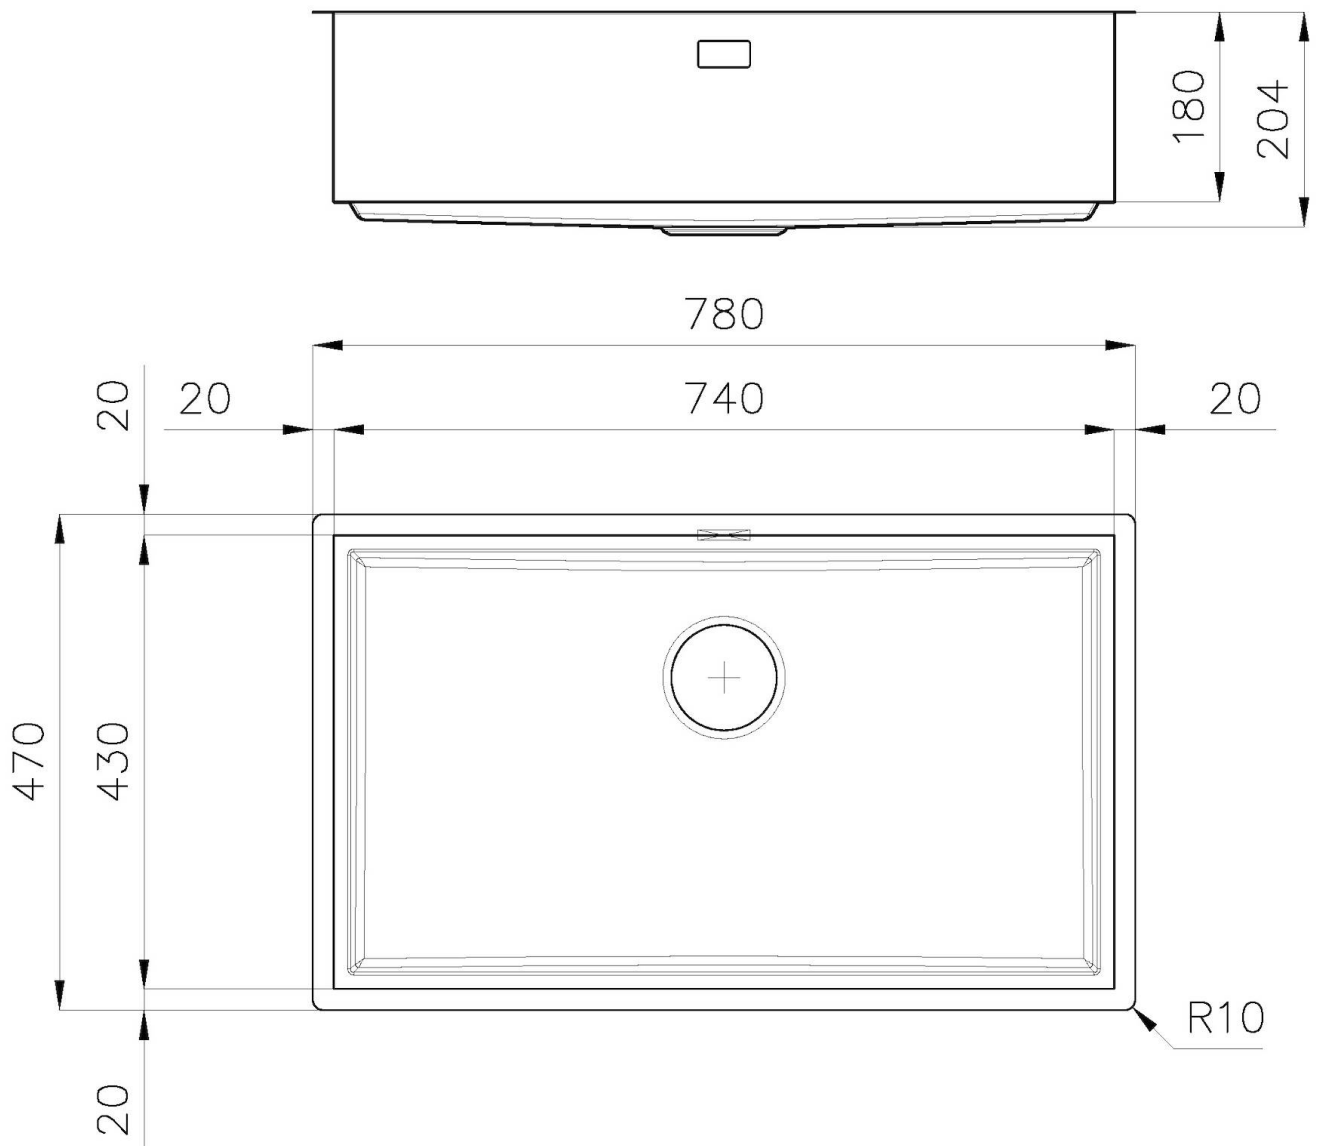

EN DOTACIÓN

1 x Rejilla Black 8100 614
1 x Rejilla Black 8100 615

DIBUJOS TÉCNICOS

1257/85-