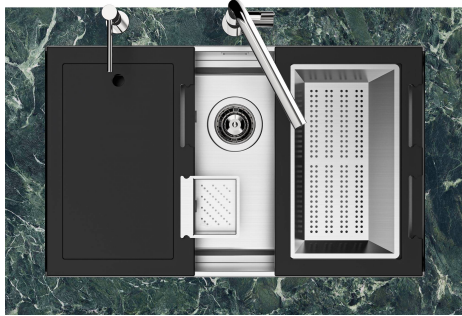

GALERÍA

EL PAQUETE INCLUYE

Rejilla Black
8100 614

ACCESORIOS OPCIONALES