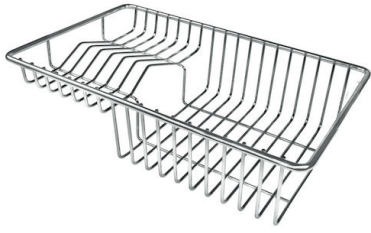

LEVEL 2:

8100 615

1257/85-

8100 615 + 8100 614
POSIZIONATE A FILO VASCA / EDGE POSITIONING

8100 615
POSIZIONATA SUL FONDO / BOTTOM POSITIONING

Sottotop/Undermount

B-B:
 Dettaglio installazione e sistema di fissaggio
 Installation detail and fixing system

A-A:
 Dettaglio installazione positive reveal e sistema di fissaggio
 Installation detail with positive reveal and fixing system

1257/85-

GALERÍA

EL PAQUETE INCLUYE

Rejilla Black
8100 615

Rejilla Black
8100 614

ACCESORIOS OPCIONALES

Cesta portaplatos inox
8100 303

Cubeta blanca
8153 100

Bandeja perforada inox
8151 001

Bandeja perforada inox
8151 000

**Bandeja perforada inox PVD
Copper**
8151 008

Bandeja perforada inox PVD Gold
8151 009