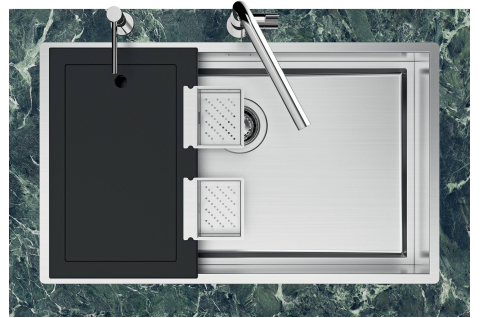

GALERÍA

EL PAQUETE INCLUYE

Rejilla Black
8100 614