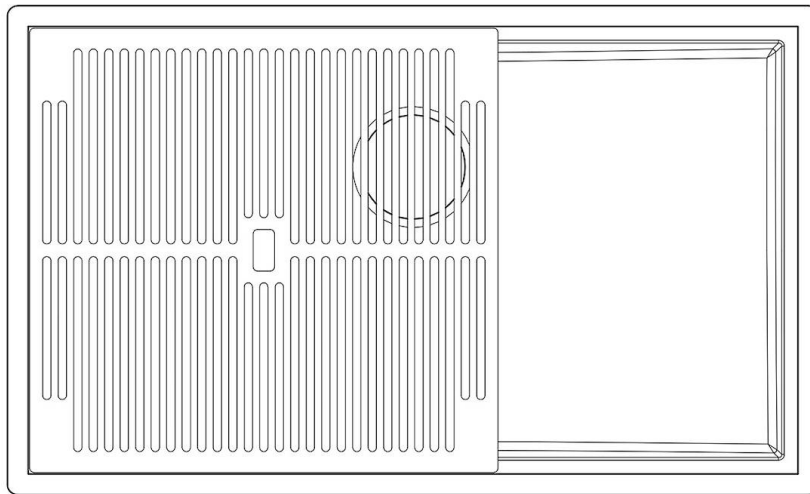

## **QUADRA EVO** **Optional accessories / Accessori opzionali** **FILOTOP / FLUSHMOUNT**

**LEVEL 2:**

**8100 615**

**1257/05-**

8100 615 + 8100 614  
POSIZIONATE A FILO VASCA / EDGE POSITIONING

8100 615  
POSIZIONATA SUL FONDO / BOTTOM POSITIONING