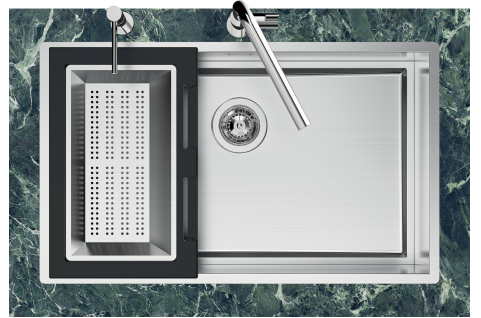

GALERÍA

EL PAQUETE INCLUYE

Rejilla Black
8100 614