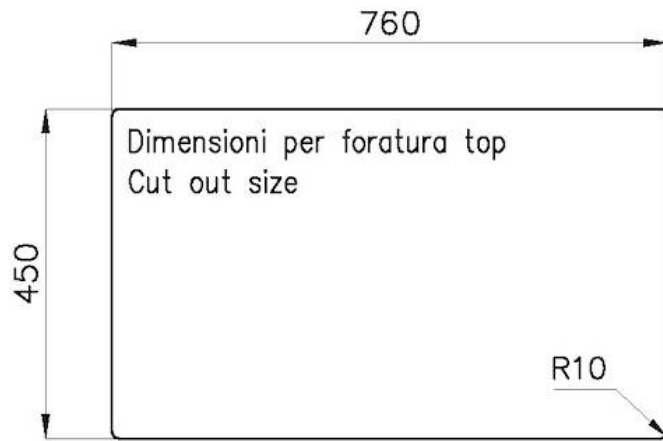

intaglio per il troppo-pieno
solo con top > 10 mm
recess for housing the over-flow
only for top > 10 mm