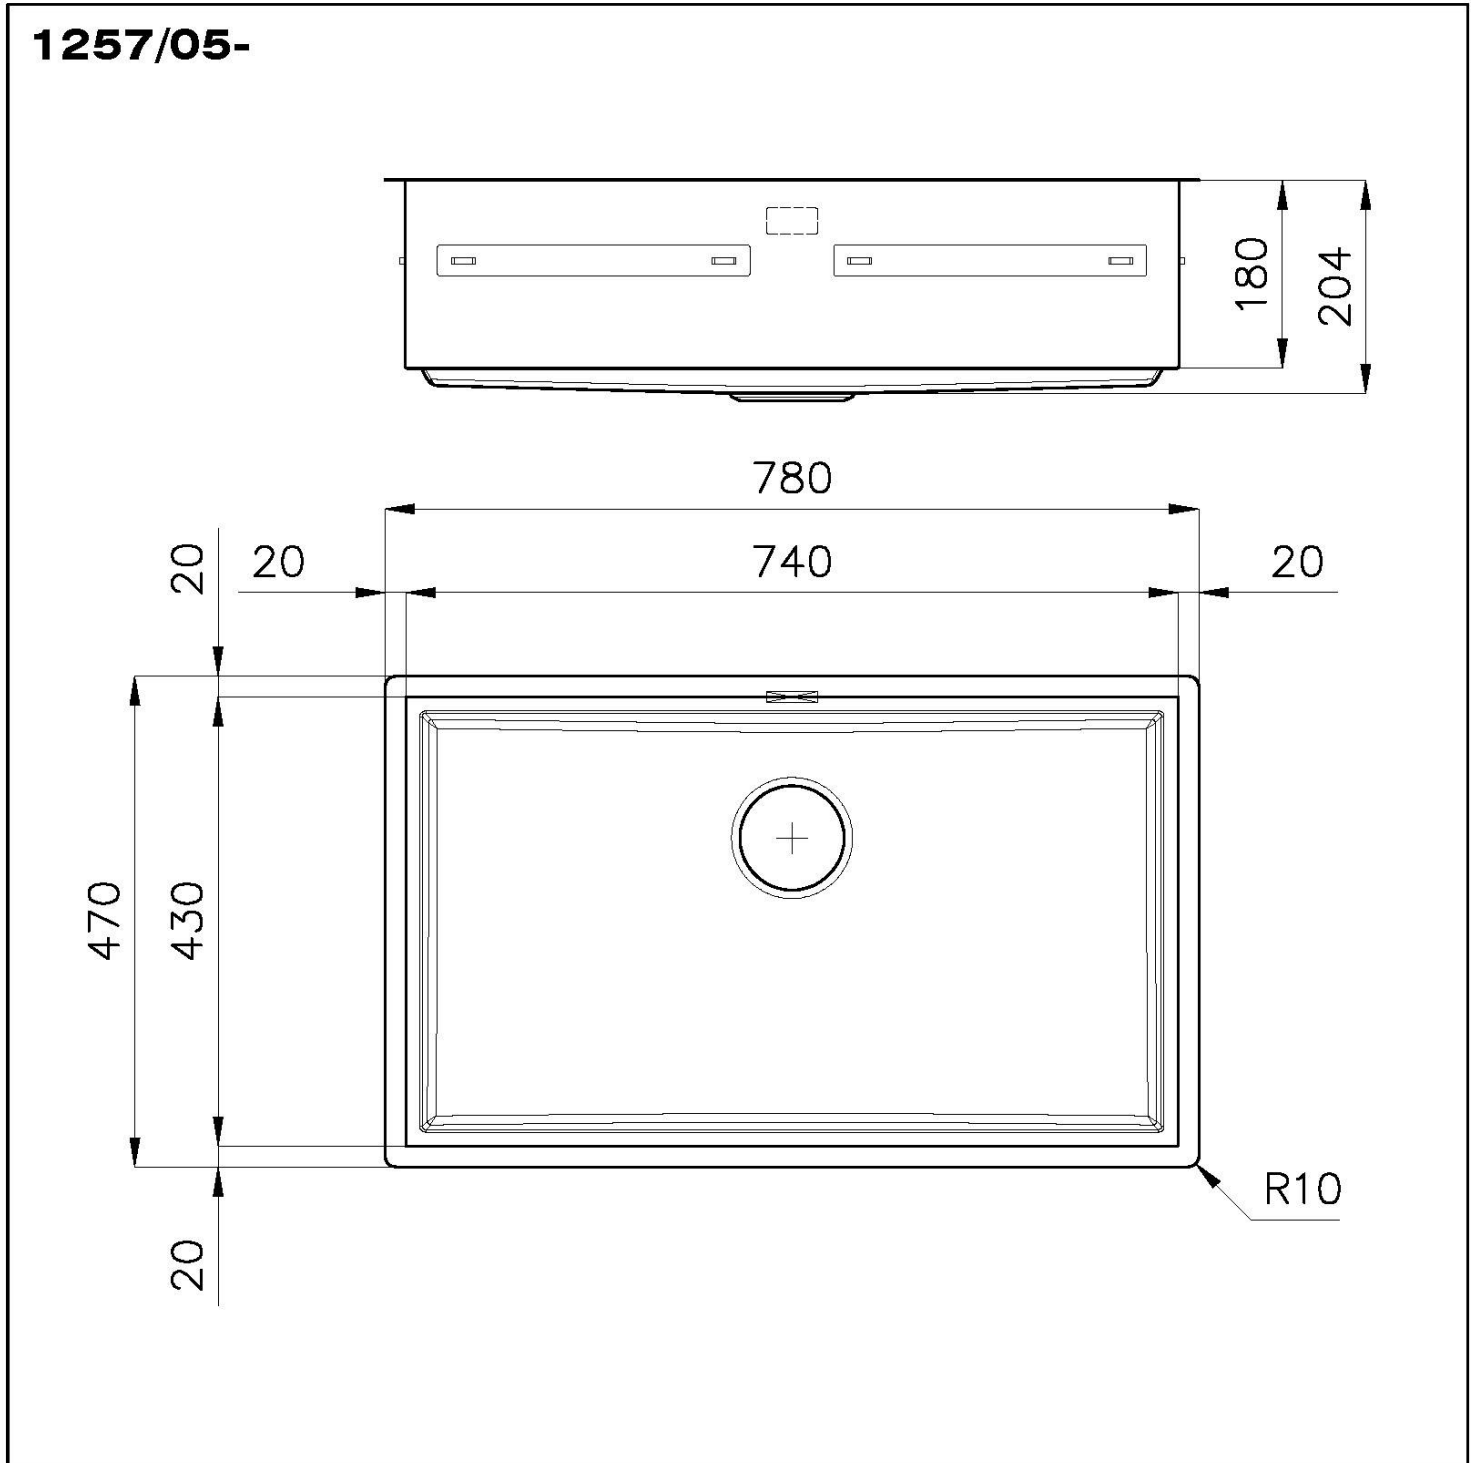

1 x Rejilla Black 8100 614
1 x Rejilla Black 8100 615

DIBUJOS TÉCNICOS