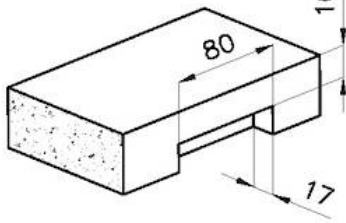

intaglio per il troppo-pieno
solo con top > 10 mm
recess for housing the over-flow
only for top > 10 mm