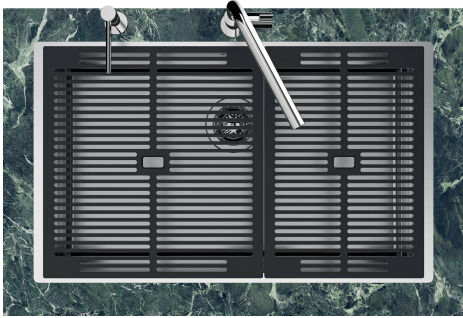

GALERÍA

EL PAQUETE INCLUYE

Rejilla Black
8100 614