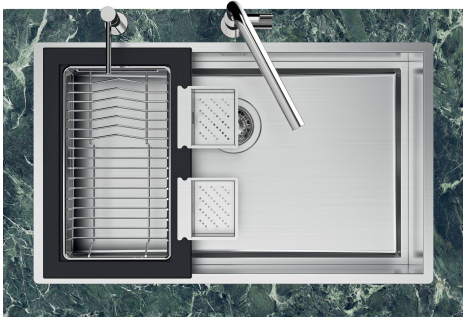

GALERÍA

EL PAQUETE INCLUYE

Rejilla Black
8100 614