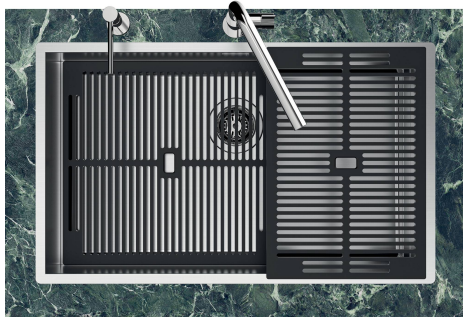

GALERÍA

EL PAQUETE INCLUYE

Rejilla Black
8100 614