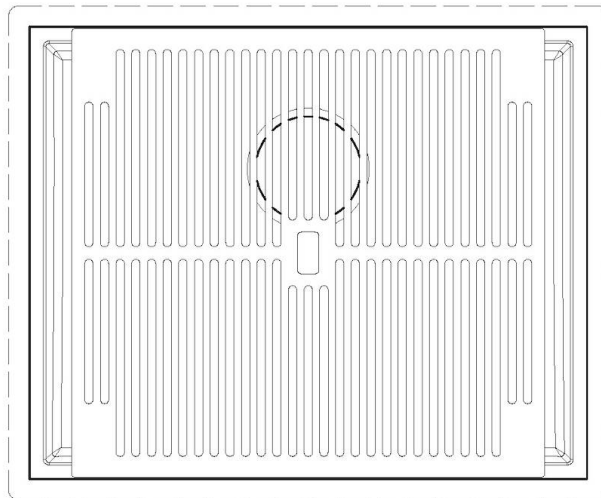

---

Medida de la cubeta 530 x 430 mm

---

Anchura 57 cm

---

Hueco de encastre Ver hoja de datos técnicos

---

Número de cubetas 1 cubeta

## QUADRA EVO Livelli accessori / Level accessories SOTTOTOP / UNDERMOUNT

**LEVEL 2:**

**8100 615**

**1255/85-**

GRIGLIA POSIZIONATA A FILO VASCA / GRID EDGE POSITIONING

GRIGLIA POSIZIONATA SUL FONDO / GRID BOTTOP POSITIONING