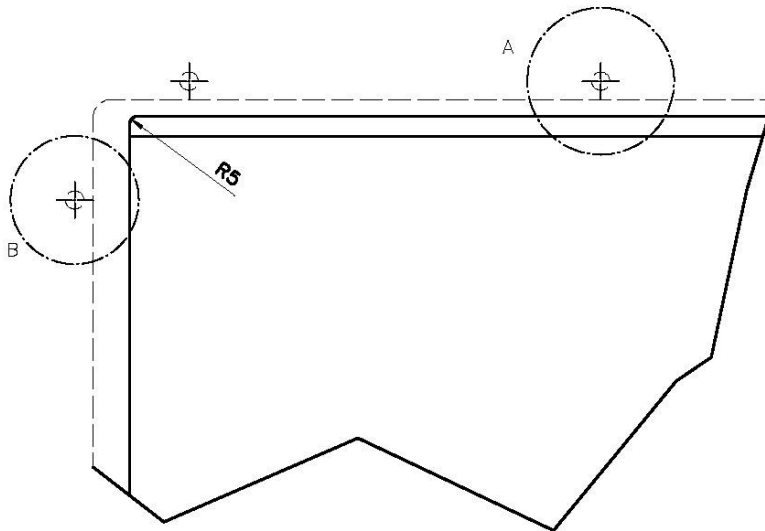

---

Medida de la cubeta 530 x 430 mm

---

Anchura 57 cm

---

Hueco de encastre Ver hoja de datos técnicos

---

Número de cubetas 1 cubeta

## QUADRA EVO Livelli accessori / Level accessories SOTTOTOP / UNDERMOUNT

**LEVEL 2:**

**8100 615**

**1255/85-**

GRIGLIA POSIZIONATA A FILO VASCA / GRID EDGE POSITIONING

GRIGLIA POSIZIONATA SUL FONDO / GRID BOTTOP POSITIONING

## Sottotop/Undermount

B-B:  
 Dettaglio installazione e sistema di fissaggio  
 Installation detail and fixing system

A-A:  
 Dettaglio installazione positive reveal e sistema di fissaggio  
 Installation detail with positive reveal and fixing system