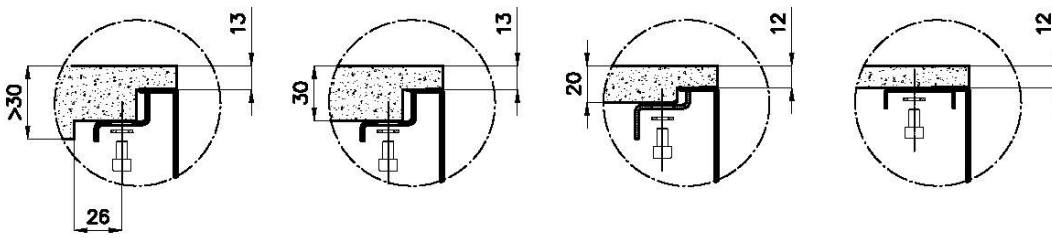

---

Medida de la cubeta 530 x 430 mm

---

Anchura 57 cm

---

Hueco de encastre Ver hoja de datos técnicos

---

Número de cubetas 1 cubeta

## QUADRA EVO Livelli accessori / Level accessories SOTTOTOP / UNDERMOUNT

**LEVEL 2:**

**8100 615**

**1255/85-**

GRIGLIA POSIZIONATA A FILO VASCA / GRID EDGE POSITIONING

GRIGLIA POSIZIONATA SUL FONDO / GRID BOTTOP POSITIONING

## Sottotop/Undermount

B-B:  
 Dettaglio installazione e sistema di fissaggio  
 Installation detail and fixing system

A-A:  
 Dettaglio installazione positive reveal e sistema di fissaggio  
 Installation detail with positive reveal and fixing system