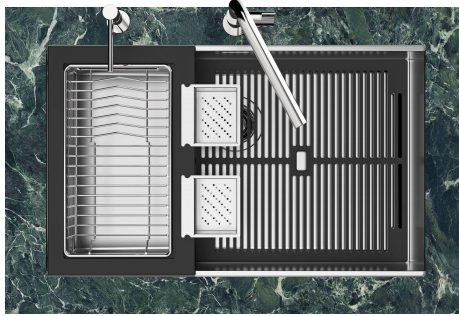

GALERÍA

EL PAQUETE INCLUYE