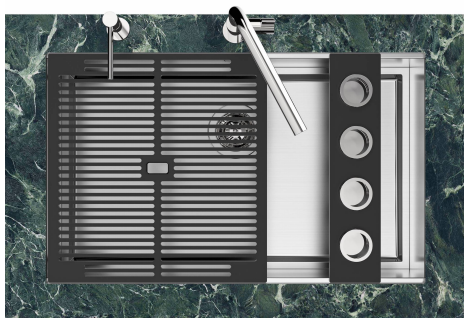

Fregadero Quadra EVO

fregaderos

Código: 1255 850

CARACTERÍSTICAS

CUBETA PROFUNDA

Fregaderos que alcanzan una profundidad importante, más de 20 cm, gracias a la tecnología de producción avanzada, que ofrecen gran capacidad y practicidad en todas las operaciones de lavado.

FONDO ESTAMPADO

FREGADEROS DE ESPESOR

Acero 1 mm de espesor. Un espesor importante que garantiza máxima robustez para los fregaderos que no conocen las señales del envejecimiento.

REBOSADERO PERIMETRAL

El rebosadero es una seguridad siempre presente en los fregaderos Foster que impide el desbordamiento del agua de la cubeta en caso de olvido. La solución del desagüe perimetral mejora la estética gracias a la forma cuadrada y esencial.

GRIGLIA POSIZIONATA SUL FONDO / GRID BOTTOP POSITIONING

Sottotop/Undermount

B-B:
 Dettaglio installazione e sistema di fissaggio
 Installation detail and fixing system

A-A:
 Dettaglio installazione positive reveal e sistema di fissaggio
 Installation detail with positive reveal and fixing system

1255/85-

GALERÍA

EL PAQUETE INCLUYE

Rejilla Black
8100 615

ACCESORIOS OPCIONALES

Cesta portaplatos inox
8100 303

Cubeta blanca
8153 100

Bandeja perforada inox
8151 001