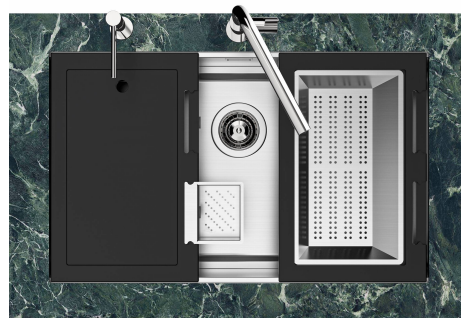

Fregadero Quadra EVO

fregaderos

Código: 1255 850

CARACTERÍSTICAS

CUBETA PROFUNDA

Fregaderos que alcanzan una profundidad importante, más de 20 cm, gracias a la tecnología de producción avanzada, que ofrecen gran capacidad y practicidad en todas las operaciones de lavado.

FONDO ESTAMPADO

FREGADEROS DE ESPESOR

Acero 1 mm de espesor. Un espesor importante que garantiza máxima robustez para los fregaderos que no conocen las señales del envejecimiento.

REBOSADERO PERIMETRAL

El rebosadero es una seguridad siempre presente en los fregaderos Foster que impide el desbordamiento del agua de la cubeta en caso de olvido. La solución del desagüe perimetral mejora la estética gracias a la forma cuadrada y esencial.

GRIGLIA POSIZIONATA SUL FONDO / GRID BOTTOP POSITIONING

Sottotop/Undermount

B-B:
 Dettaglio installazione e sistema di fissaggio
 Installation detail and fixing system

A-A:
 Dettaglio installazione positive reveal e sistema di fissaggio
 Installation detail with positive reveal and fixing system

1255/85-

GALERÍA

EL PAQUETE INCLUYE

Rejilla Black
8100 615

ACCESORIOS OPCIONALES

Cesta portaplatos inox
8100 303

Cubeta blanca
8153 100

Bandeja perforada inox
8151 001