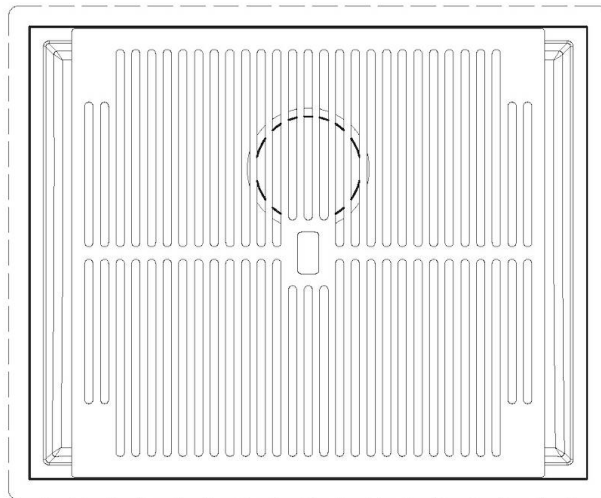

DETALLES

Borde Instalación

Bajo la encimera

Material Acero inoxidable AISI 304

Acabado Foster cepillado

Texture Cepillado en la línea

Base 80 cm

Dimensiones 570 x 470 mm

Medida de la cubeta 530 x 430 mm

Anchura 57 cm

Hueco de encastre Ver hoja de datos técnicos

Número de cubetas 1 cubeta

Orificios Monomando Ningún orificio de serie

Escurreidor No

Desagüe Desagüe 3.5 "

Dotaciones estándar Soportes de fijación, desagüe, rebosadero y sifón, Caja de embalaje

LEVEL 1:

8100 615
8100 614
8100 037
8100 620
8100 621
8100 622
8100 628
8642 000

QUADRA EVO Livelli accessori / Level accessories SOTTOTOP / UNDERMOUNT

LEVEL 2:

8100 615

1255/85-

GRIGLIA POSIZIONATA A FILO VASCA / GRID EDGE POSITIONING