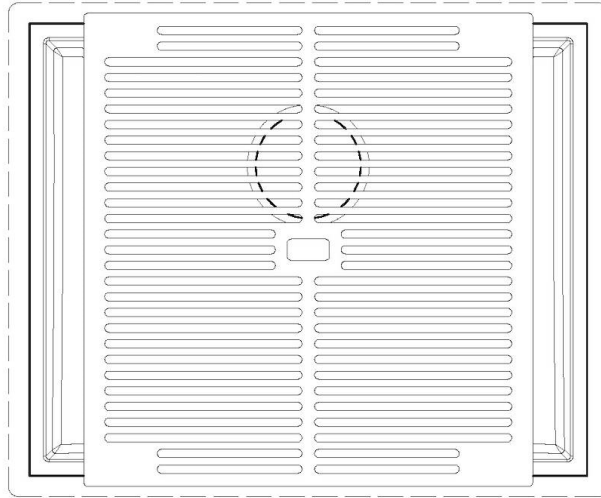

CUBETA QUADRA - RADIO 0

Las cubetas cuadradas de Foster tienen los bordes verticales perfectamente cuadrados.

DESAGÜE 3,5" BASKET

Desagüe grande de 3,5" equipado con el práctico tapón cestillo que impide el flujo de las partes sólidas en la alcantarilla.

FONDO ESTAMPADO

FREGADEROS DE ESPESOR

Acero 1 mm de espesor. Un espesor importante que garantiza máxima robustez para los fregaderos que no conocen las señales del envejecimiento.

REBOSADERO PERIMETRAL

El rebosadero es una seguridad siempre presente en los fregaderos Foster que impide el desbordamiento del agua de la cubeta en caso de olvido. La solución del desagüe perimetral mejora la estética gracias a la forma cuadrada y esencial.

Medida de la cubeta 530 x 430 mm

Anchura 57 cm

Hueco de encastre Ver hoja de datos técnicos

Número de cubetas 1 cubeta

Orificios Monomando Ningún orificio de serie

Escurreidor No

Desagüe Desagüe 3.5 "

Dotaciones estándar Soportes de fijación, desagüe, rebosadero y sifón, Caja de embalaje

LEVEL 1:

8100 615
8100 614
8100 037
8100 620
8100 621
8100 622
8100 628
8642 000

QUADRA EVO Livelli accessori / Level accessories SOTTOTOP / UNDERMOUNT

LEVEL 2:

8100 615

1255/85-

GRIGLIA POSIZIONATA A FILO VASCA / GRID EDGE POSITIONING