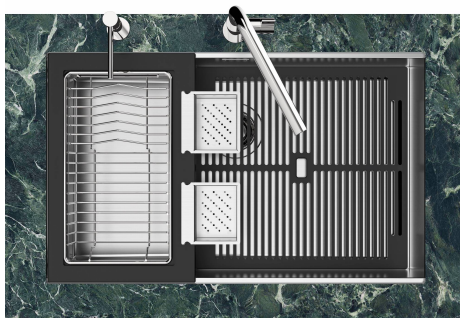

CUBETA QUADRA - RADIO 0

Las cubetas cuadradas de Foster tienen los bordes verticales perfectamente cuadrados.

DESAGÜE 3,5" BASKET

Desagüe grande de 3,5" equipado con el práctico tapón cestillo que impide el flujo de las partes sólidas en la alcantarilla.

FONDO ESTAMPADO

FREGADEROS DE ESPESOR

Acero 1 mm de espesor. Un espesor importante que garantiza máxima robustez para los fregaderos que no conocen las señales del envejecimiento.

REBOSADERO PERIMETRAL

El rebosadero es una seguridad siempre presente en los fregaderos Foster que impide el desbordamiento del agua de la cubeta en caso de olvido. La solución del desagüe perimetral mejora la estética gracias a la forma cuadrada y esencial.

GRIGLIA POSIZIONATA SUL FONDO / GRID BOTTOP POSITIONING

Sottotop/Undermount

B-B:
 Dettaglio installazione e sistema di fissaggio
 Installation detail and fixing system

A-A:
 Dettaglio installazione positive reveal e sistema di fissaggio
 Installation detail with positive reveal and fixing system

1255/85-

GALERÍA

EL PAQUETE INCLUYE

Rejilla Black
8100 615

ACCESORIOS OPCIONALES

Cesta portaplatos inox
8100 303

Cubeta blanca
8153 100

Bandeja perforada inox
8151 001