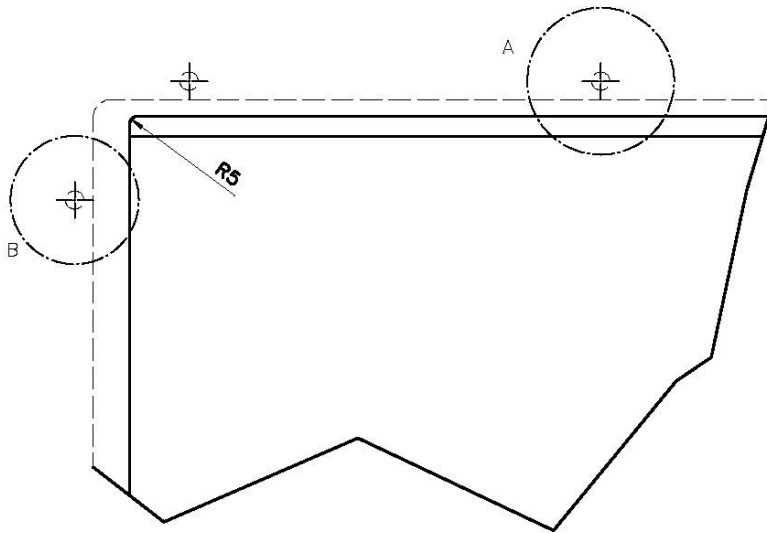

DETALLES

Borde Instalación

Bajo la encimera

Material Acero inoxidable AISI 304

Acabado Foster cepillado

Texture Cepillado en la línea

Base 80 cm

Dimensiones 570 x 470 mm

Medida de la cubeta 530 x 430 mm

Anchura 57 cm

Hueco de encastre Ver hoja de datos técnicos

Número de cubetas 1 cubeta

Orificios Monomando Ningún orificio de serie

Escurreidor No

Desagüe Desagüe 3.5 "

Dotaciones estándar Soportes de fijación, desagüe, rebosadero y sifón, Caja de embalaje

LEVEL 1:

8100 615
8100 614
8100 037
8100 620
8100 621
8100 622
8100 628
8642 000

QUADRA EVO Livelli accessori / Level accessories SOTTOTOP / UNDERMOUNT

LEVEL 2:

8100 615

1255/85-

GRIGLIA POSIZIONATA A FILO VASCA / GRID EDGE POSITIONING

GRIGLIA POSIZIONATA SUL FONDO / GRID BOTTOP POSITIONING

Sottotop/Undermount

B-B:
 Dettaglio installazione e sistema di fissaggio
 Installation detail and fixing system

A-A:
 Dettaglio installazione positive reveal e sistema di fissaggio
 Installation detail with positive reveal and fixing system