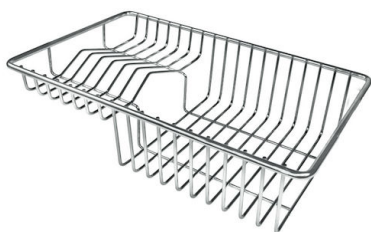

1255/85-

GALERÍA

EL PAQUETE INCLUYE

Rejilla Black
8100 615

ACCESORIOS OPCIONALES

Cesta portaplatos inox
8100 303

Cubeta blanca
8153 100

Bandeja perforada inox
8151 001

Bandeja perforada inox
8151 000

**Bandeja perforada inox PVD
Copper**
8151 008

Bandeja perforada inox PVD Gold
8151 009

**Bandeja perforada inox PVD Gun
Metal**
8151 006

Colador inox
8151 010

Conjunto de 3 bandejas
8100 622