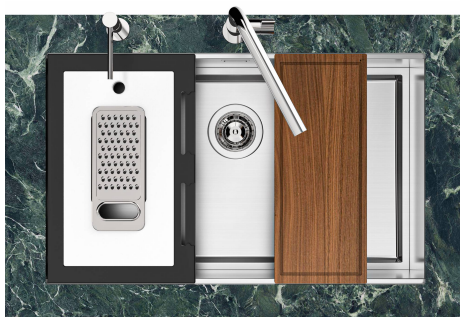

1255/85-

GALERÍA

EL PAQUETE INCLUYE

Rejilla Black
8100 615

ACCESORIOS OPCIONALES

Cesta portaplatos inox
8100 303

Cubeta blanca
8153 100

Bandeja perforada inox
8151 001