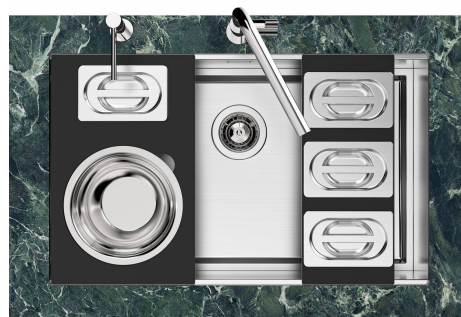

Fregadero Quadra EVO

fregaderos

Código: 1255 850

CARACTERÍSTICAS

CUBETA PROFUNDA

Fregaderos que alcanzan una profundidad importante, más de 20 cm, gracias a la tecnología de producción avanzada, que ofrecen gran capacidad y practicidad en todas las operaciones de lavado.

FONDO ESTAMPADO

FREGADEROS DE ESPESOR

Acero 1 mm de espesor. Un espesor importante que garantiza máxima robustez para los fregaderos que no conocen las señales del envejecimiento.

REBOSADERO PERIMETRAL

El rebosadero es una seguridad siempre presente en los fregaderos Foster que impide el desbordamiento del agua de la cubeta en caso de olvido. La solución del desagüe perimetral mejora la estética gracias a la forma cuadrada y esencial.

1255/85-

GALERÍA

EL PAQUETE INCLUYE

Rejilla Black
8100 615

ACCESORIOS OPCIONALES

Cesta portaplatos inox
8100 303

Cubeta blanca
8153 100

Bandeja perforada inox
8151 001