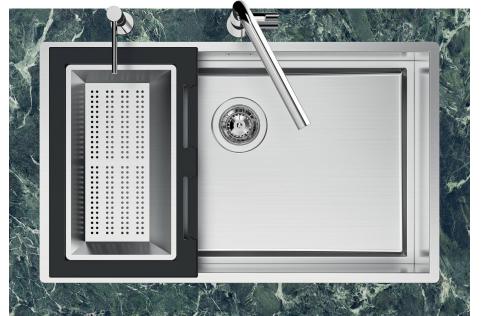

GALERÍA

EL PAQUETE INCLUYE