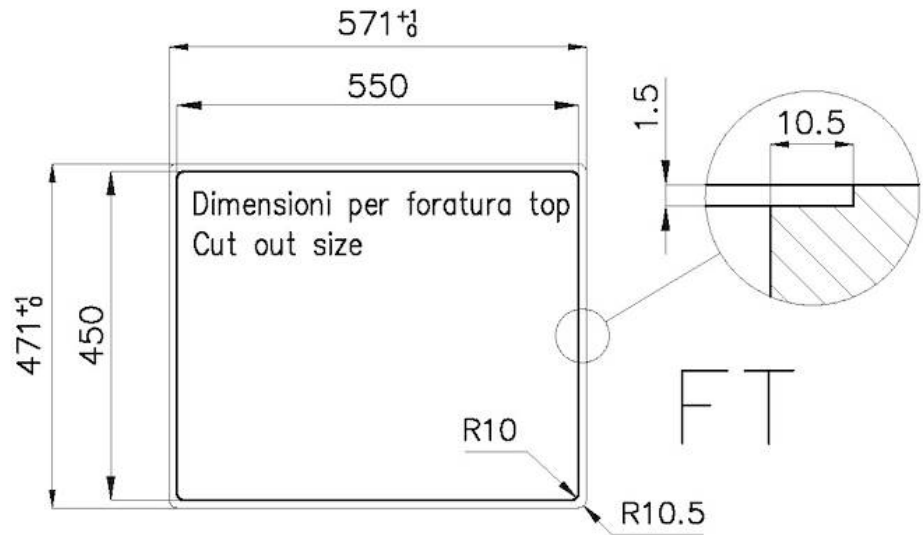

1255/05-

intaglio per il troppo-pieno
solo con top > 10 mm
recess for housing the over-flow
only for top > 10 mm