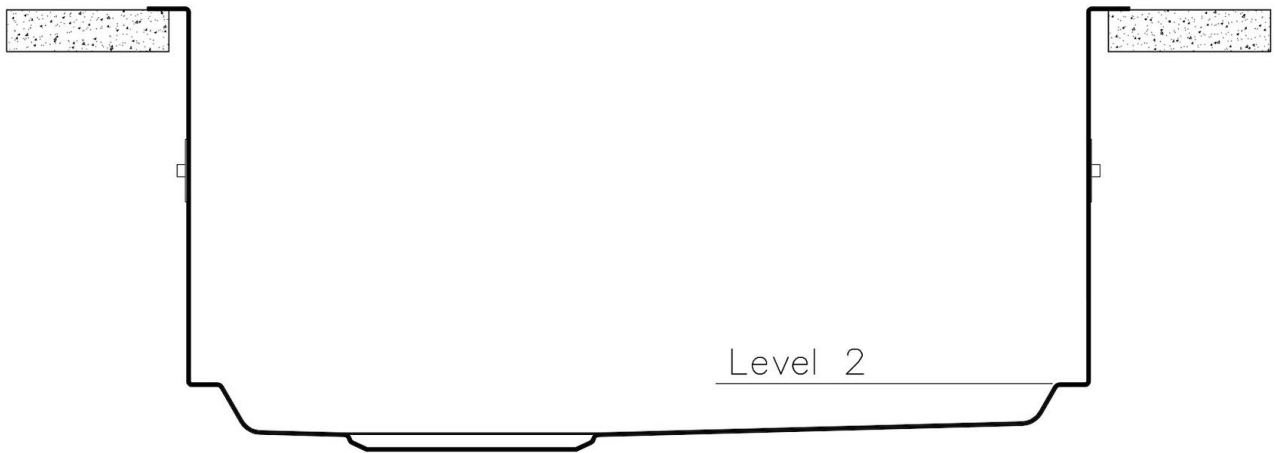

QUADRA EVO
Optional accessories / Accessori opzionali
FILOTOP / FLUSHMOUNT

LEVEL 2:

8100 615