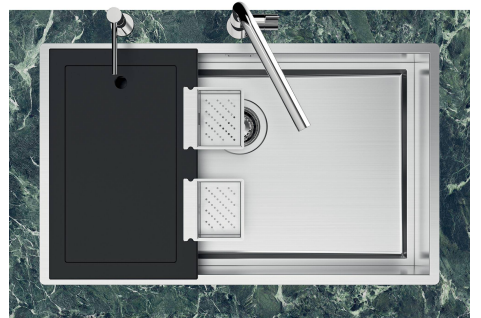

GALERÍA

EL PAQUETE INCLUYE