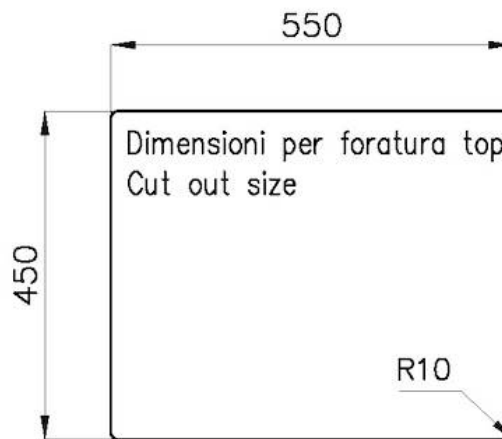

Cepillado en la línea

Base

60 cm

Dimensiones

570 x 470 mm

Dotaciones estándar

Soportes de fijación, junta, desagüe, rebosadero y sifón, Caja de embalaje

Orificios Monomando

Ningún orificio de serie

Hueco de encastre

Ver hoja de datos técnicos

Escurreidor

No

Anchura

57 cm

Medida de la cubeta

530 x 430 mm

Número de cubetas

1 cubeta

Desagüe

Desagüe 3.5 "

GRIGLIA POSIZIONATA A FILO VASCA / GRID EDGE POSITIONING

GRIGLIA POSIZIONATA SUL FONDO / GRID BOTTOP POSITIONING

1255/05-

intaglio per il troppo-pieno  
solo con top > 10 mm  
recess for housing the over-flow  
only for top > 10 mm