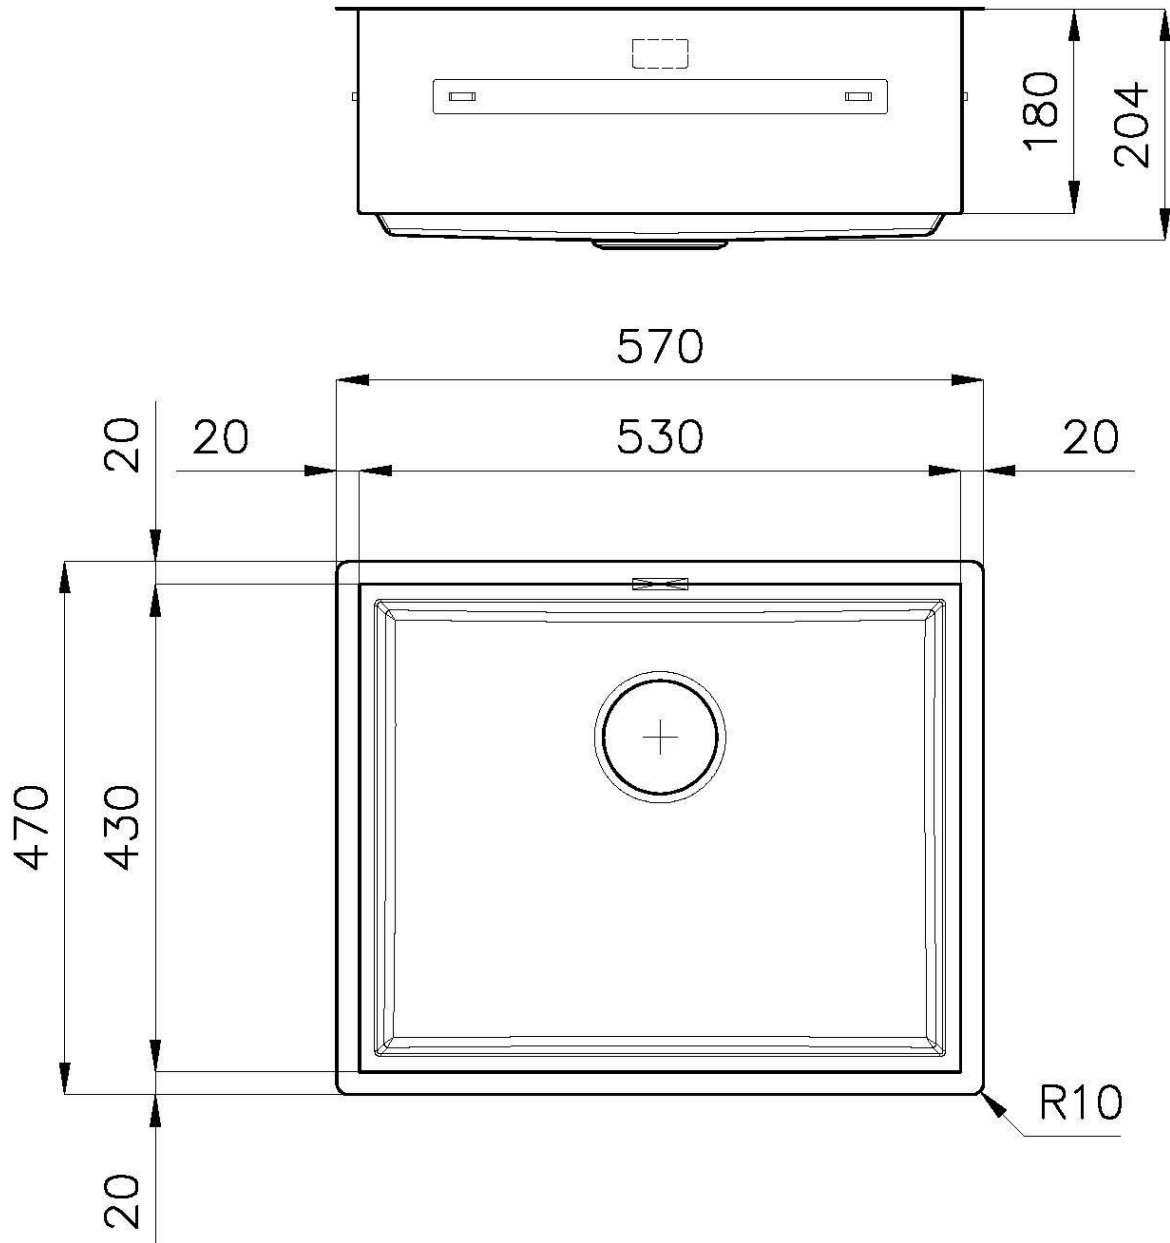

1 x Rejilla Black 8100 615

DIBUJOS TÉCNICOS