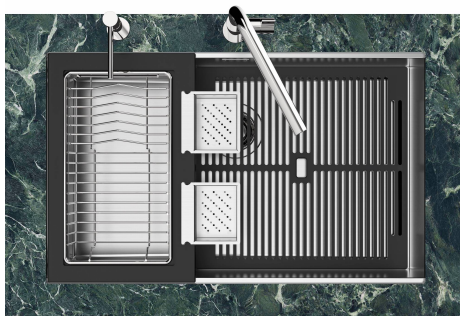

GALERÍA

EL PAQUETE INCLUYE