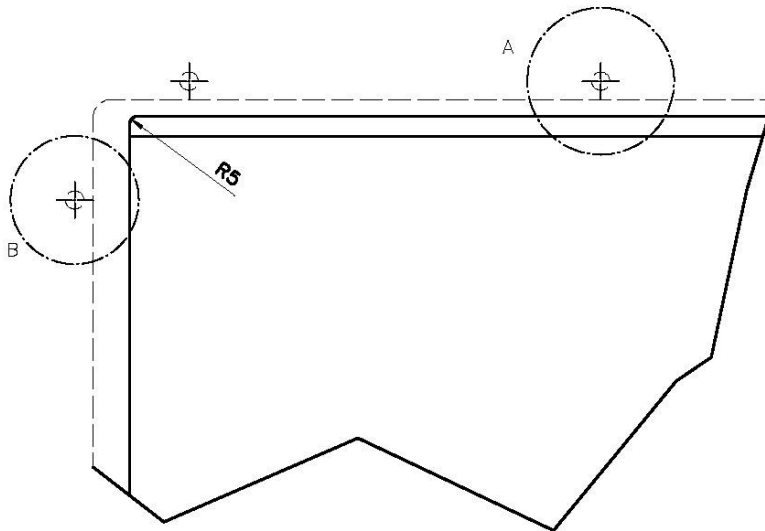

Base 60 cm

Dimensiones 470 x 470 mm

Medida de la cubeta 430 x 430 mm

Anchura 47 cm

Hueco de encastre Ver hoja de datos técnicos

Número de cubetas 1 cubeta

Orificios Monomando Ningún orificio de serie

Escurreidor No

QUADRA EVO Livelli accessori / Level accessories SOTTOTOP / UNDERMOUNT

LEVEL 2:

8100 615

1254/85-

GRIGLIA POSIZIONATA A FILO VASCA / GRID EDGE POSITIONING

Sottotop/Undermount

B-B:
 Dettaglio installazione e sistema di fissaggio
 Installation detail and fixing system