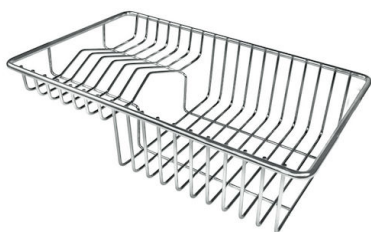

QUADRA EVO Livelli accessori / Level accessories SOTTOTOP / UNDERMOUNT

LEVEL 2:

8100 615

1254/85-

GRIGLIA POSIZIONATA A FILO VASCA / GRID EDGE POSITIONING

Sottotop/Undermount

B-B:
 Dettaglio installazione e sistema di fissaggio
 Installation detail and fixing system

A-A:
 Dettaglio installazione positive reveal e sistema di fissaggio
 Installation detail with positive reveal and fixing system

1254/85-

GALERÍA

EL PAQUETE INCLUYE

Rejilla Black
8100 615

ACCESORIOS OPCIONALES

Cesta portaplatos inox
8100 303

Cubeta blanca
8153 100

Bandeja perforada inox
8151 001

Bandeja perforada inox
8151 000

**Bandeja perforada inox PVD
Copper**
8151 008

Bandeja perforada inox PVD Gold
8151 009