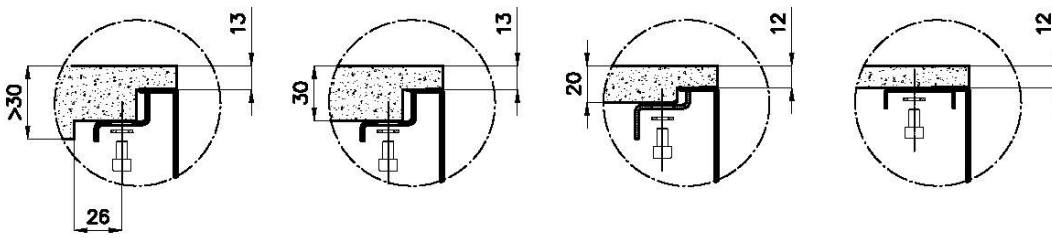

Base 60 cm

Dimensiones 470 x 470 mm

Medida de la cubeta 430 x 430 mm

Anchura 47 cm

Hueco de encastre Ver hoja de datos técnicos

Número de cubetas 1 cubeta

Orificios Monomando Ningún orificio de serie

Escurreidor No

QUADRA EVO Livelli accessori / Level accessories SOTTOTOP / UNDERMOUNT

LEVEL 2:

8100 615

1254/85-

GRIGLIA POSIZIONATA A FILO VASCA / GRID EDGE POSITIONING

Sottotop/Undermount

B-B:
 Dettaglio installazione e sistema di fissaggio
 Installation detail and fixing system