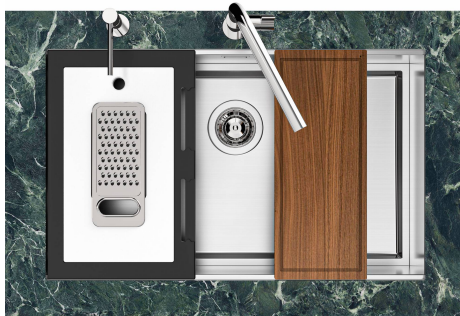

GALERÍA

EL PAQUETE INCLUYE