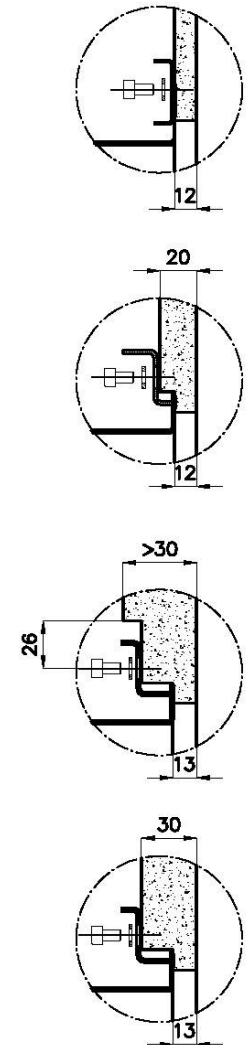

CUBETA QUADRA - RADIO 0

Las cubetas cuadradas de Foster tienen los bordes verticales perfectamente cuadrados.

DESAGÜE 3,5" BASKET

Desagüe grande de 3,5" equipado con el práctico tapón cestillo que impide el flujo de las partes sólidas en la alcantarilla.

Base 60 cm

Dimensiones 470 x 470 mm

Medida de la cubeta 430 x 430 mm

Anchura 47 cm

Hueco de encastre Ver hoja de datos técnicos

Número de cubetas 1 cubeta

Orificios Monomando Ningún orificio de serie

Escurreidor No

Desagüe Desagüe 3.5 "

Dotaciones estándar Soportes de fijación, desagüe, rebosadero y sifón, Caja de embalaje

Notas:

Posibilidad de proporcionar geometrías 3D Cad bajo pedido para crear rejillas en el mismo material que la tapa

QUADRA EVO Livelli accessori / Level accessories SOTTOTOP / UNDERMOUNT

LEVEL 2:

8100 615

1254/85-

GRIGLIA POSIZIONATA A FILO VASCA / GRID EDGE POSITIONING

Sottotop/Undermount

B-B:
 Dettaglio installazione e sistema di fissaggio
 Installation detail and fixing system