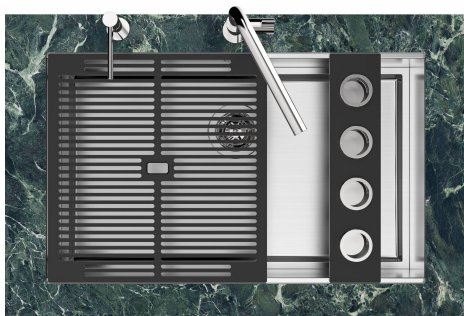

GALERÍA

EL PAQUETE INCLUYE