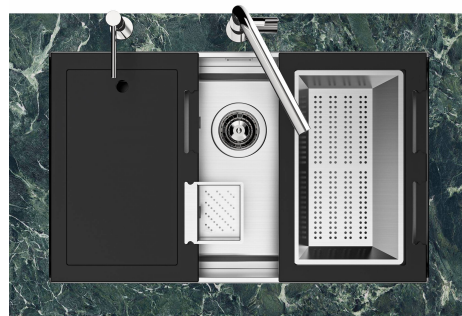

GALERÍA

EL PAQUETE INCLUYE