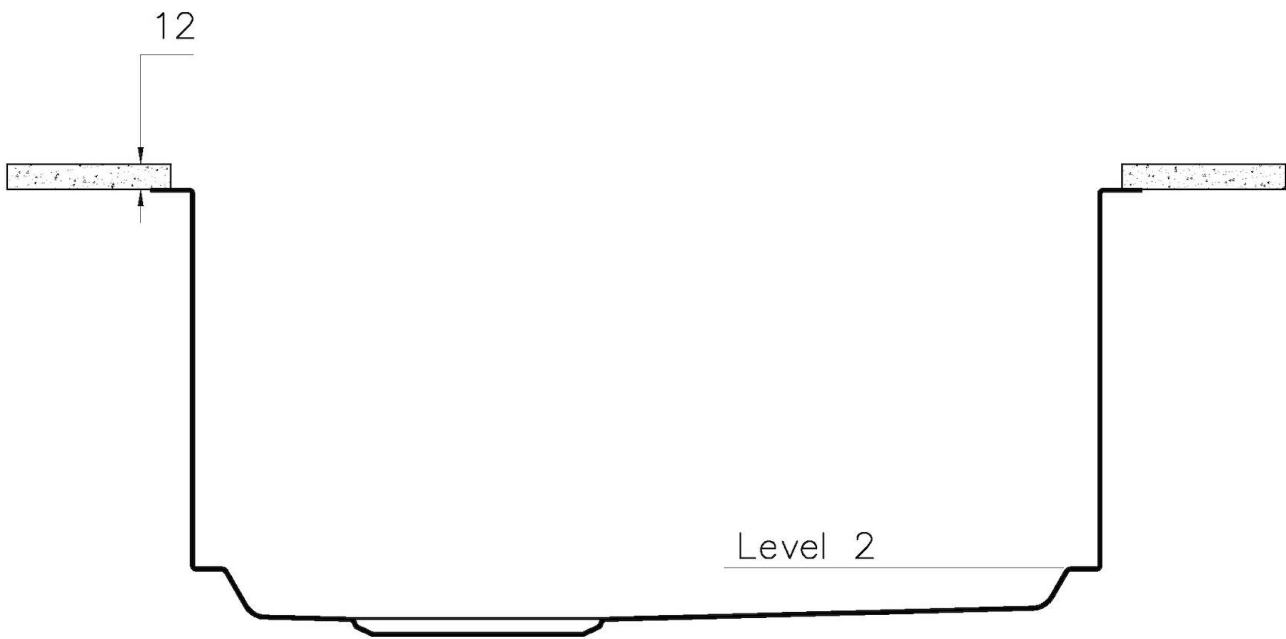

FONDO ESTAMPADO

FREGADEROS DE ESPESOR

Acero 1 mm de espesor. Un espesor importante que garantiza máxima robustez para los fregaderos que no conocen las señales del envejecimiento.

REBOSADERO PERIMETRAL

El rebosadero es una seguridad siempre presente en los fregaderos Foster que impide el desbordamiento del agua de la cubeta en caso de olvido. La solución del desagüe perimetral mejora la estética gracias a la forma cuadrada y esencial.

QUADRA EVO Livelli accessori / Level accessories SOTTOTOP / UNDERMOUNT

LEVEL 2:

8100 615

1254/85-

GRIGLIA POSIZIONATA A FILO VASCA / GRID EDGE POSITIONING

Sottotop/Undermount

B-B:
 Dettaglio installazione e sistema di fissaggio
 Installation detail and fixing system