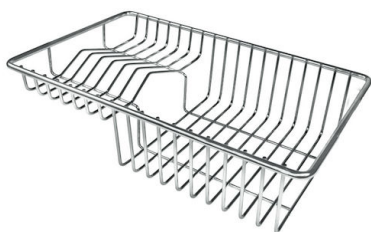

1254/85-

GALERÍA

EL PAQUETE INCLUYE

Rejilla Black
8100 615

ACCESORIOS OPCIONALES

Cesta portaplatos inox
8100 303

Cubeta blanca
8153 100

Bandeja perforada inox
8151 001

Bandeja perforada inox
8151 000

**Bandeja perforada inox PVD
Copper**
8151 008

Bandeja perforada inox PVD Gold
8151 009

**Bandeja perforada inox PVD Gun
Metal**
8151 006

Colador inox
8151 010

Conjunto de 3 bandejas
8100 622