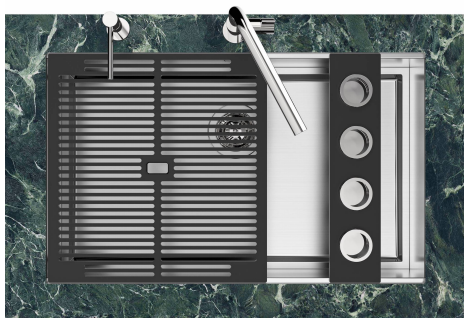

GALERÍA

EL PAQUETE INCLUYE