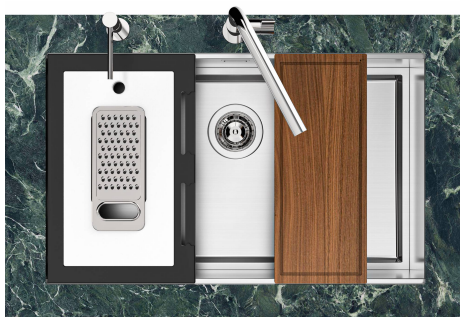

Sottotop/Undermount

B-B:
 Dettaglio installazione e sistema di fissaggio
 Installation detail and fixing system

A-A:
 Dettaglio installazione positive reveal e sistema di fissaggio
 Installation detail with positive reveal and fixing system

1254/85-

GALERÍA

EL PAQUETE INCLUYE

Rejilla Black
8100 615

ACCESORIOS OPCIONALES

Cesta portaplatos inox
8100 303

Cubeta blanca
8153 100

Bandeja perforada inox
8151 001