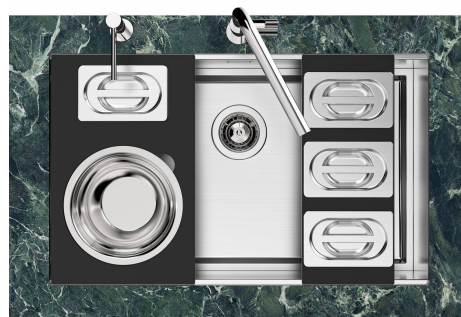

Fregadero Quadra EVO

fregaderos

Código: 1254 850

CARACTERÍSTICAS

CUBETA PROFUNDA

Fregaderos que alcanzan una profundidad importante, más de 20 cm, gracias a la tecnología de producción avanzada, que ofrecen gran capacidad y practicidad en todas las operaciones de lavado.

FONDO ESTAMPADO

FREGADEROS DE ESPESOR

Acero 1 mm de espesor. Un espesor importante que garantiza máxima robustez para los fregaderos que no conocen las señales del envejecimiento.

REBOSADERO PERIMETRAL

El rebosadero es una seguridad siempre presente en los fregaderos Foster que impide el desbordamiento del agua de la cubeta en caso de olvido. La solución del desagüe perimetral mejora la estética gracias a la forma cuadrada y esencial.

1254/85-

GALERÍA

EL PAQUETE INCLUYE

Rejilla Black
8100 615

ACCESORIOS OPCIONALES

Cesta portaplatos inox
8100 303

Cubeta blanca
8153 100

Bandeja perforada inox
8151 001