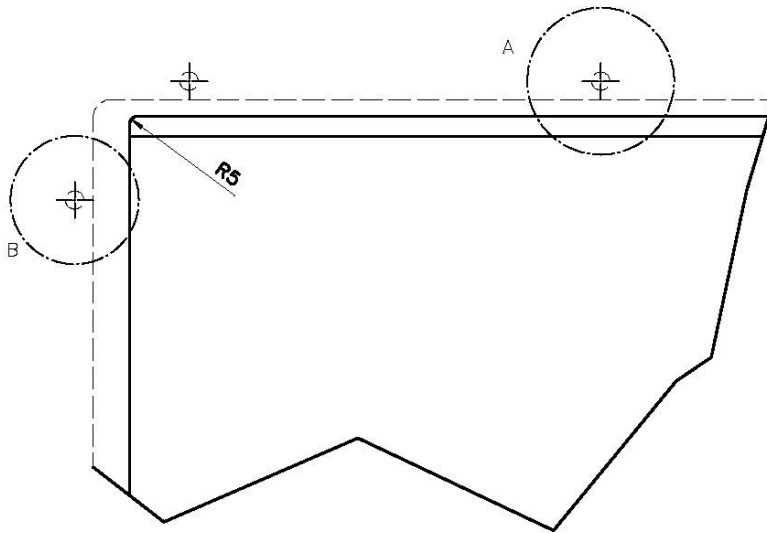

DETALLES

Borde Instalación

Bajo la encimera

Material Acero inoxidable AISI 304

Acabado Foster cepillado

Texture Cepillado en la línea

Base 60 cm

Dimensiones 470 x 470 mm

Medida de la cubeta 430 x 430 mm

Anchura 47 cm

Hueco de encastre Ver hoja de datos técnicos

Número de cubetas 1 cubeta

Orificios Monomando Ningún orificio de serie

Escurreidor No

Desagüe Desagüe 3.5 "

Dotaciones estándar Soportes de fijación, desagüe, rebosadero y sifón, Caja de embalaje

LEVEL 1:

8100 615
8100 614
8100 037
8100 620
8100 621
8100 622
8100 628
8642 000

QUADRA EVO Livelli accessori / Level accessories SOTTOTOP / UNDERMOUNT

LEVEL 2:

8100 615

1254/85-

GRIGLIA POSIZIONATA A FILO VASCA / GRID EDGE POSITIONING

Sottotop/Undermount

B-B:
 Dettaglio installazione e sistema di fissaggio
 Installation detail and fixing system

A-A:
 Dettaglio installazione positive reveal e sistema di fissaggio
 Installation detail with positive reveal and fixing system