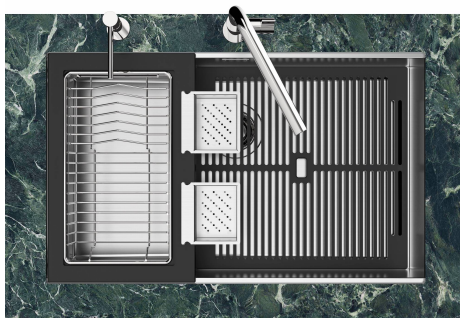

CUBETA QUADRA - RADIO 0

Las cubetas cuadradas de Foster tienen los bordes verticales perfectamente cuadrados.

DESAGÜE 3,5" BASKET

Desagüe grande de 3,5" equipado con el práctico tapón cestillo que impide el flujo de las partes sólidas en la alcantarilla.

FONDO ESTAMPADO

FREGADEROS DE ESPESOR

Acero 1 mm de espesor. Un espesor importante que garantiza máxima robustez para los fregaderos que no conocen las señales del envejecimiento.

REBOSADERO PERIMETRAL

El rebosadero es una seguridad siempre presente en los fregaderos Foster que impide el desbordamiento del agua de la cubeta en caso de olvido. La solución del desagüe perimetral mejora la estética gracias a la forma cuadrada y esencial.

Sottotop/Undermount

B-B:
 Dettaglio installazione e sistema di fissaggio
 Installation detail and fixing system

A-A:
 Dettaglio installazione positive reveal e sistema di fissaggio
 Installation detail with positive reveal and fixing system

1254/85-

GALERÍA

EL PAQUETE INCLUYE

Rejilla Black
8100 615

ACCESORIOS OPCIONALES

Cesta portaplatos inox
8100 303

Cubeta blanca
8153 100

Bandeja perforada inox
8151 001