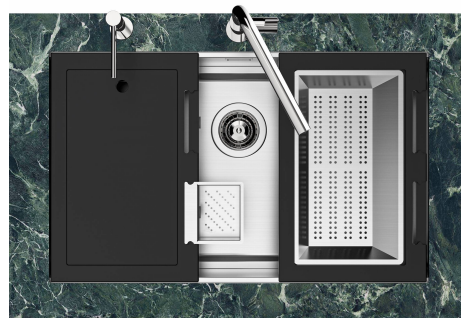

Fregadero Quadra EVO

fregaderos

Código: 1254 850

CARACTERÍSTICAS

CUBETA PROFUNDA

Fregaderos que alcanzan una profundidad importante, más de 20 cm, gracias a la tecnología de producción avanzada, que ofrecen gran capacidad y practicidad en todas las operaciones de lavado.

FONDO ESTAMPADO

FREGADEROS DE ESPESOR

Acero 1 mm de espesor. Un espesor importante que garantiza máxima robustez para los fregaderos que no conocen las señales del envejecimiento.

REBOSADERO PERIMETRAL

El rebosadero es una seguridad siempre presente en los fregaderos Foster que impide el desbordamiento del agua de la cubeta en caso de olvido. La solución del desagüe perimetral mejora la estética gracias a la forma cuadrada y esencial.

Sottotop/Undermount

B-B:
 Dettaglio installazione e sistema di fissaggio
 Installation detail and fixing system

A-A:
 Dettaglio installazione positive reveal e sistema di fissaggio
 Installation detail with positive reveal and fixing system

1254/85-

GALERÍA

EL PAQUETE INCLUYE

Rejilla Black
8100 615

ACCESORIOS OPCIONALES

Cesta portaplatos inox
8100 303

Cubeta blanca
8153 100

Bandeja perforada inox
8151 001