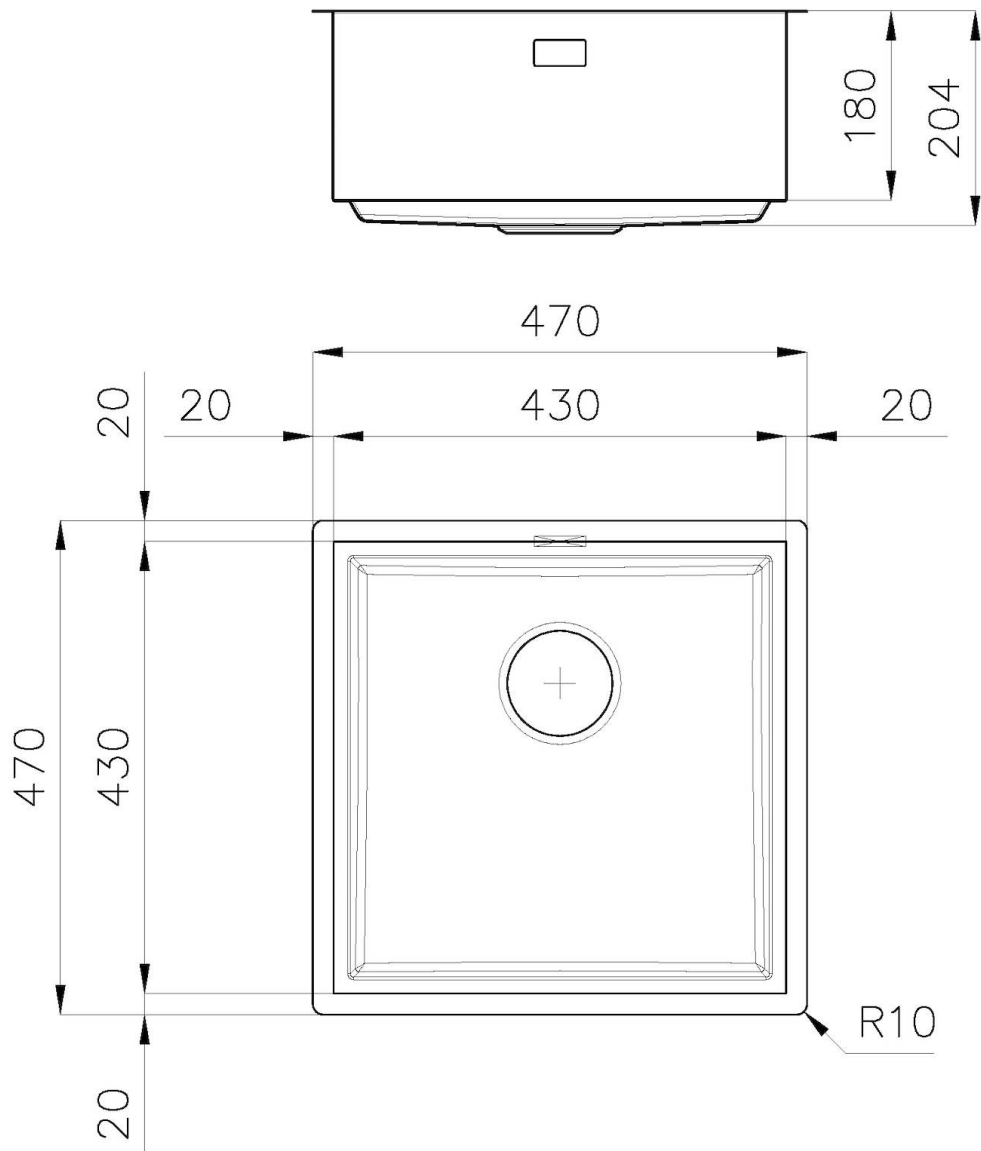

EN DOTACIÓN

1 x Rejilla Black 8100 615

DIBUJOS TÉCNICOS

1254/85-