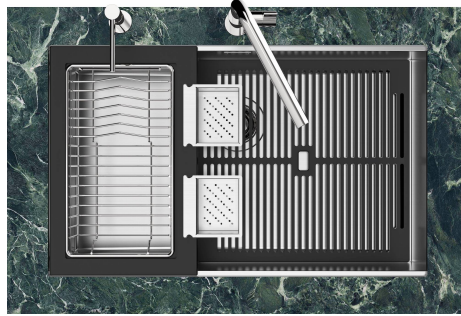

CUBETA QUADRA - RADIO 0

Las cubetas cuadradas de Foster tienen los bordes verticales perfectamente cuadrados.

DESAGÜE 3,5" BASKET

Desagüe grande de 3,5" equipado con el práctico tapón cestillo que impide el flujo de las partes sólidas en la alcantarilla.

FONDO ESTAMPADO

FREGADEROS DE ESPESOR

Acero 1 mm de espesor. Un espesor importante que garantiza máxima robustez para los fregaderos que no conocen las señales del envejecimiento.

REBOSADERO PERIMETRAL

El rebosadero es una seguridad siempre presente en los fregaderos Foster que impide el desbordamiento del agua de la cubeta en caso de olvido. La solución del desagüe perimetral mejora la estética gracias a la forma cuadrada y esencial.

8100 615

1254/05-

GRIGLIA POSIZIONATA A FILO VASCA / GRID EDGE POSITIONING

1254/05-

intaglio per il troppo-pieno
solo con top > 10 mm
recess for housing the over-flow
only for top > 10 mm

GALERÍA

EL PAQUETE INCLUYE