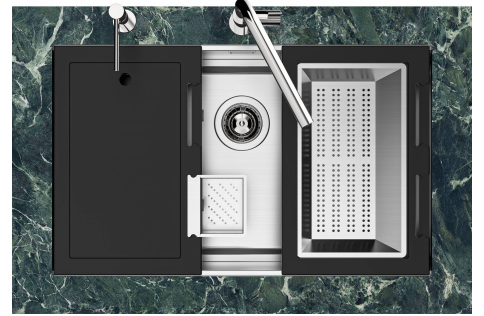

Fregadero Quadra EVO Gun Metal

fregaderos

Código: 1254 056

CARACTERÍSTICAS

CUBETA PROFUNDA

Fregaderos que alcanzan una profundidad importante, más de 20 cm, gracias a la tecnología de producción avanzada, que ofrecen gran capacidad y practicidad en todas las operaciones de lavado.

FONDO ESTAMPADO

FREGADEROS DE ESPESOR

Acero 1 mm de espesor. Un espesor importante que garantiza máxima robustez para los fregaderos que no conocen las señales del envejecimiento.

REBOSADERO PERIMETRAL

El rebosadero es una seguridad siempre presente en los fregaderos Foster que impide el desbordamiento del agua de la cubeta en caso de olvido. La solución del desagüe perimetral mejora la estética gracias a la forma cuadrada y esencial.

8100 615

1254/05-

GRIGLIA POSIZIONATA A FILO VASCA / GRID EDGE POSITIONING

1254/05-

intaglio per il troppo-pieno
solo con top > 10 mm
recess for housing the over-flow
only for top > 10 mm

GALERÍA

EL PAQUETE INCLUYE