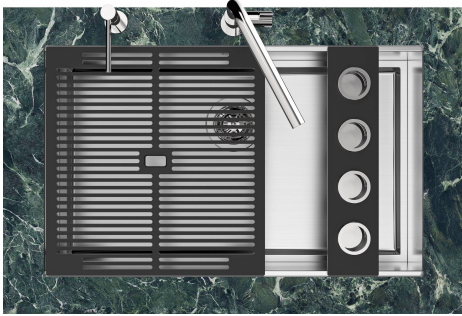

Fregadero Quadra EVO Gun Metal

fregaderos

Código: 1254 056

CARACTERÍSTICAS

CUBETA PROFUNDA

Fregaderos que alcanzan una profundidad importante, más de 20 cm, gracias a la tecnología de producción avanzada, que ofrecen gran capacidad y practicidad en todas las operaciones de lavado.

CUBETA QUADRA - RADIO 0

Las cubetas cuadradas de Foster tienen los bordes verticales perfectamente cuadrados.

DESAGÜE 3,5" BASKET

Desagüe grande de 3,5" equipado con el práctico tapón cestillo que impide el flujo de las partes sólidas en la alcantarilla.

FONDO ESTAMPADO

FREGADEROS DE ESPESOR

Acero 1 mm de espesor. Un espesor importante que garantiza máxima robustez para los fregaderos que no conocen las señales del envejecimiento.

REBOSADERO PERIMETRAL

El rebosadero es una seguridad siempre presente en los fregaderos Foster que impide el desbordamiento del agua de la cubeta en caso de olvido. La solución del desagüe perimetral mejora la estética gracias a la forma cuadrada y esencial.

8100 615

1254/05-

GRIGLIA POSIZIONATA A FILO VASCA / GRID EDGE POSITIONING

1254/05-

intaglio per il troppo-pieno
solo con top > 10 mm
recess for housing the over-flow
only for top > 10 mm

GALERÍA

EL PAQUETE INCLUYE