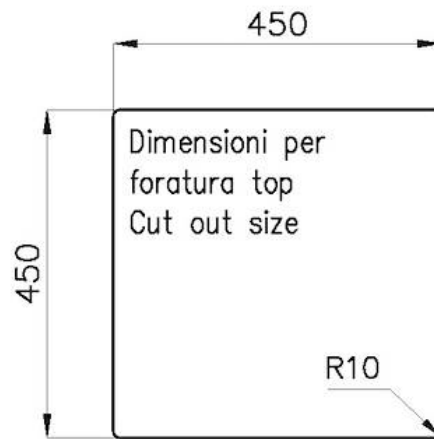

Base 60 cm

Dimensiones 470 x 470 mm

Dotaciones estándar Soportes de fijación, junta, desagüe, rebosadero y sifón, Caja de embalaje

Orificios Monomando Ningún orificio de serie

Hueco de encastre Ver hoja de datos técnicos

Escurreidor No

Anchura 47 cm

Medida de la cubeta 430 x 430 mm

Número de cubetas 1 cubeta

Desagüe Desagüe 3.5 "

EN DOTACIÓN

1 x Rejilla Black 8100 615

DIBUJOS TÉCNICOS

8100 615

1254/05-

GRIGLIA POSIZIONATA A FILO VASCA / GRID EDGE POSITIONING

1254/05-

intaglio per il troppo-pieno
solo con top > 10 mm
recess for housing the over-flow
only for top > 10 mm

GALERÍA

EL PAQUETE INCLUYE