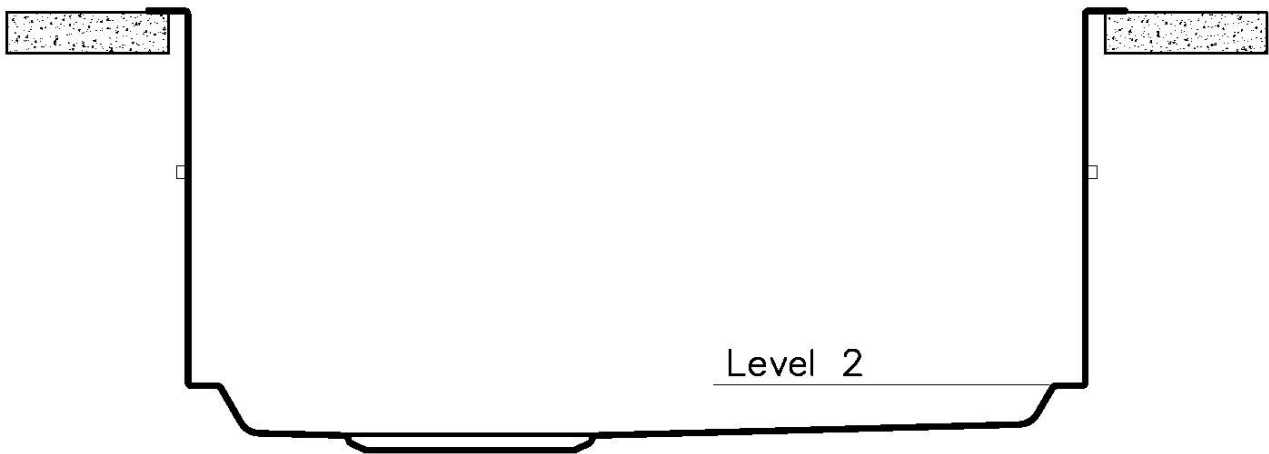

8100 615

1254/05-

GRIGLIA POSIZIONATA A FILO VASCA / GRID EDGE POSITIONING

1254/05-

intaglio per il troppo-pieno
solo con top > 10 mm
recess for housing the over-flow
only for top > 10 mm

GALERÍA

EL PAQUETE INCLUYE