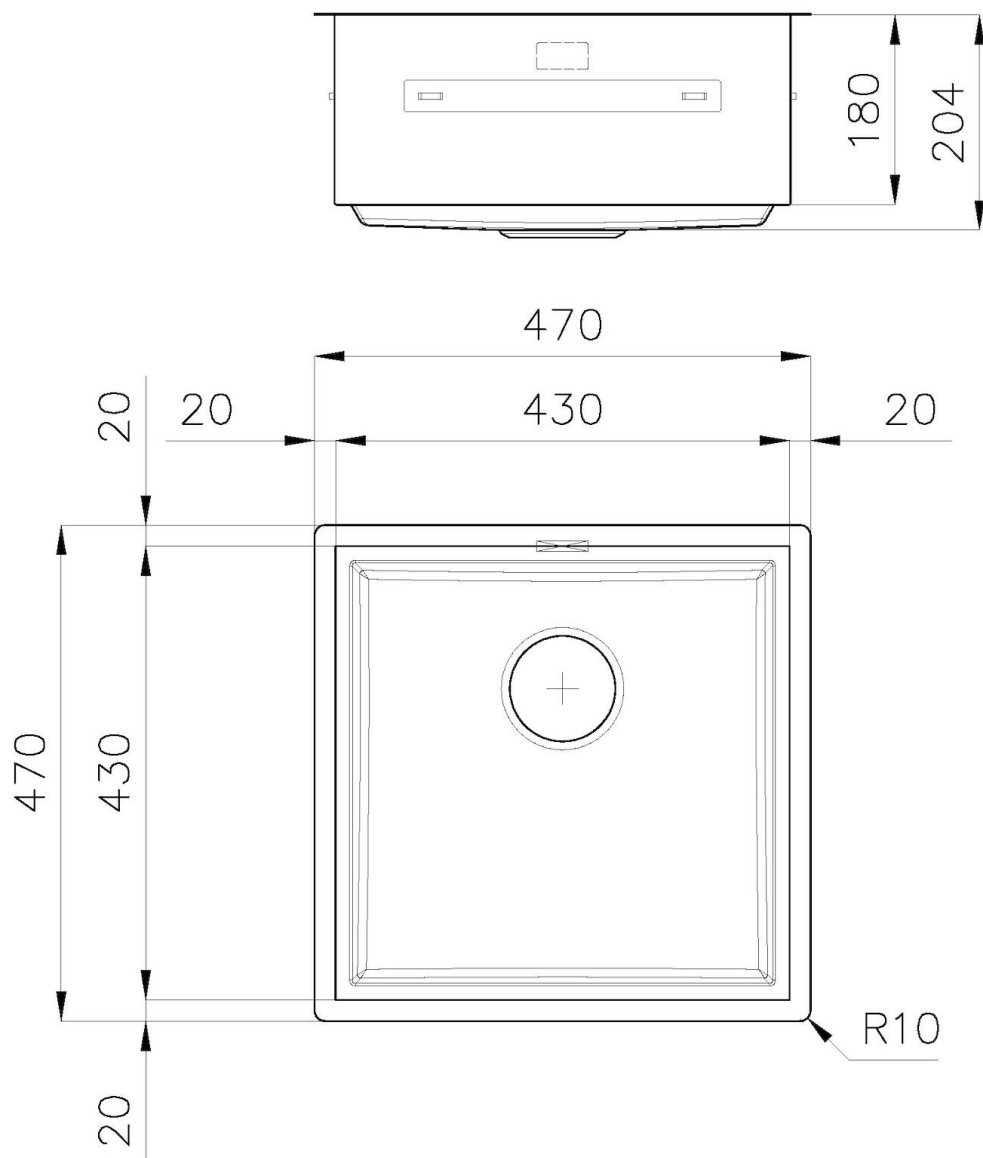

EN DOTACIÓN

1 x Rejilla Black 8100 615

DIBUJOS TÉCNICOS

1254/05-