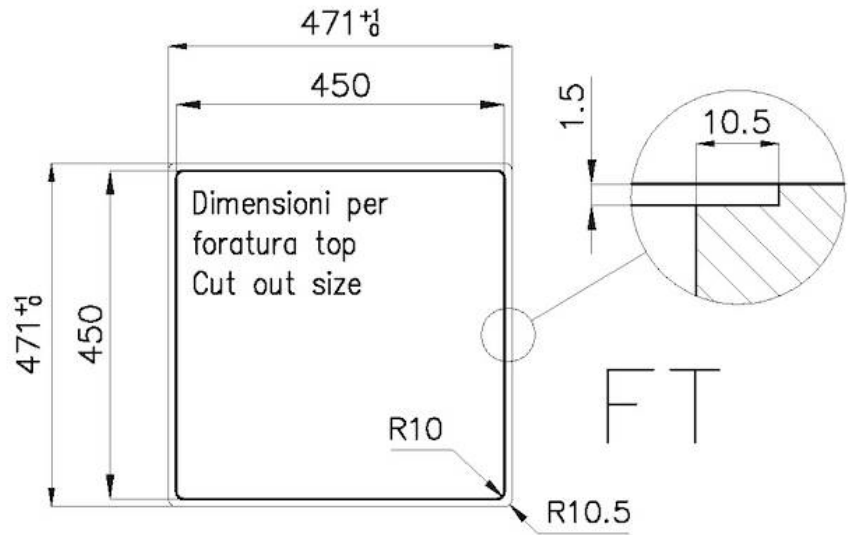

Base 60 cm

Dimensiones 470 x 470 mm

Dotaciones estándar Soportes de fijación, junta, desagüe, rebosadero y sifón, Caja de embalaje

Orificios Monomando Ningún orificio de serie

Hueco de encastre Ver hoja de datos técnicos

Escurreidor No

Anchura 47 cm

Medida de la cubeta 430 x 430 mm

Número de cubetas 1 cubeta

Desagüe Desagüe 3.5 "

EN DOTACIÓN

1 x Rejilla Black 8100 615

DIBUJOS TÉCNICOS

8100 615

1254/05-

GRIGLIA POSIZIONATA A FILO VASCA / GRID EDGE POSITIONING

1254/05-

intaglio per il troppo-pieno
solo con top > 10 mm
recess for housing the over-flow
only for top > 10 mm

GALERÍA

EL PAQUETE INCLUYE