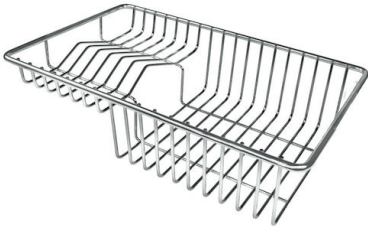

CUBETA QUADRA - RADIO 0

Las cubetas cuadradas de Foster tienen los bordes verticales perfectamente cuadrados.

DESAGÜE 3,5" BASKET

Desagüe grande de 3,5" equipado con el práctico tapón cestillo que impide el flujo de las partes sólidas en la alcantarilla.

8100 615

1254/05-

GRIGLIA POSIZIONATA A FILO VASCA / GRID EDGE POSITIONING

1254/05-

intaglio per il troppo-pieno
solo con top > 10 mm
recess for housing the over-flow
only for top > 10 mm

GALERÍA

EL PAQUETE INCLUYE

Rejilla Black
8100 615

ACCESORIOS OPCIONALES

Cesta portaplatos inox
8100 303

Cubeta blanca
8153 100

Bandeja perforada inox
8151 001

Bandeja perforada inox
8151 000

**Bandeja perforada inox PVD
Copper**
8151 008