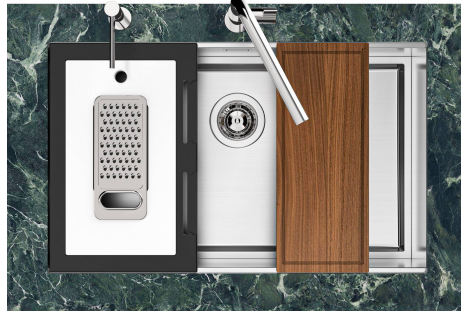

GALERÍA

EL PAQUETE INCLUYE