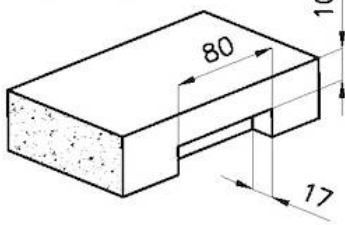

Base 60 cm

Dimensiones 470 x 470 mm

Dotaciones estándar Soportes de fijación, junta, desagüe, rebosadero y sifón, Caja de embalaje

Orificios Monomando Ningún orificio de serie

Hueco de encastre Ver hoja de datos técnicos

Escurreidor No

Anchura 47 cm

Medida de la cubeta 430 x 430 mm

Número de cubetas 1 cubeta

Desagüe Desagüe 3.5 "

EN DOTACIÓN

1 x Rejilla Black 8100 615

DIBUJOS TÉCNICOS

8100 615

1254/05-

GRIGLIA POSIZIONATA A FILO VASCA / GRID EDGE POSITIONING

1254/05-

intaglio per il troppo-pieno
solo con top > 10 mm
recess for housing the over-flow
only for top > 10 mm

GALERÍA

EL PAQUETE INCLUYE