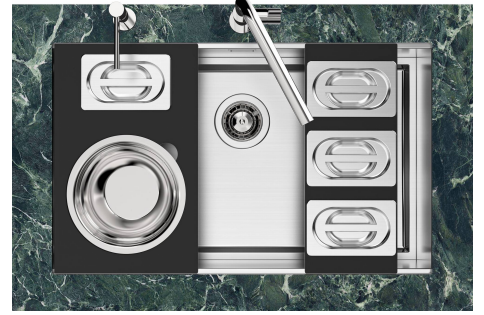

Fregadero Quadra EVO Gun Metal

fregaderos

Código: 1254 056

CARACTERÍSTICAS

CUBETA PROFUNDA

Fregaderos que alcanzan una profundidad importante, más de 20 cm, gracias a la tecnología de producción avanzada, que ofrecen gran capacidad y practicidad en todas las operaciones de lavado.

CUBETA QUADRA - RADIO 0

Las cubetas cuadradas de Foster tienen los bordes verticales perfectamente cuadrados.

DESAGÜE 3,5" BASKET

Desagüe grande de 3,5" equipado con el práctico tapón cestillo que impide el flujo de las partes sólidas en la alcantarilla.

FONDO ESTAMPADO

FREGADEROS DE ESPESOR

Acero 1 mm de espesor. Un espesor importante que garantiza máxima robustez para los fregaderos que no conocen las señales del envejecimiento.

REBOSADERO PERIMETRAL

El rebosadero es una seguridad siempre presente en los fregaderos Foster que impide el desbordamiento del agua de la cubeta en caso de olvido. La solución del desagüe perimetral mejora la estética gracias a la forma cuadrada y esencial.

8100 615

1254/05-

GRIGLIA POSIZIONATA A FILO VASCA / GRID EDGE POSITIONING

1254/05-

intaglio per il troppo-pieno
solo con top > 10 mm
recess for housing the over-flow
only for top > 10 mm

GALERÍA

EL PAQUETE INCLUYE