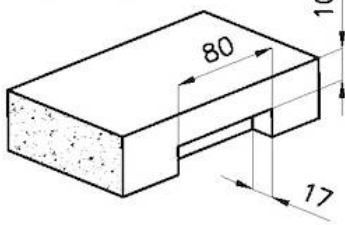

## **QUADRA EVO** **Optional accessories / Accessori opzionali** **FILOTOP / FLUSHMOUNT**

**LEVEL 2:**

**8100 615**

**1254/05-**

GRIGLIA POSIZIONATA A FILO VASCA / GRID EDGE POSITIONING

1254/05-

intaglio per il troppo-pieno  
solo con top > 10 mm  
recess for housing the over-flow  
only for top > 10 mm