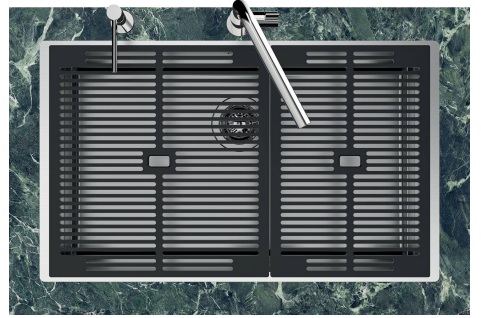

GALERÍA

EL PAQUETE INCLUYE