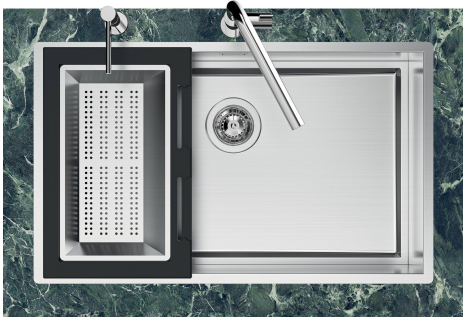

GALERÍA

EL PAQUETE INCLUYE