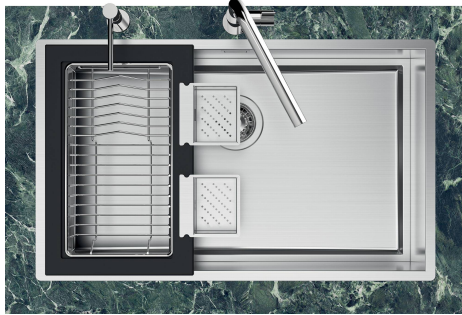

GALERÍA

EL PAQUETE INCLUYE