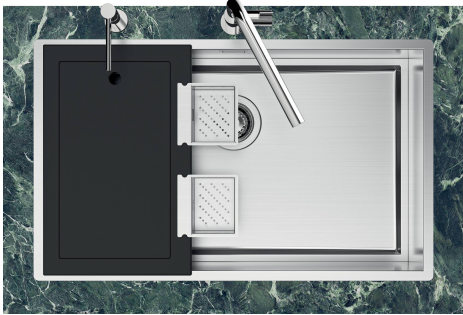

GALERÍA

EL PAQUETE INCLUYE