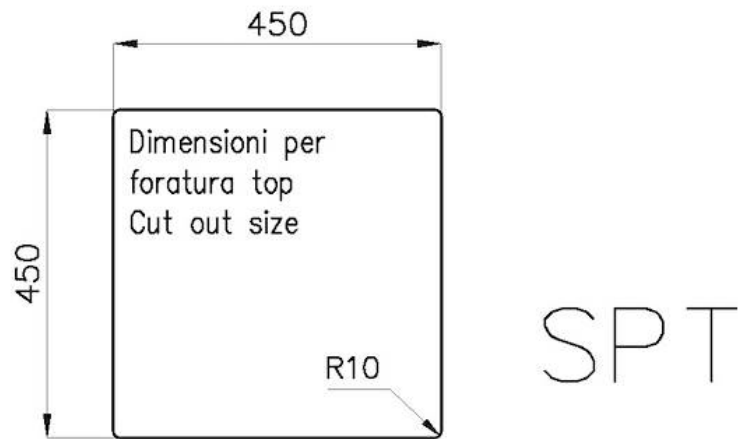

Hueco de encastre

Ver hoja de datos técnicos

Escurreidor

No

Anchura

47 cm

Medida de la cubeta

430 x 430 mm

## **QUADRA EVO** **Optional accessories / Accessori opzionali** **FILOTOP / FLUSHMOUNT**

**LEVEL 2:**

**8100 615**

**1254/05-**

GRIGLIA POSIZIONATA A FILO VASCA / GRID EDGE POSITIONING

1254/05-

intaglio per il troppo-pieno  
solo con top > 10 mm  
recess for housing the over-flow  
only for top > 10 mm