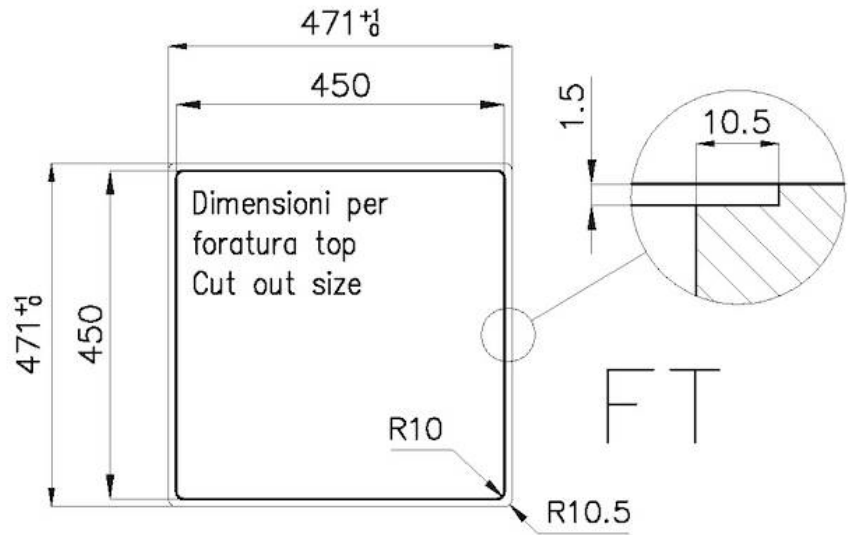

Base

60 cm

Dimensiones

470 x 470 mm

Dotaciones estándar

Soportes de fijación, junta, desagüe, rebosadero y sifón, Caja de embalaje

Orificios Monomando

Ningún orificio de serie

Hueco de encastre

Ver hoja de datos técnicos

Escurreidor

No

Anchura

47 cm

Medida de la cubeta

430 x 430 mm

## **QUADRA EVO** **Optional accessories / Accessori opzionali** **FILOTOP / FLUSHMOUNT**

**LEVEL 2:**

**8100 615**

**1254/05-**

GRIGLIA POSIZIONATA A FILO VASCA / GRID EDGE POSITIONING

1254/05-

intaglio per il troppo-pieno  
solo con top > 10 mm  
recess for housing the over-flow  
only for top > 10 mm