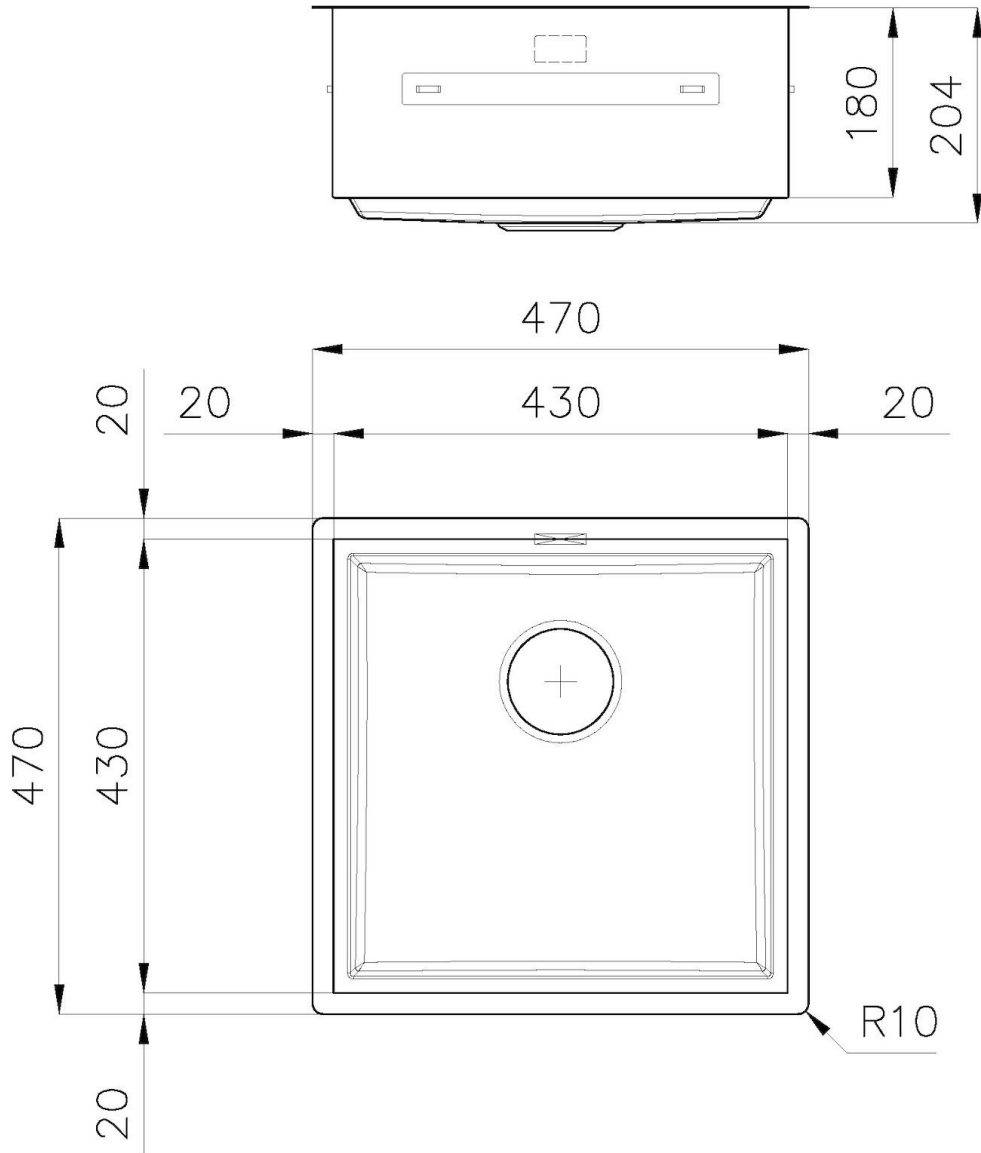

DIBUJOS TÉCNICOS

1254/05-