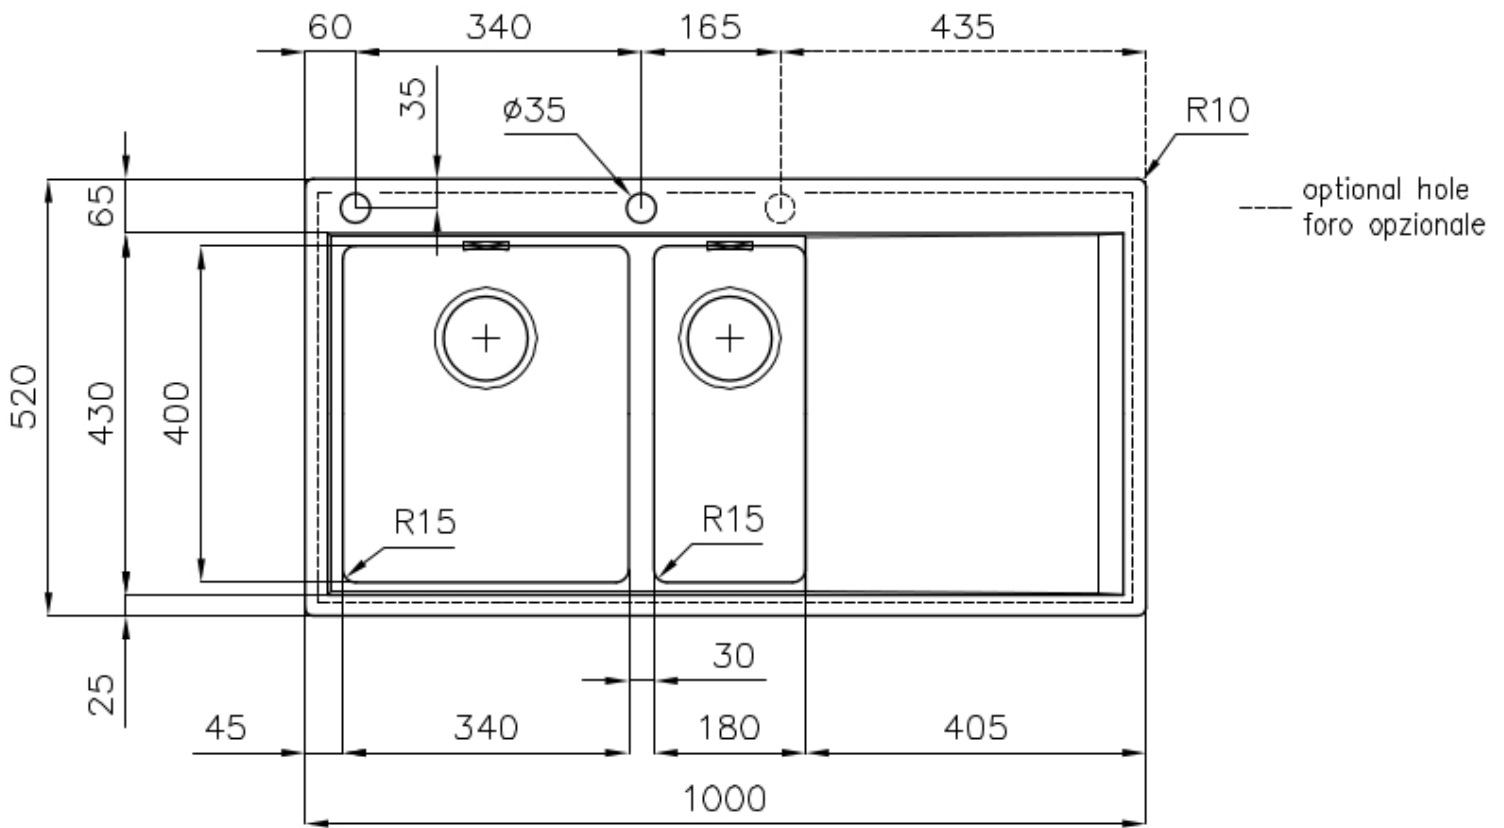

DIBUJOS TÉCNICOS