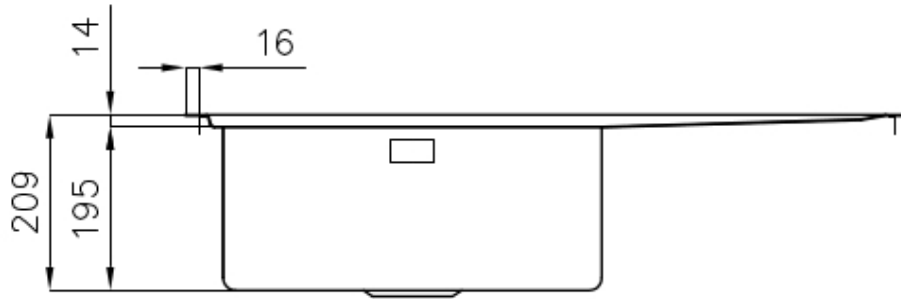

DIBUJOS TÉCNICOS