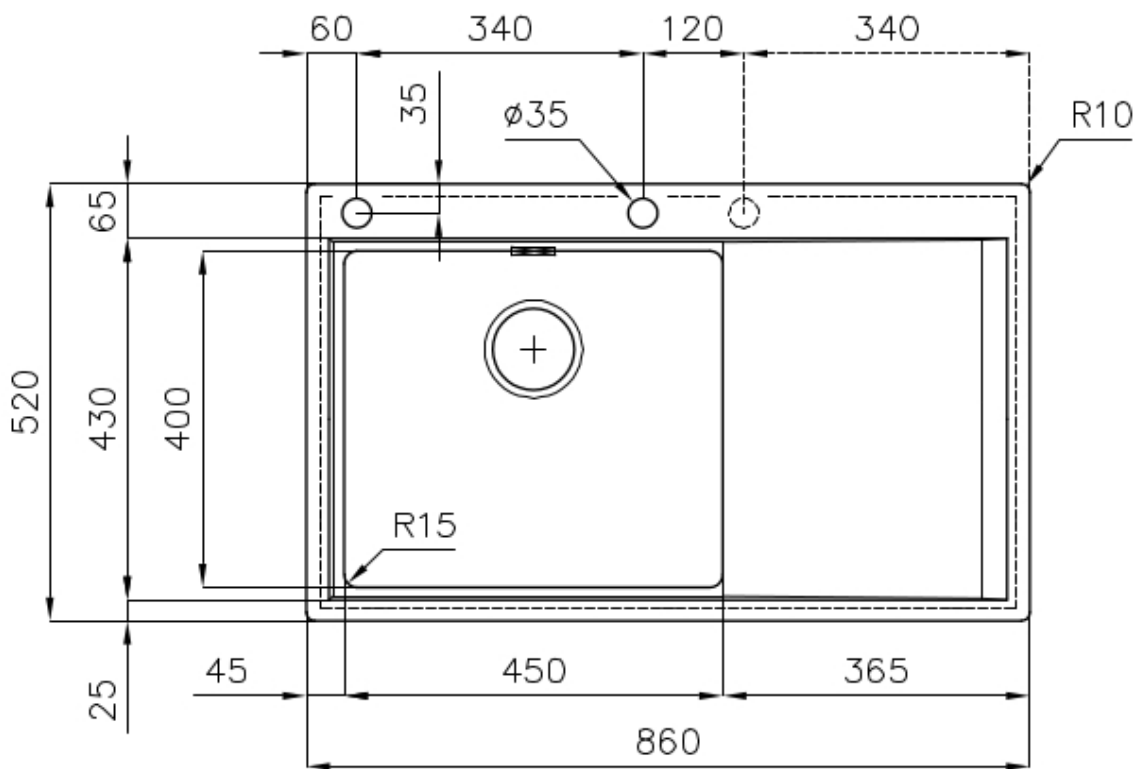

DETALLES

Acabado Foster cepillado

Borde Instalación Enrasado | FTS

Material Acero inoxidable AISI 304

Texture Foster cepillado

Base 60 cm

Dimensiones 860 x 520 mm

Dotaciones estándar Soportes de fijación, junta, desagüe, rebosadero y sifón, Caja de embalaje

Orificios Monomando 2 orificios de serie

Hueco de encastre Ver hoja de datos técnicos

Escurreidor Si

Anchura 86 cm

Medida de la cubeta 450x400mm

Número de cubetas 1 cubeta

Desagüe Desagüe con mando automático PM

DIBUJOS TÉCNICOS

Lavello serie Master cod. 1250/05*

FT

FTS

EL PAQUETE INCLUYE

Desagüe automático - PM

8407 113

ACCESORIOS OPCIONALES