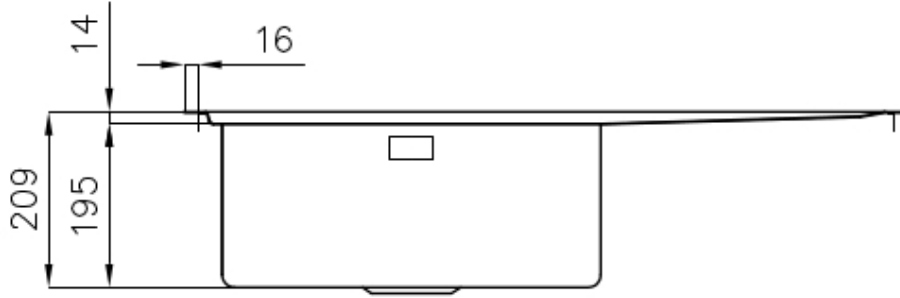

DIBUJOS TÉCNICOS

----- optional hole
foro opzionale