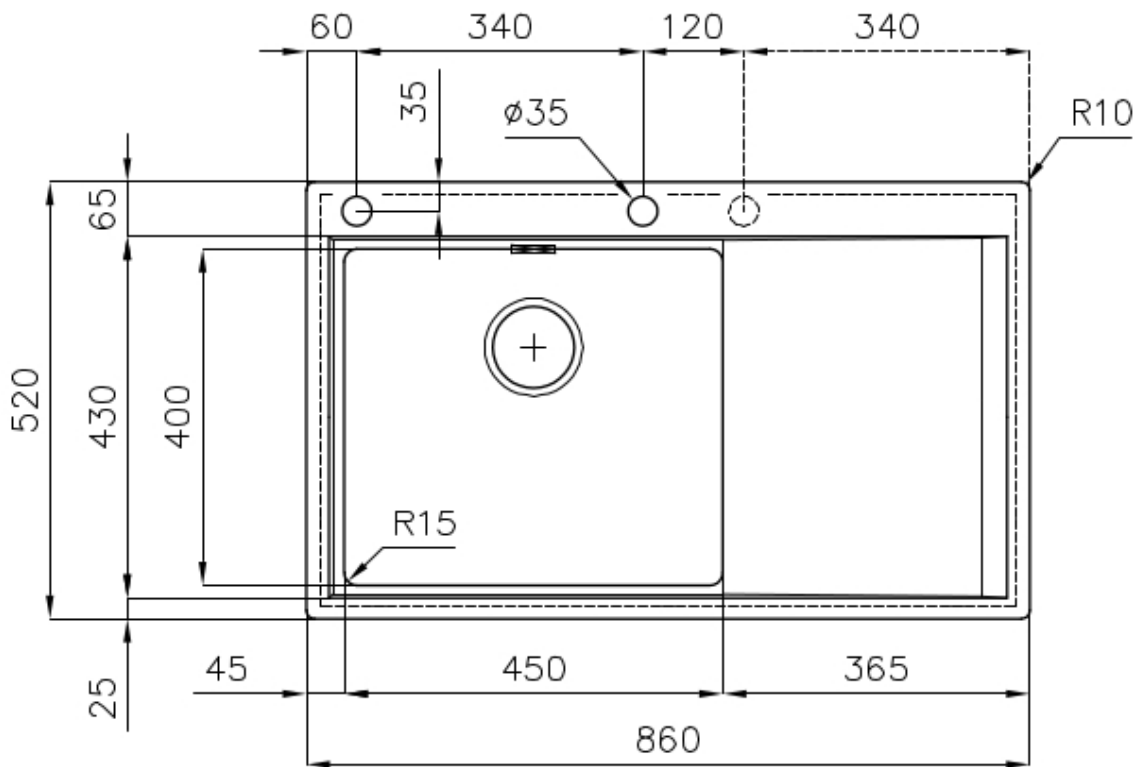

DIBUJOS TÉCNICOS

----- optional hole
foro opzionale