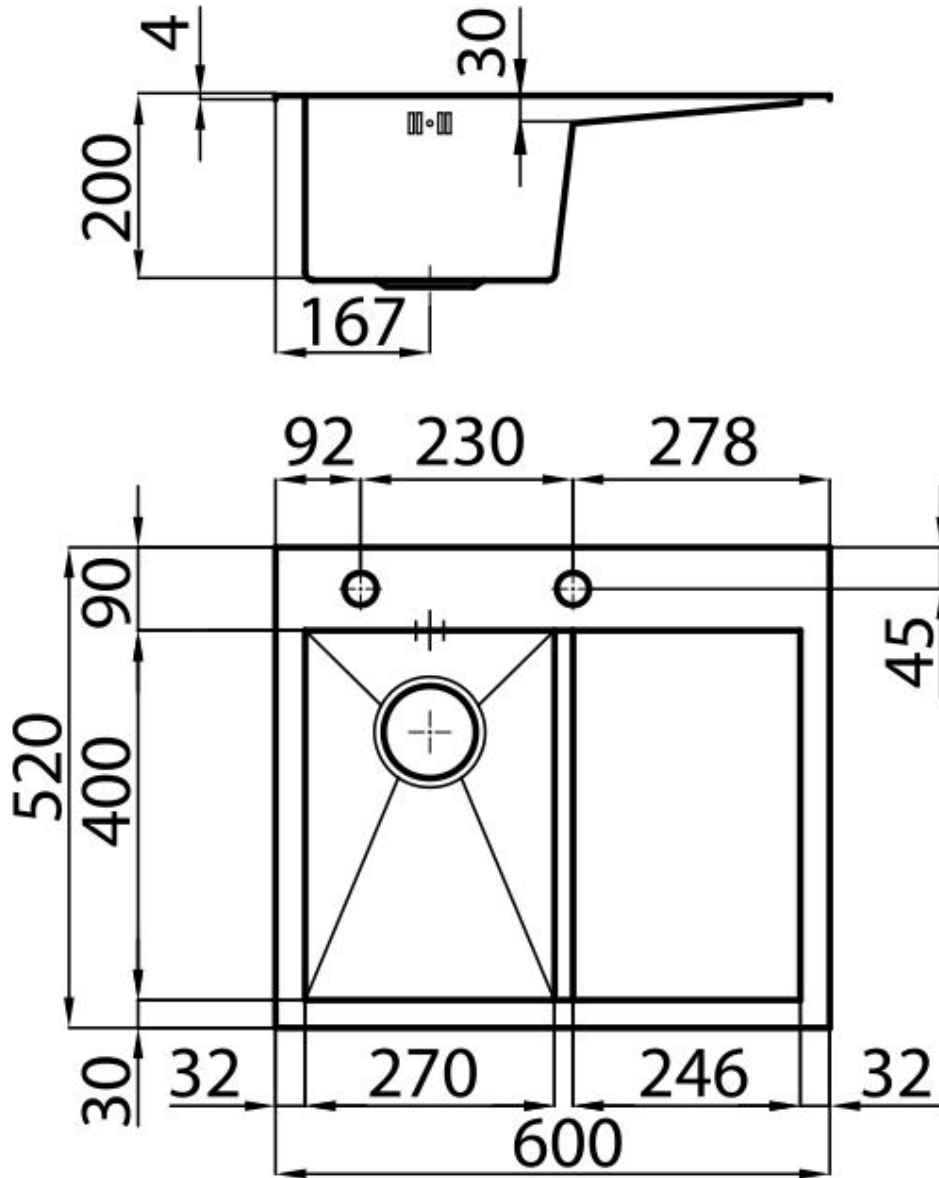

## Fregadero Quadra

Cubeta a la izquierda

fregaderos

Código: 1246 092

---

Base 40 cm

---

Dimensiones 600x520 mm

---

Dotaciones estándar Soportes de fijación, junta, desagüe, rebosadero y sifón, Caja de embalaje

---

Orificios Monomando 2 orificios de serie

---

Hueco de encastre 580x500 mm

---

Escurreidor Si

---

Anchura 60 cm

---

Medida de la cubeta 270x400mm

## DIBUJOS TÉCNICOS