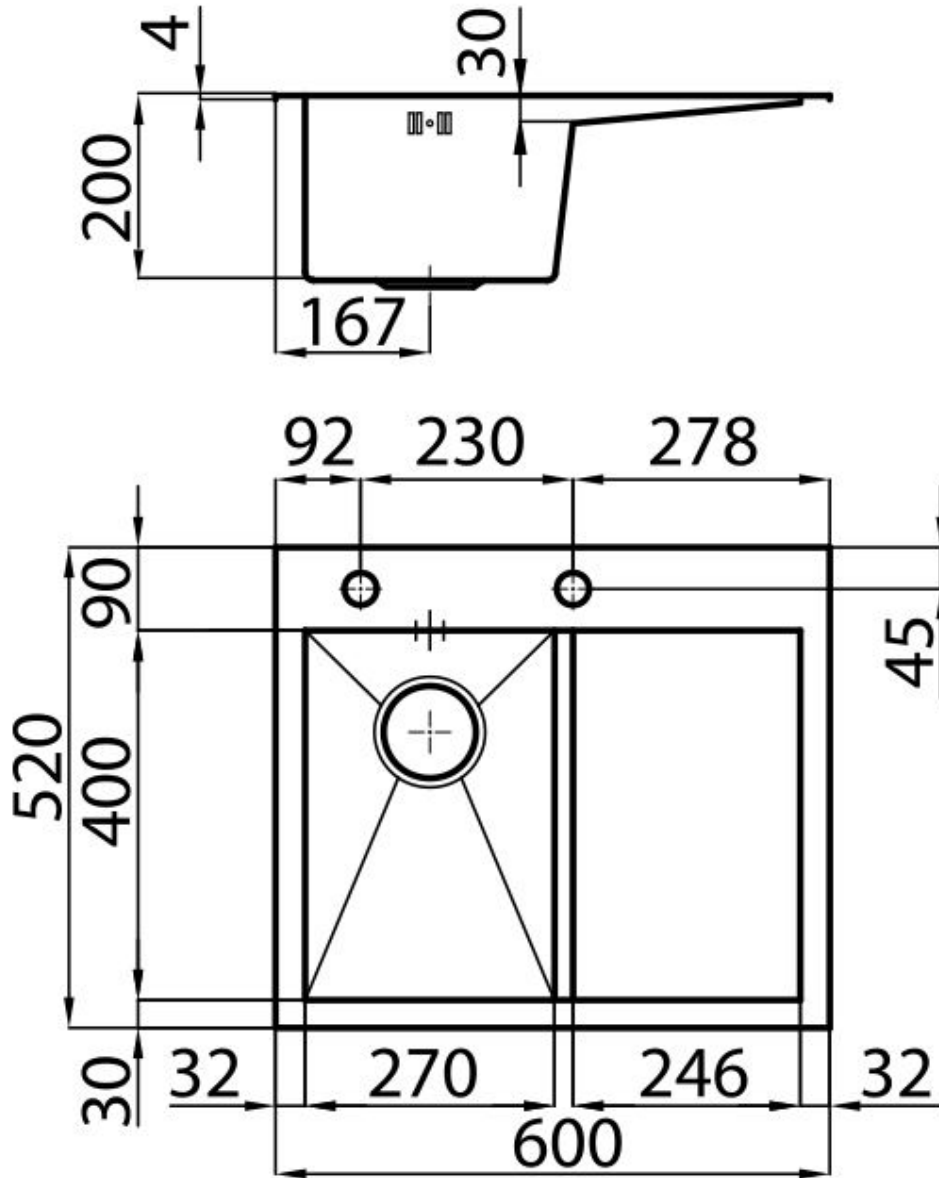

Material Acero inoxidable AISI 304

Texture Cepillado en la línea

Base 40 cm

Dimensiones 600x520 mm

Dotaciones estándar Soportes de fijación, junta, desagüe, rebosadero y sifón, Caja de embalaje

Orificios Monomando 2 orificios de serie

Hueco de encastre 580x500 mm

Escurreidor Si

Anchura 60 cm

Medida de la cubeta 270x400mm

Número de cubetas 1 cubeta

Desagüe Desagüe con mando automático PR

DIBUJOS TÉCNICOS

GALERÍA