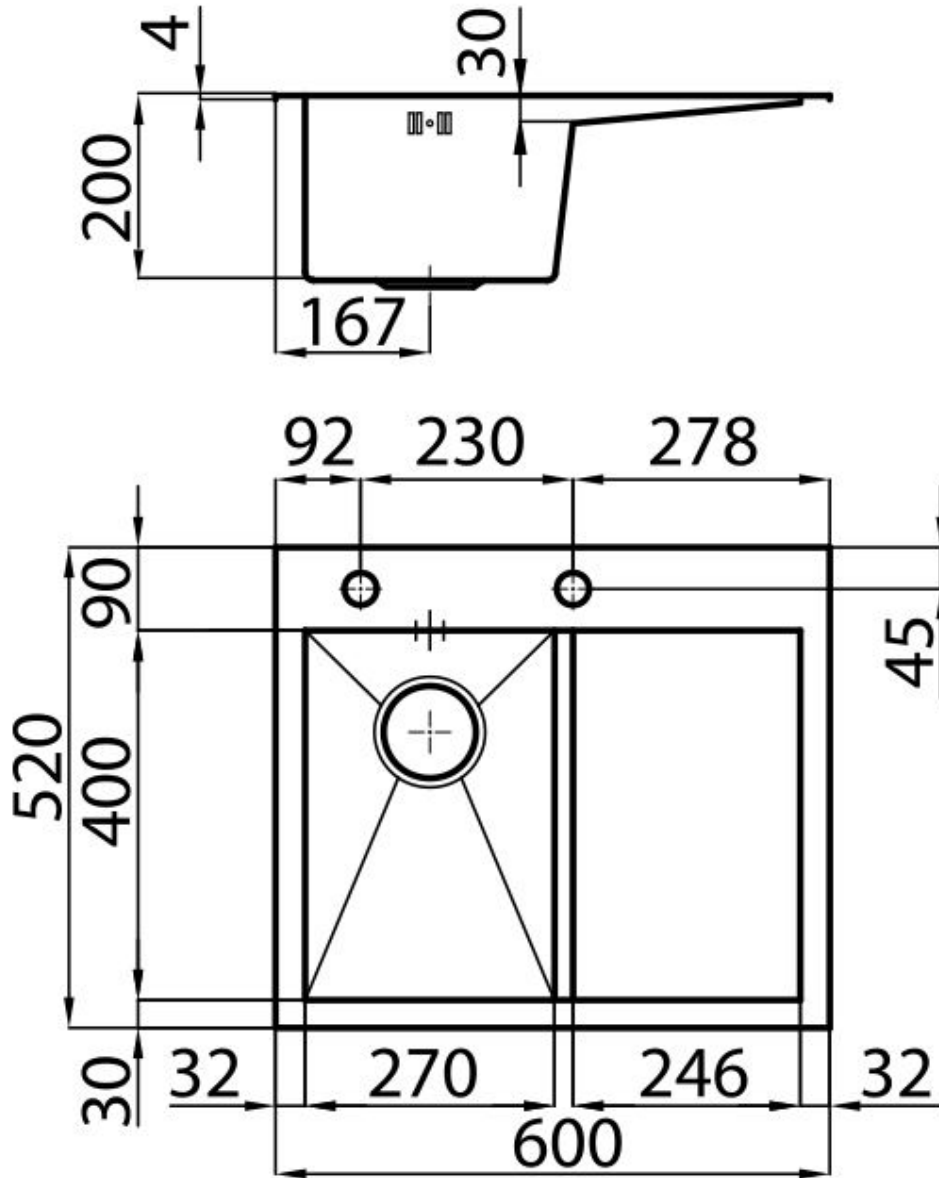

---

Base 40 cm

---

Dimensiones 600x520 mm

---

Dotaciones estándar Soportes de fijación, junta, desagüe, rebosadero y sifón, Caja de embalaje

---

Orificios Monomando 2 orificios de serie

---

Hueco de encastre 580x500 mm

---

Escurreidor Si

---

Anchura 60 cm

---

Medida de la cubeta 270x400mm

## DIBUJOS TÉCNICOS