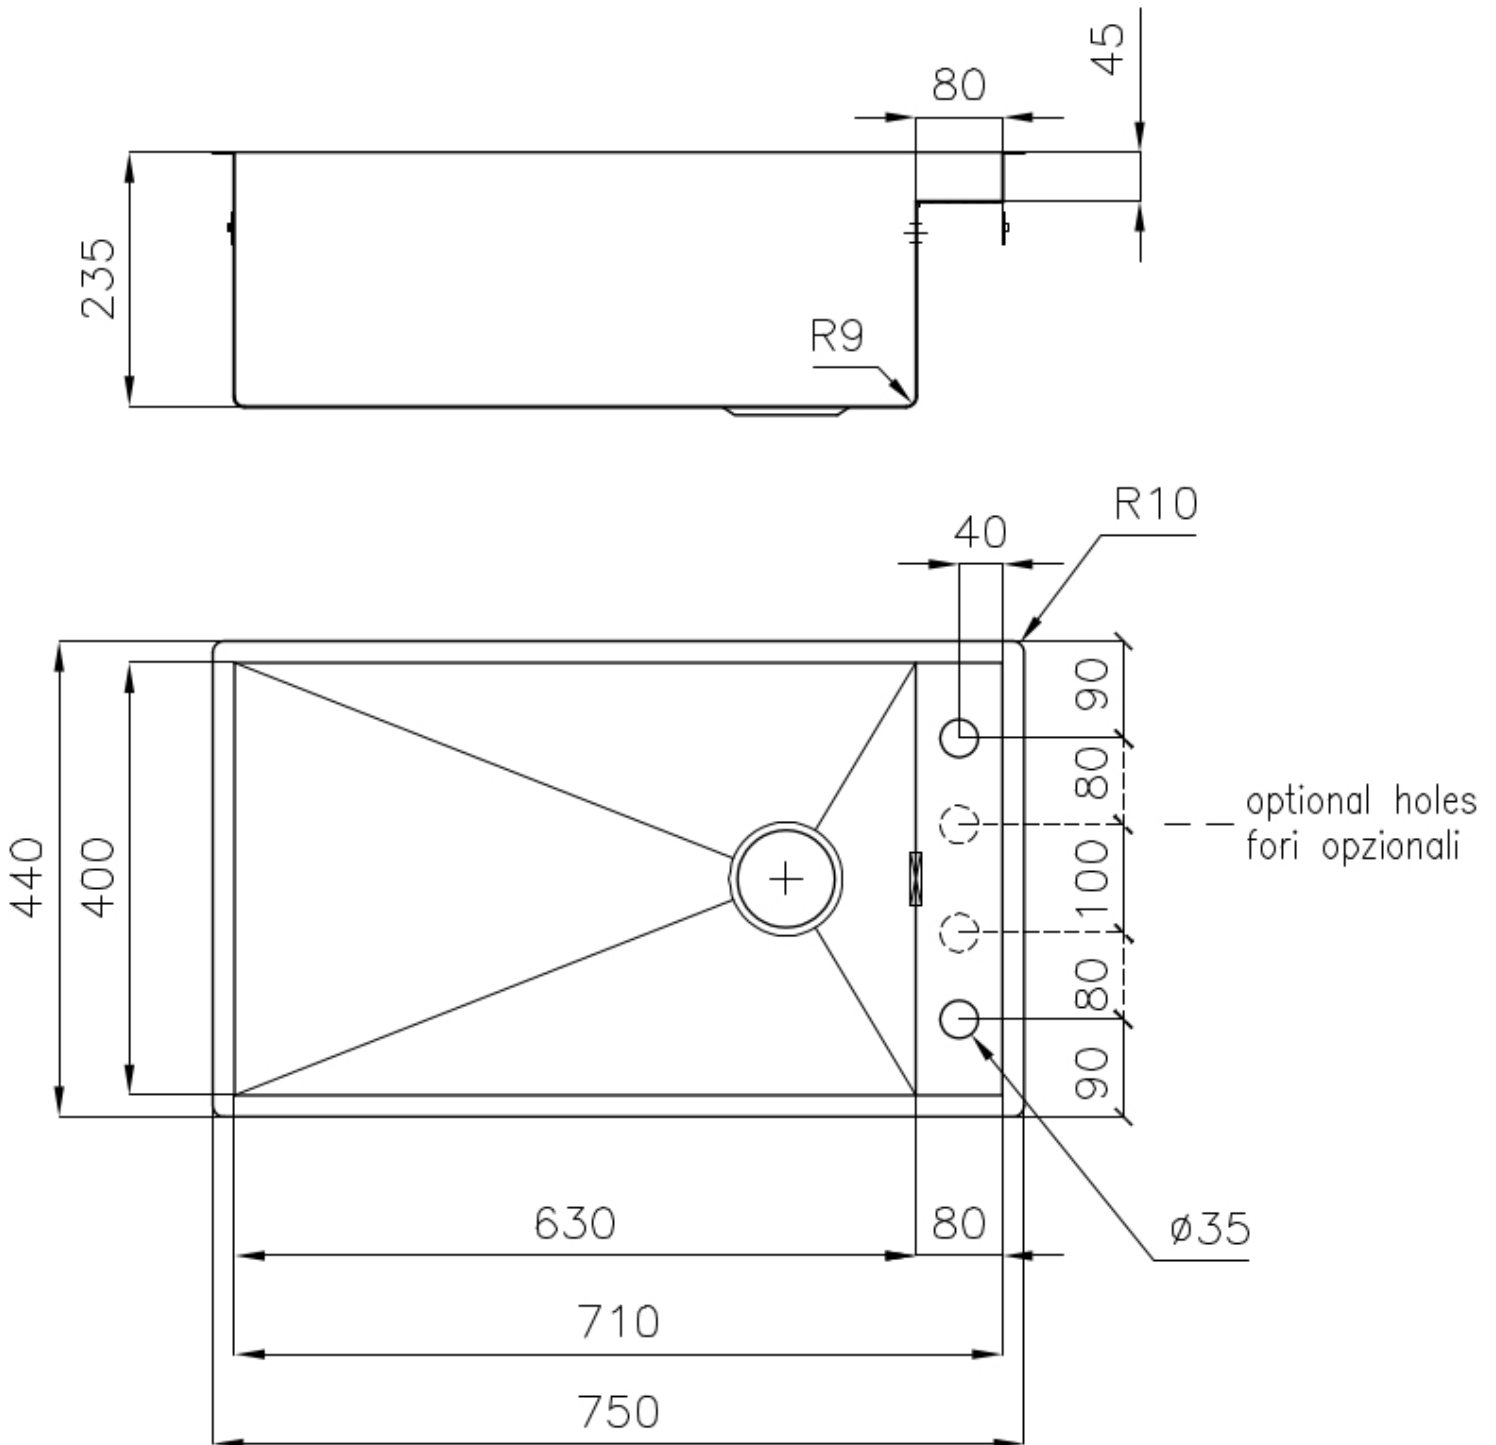

Notas:

Mezclador Eclipse (8499 000) compatible cambiando el desagüe automático por uno de los modelos 8407 116 y 8407 117.

DIBUJOS TÉCNICOS