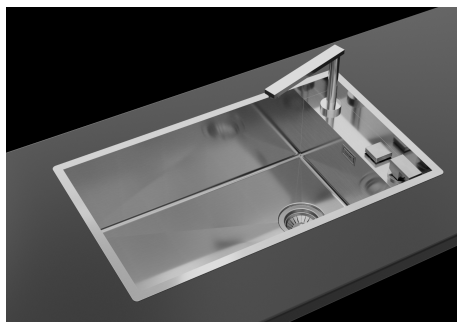

Lavello / Sink cod. 1237 050

GALERÍA