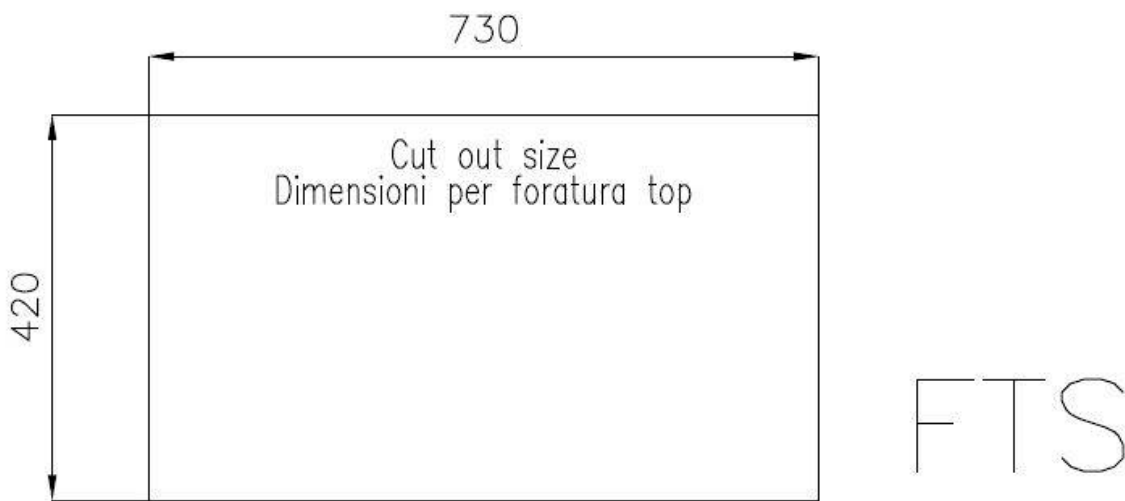

Lavello / Sink cod. 1237 050