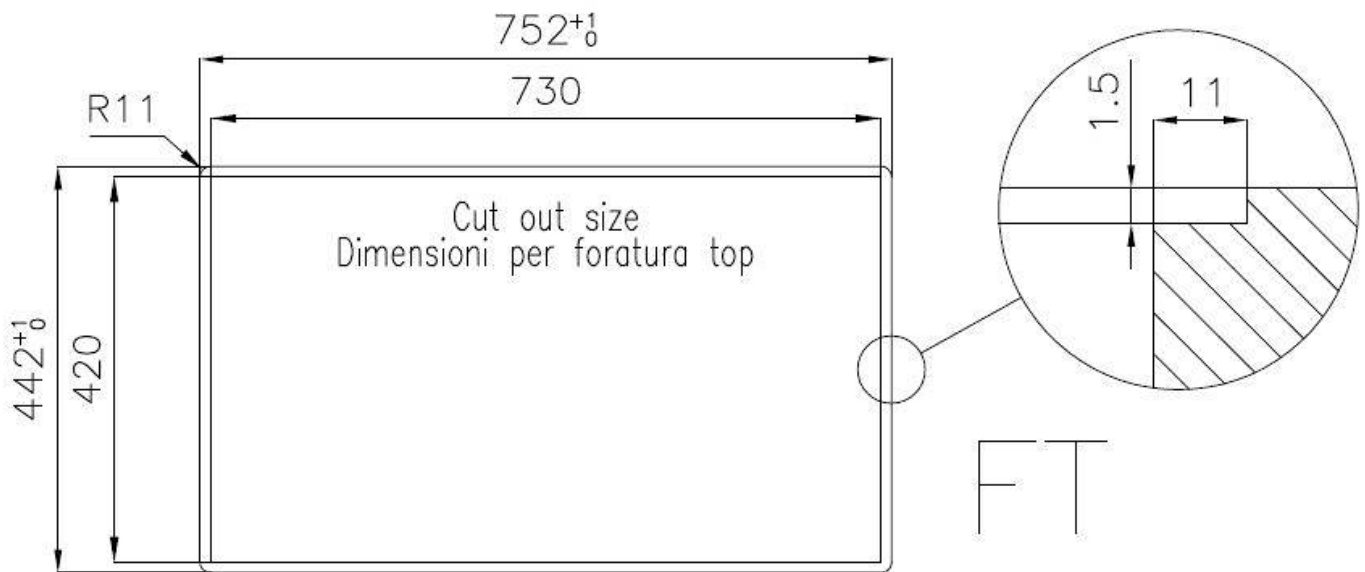

Lavello / Sink cod. 1237 050