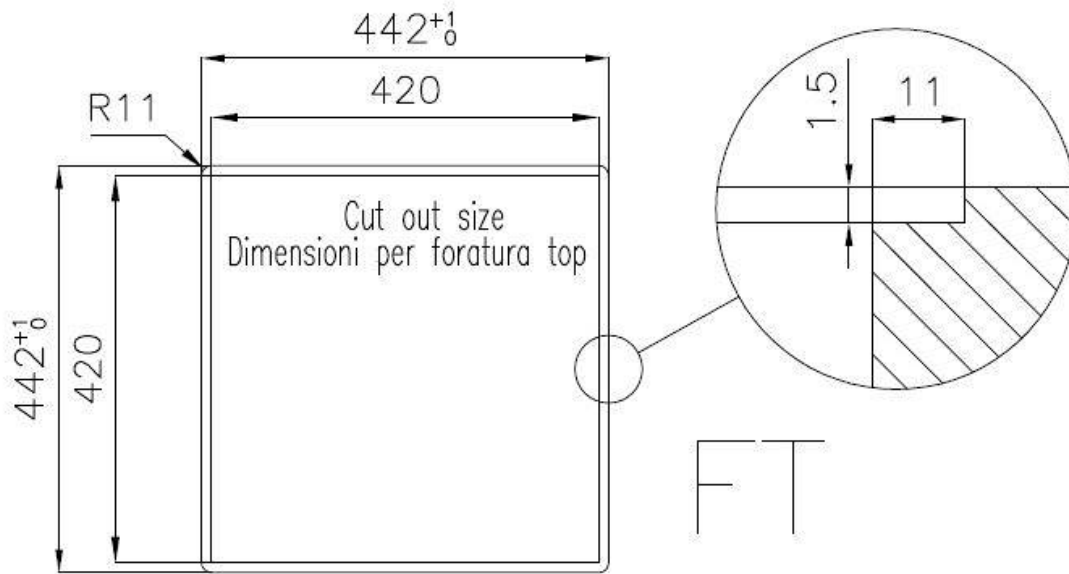

Lavello / Sink cod. 1236 050