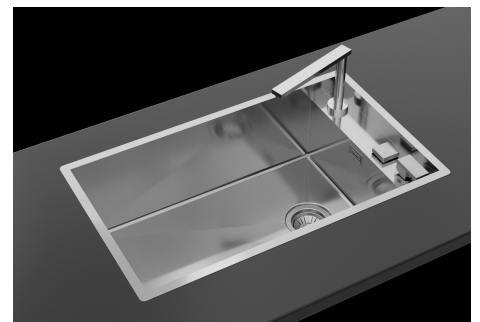

Lavello / Sink cod. 1236 050

GALERÍA