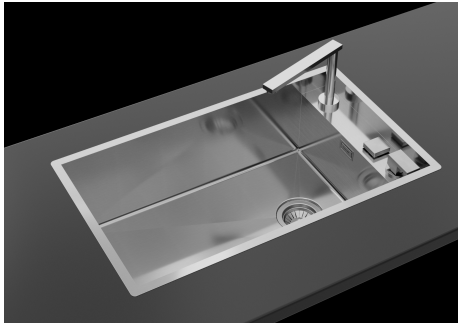

GALERÍA

EL PAQUETE INCLUYE

Desagüe automático

ACCESORIOS OPCIONALES