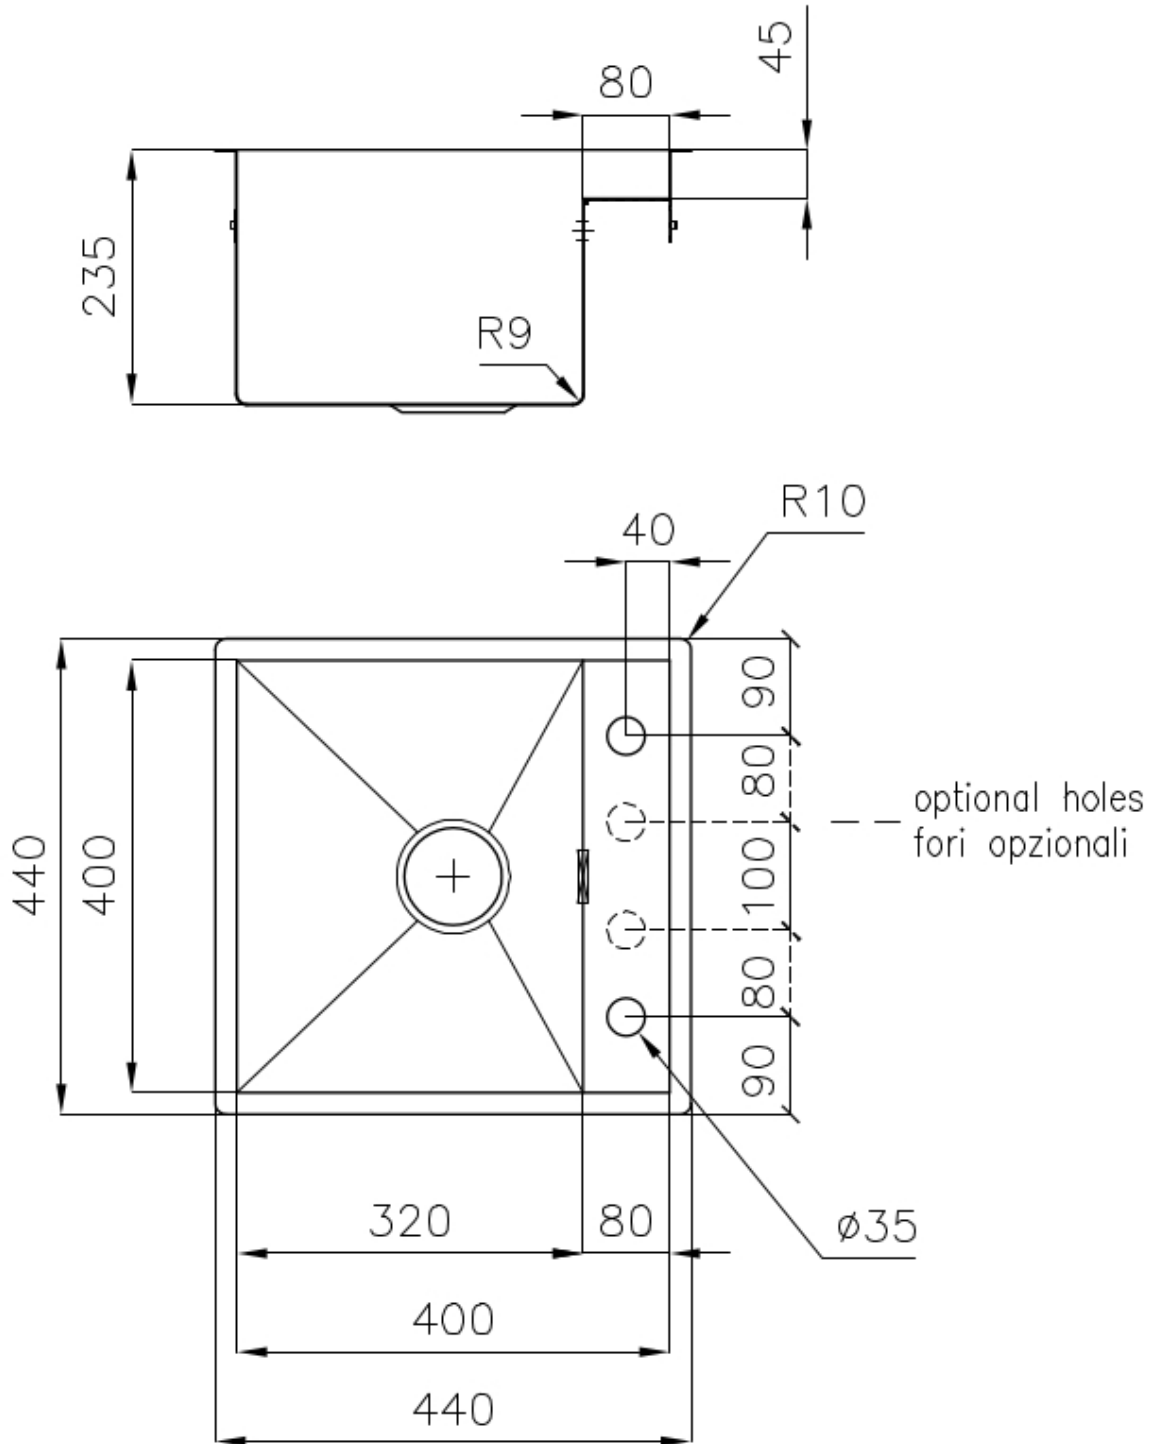

Notas:

Mezclador Eclipse (8499 000) compatible cambiando el desagüe automático por uno de los modelos 8407 116 y 8407 117.

DIBUJOS TÉCNICOS