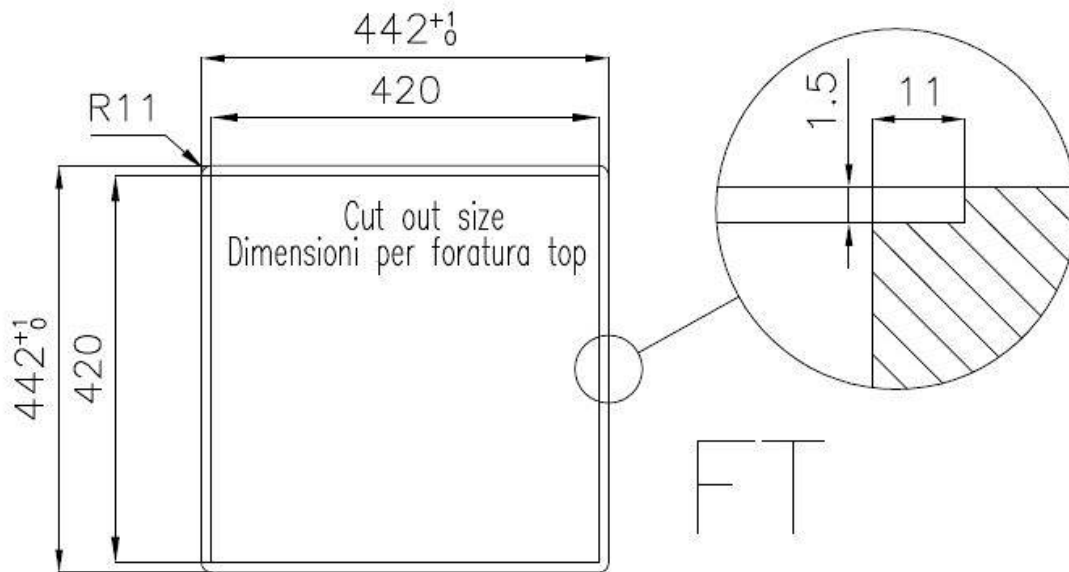

Lavello / Sink cod. 1236 050