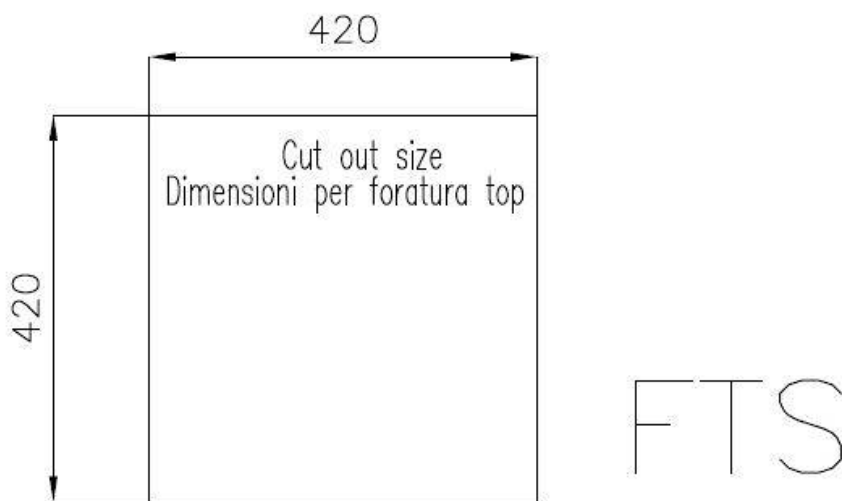

Lavello / Sink cod. 1236 050