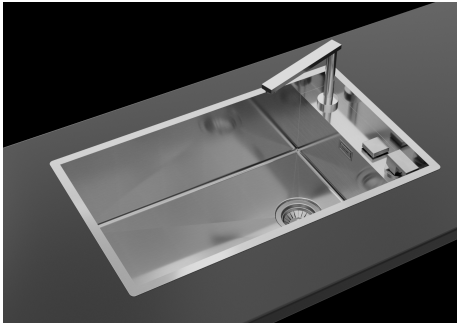

GALERÍA

EL PAQUETE INCLUYE

Desagüe automático

ACCESORIOS OPCIONALES