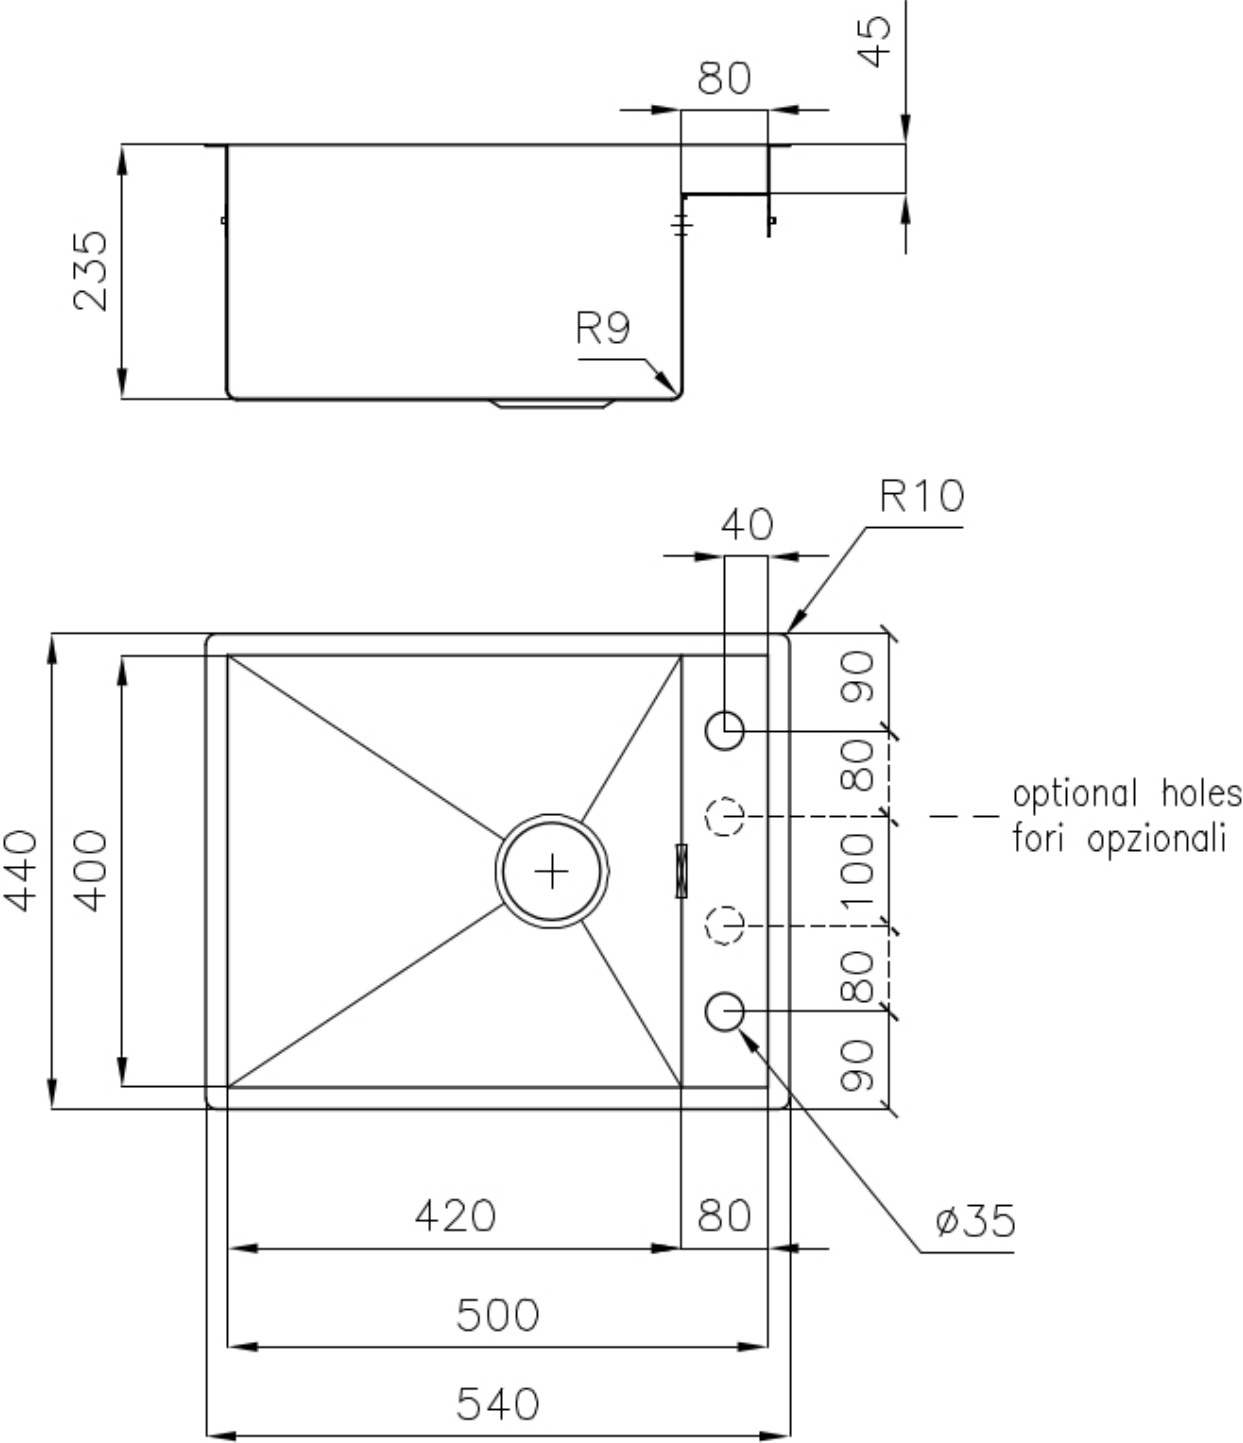

Notas:

Mezclador Eclipse (8499 000) compatible cambiando el desagüe automático por uno de los modelos 8407 116 y 8407 117.

DIBUJOS TÉCNICOS