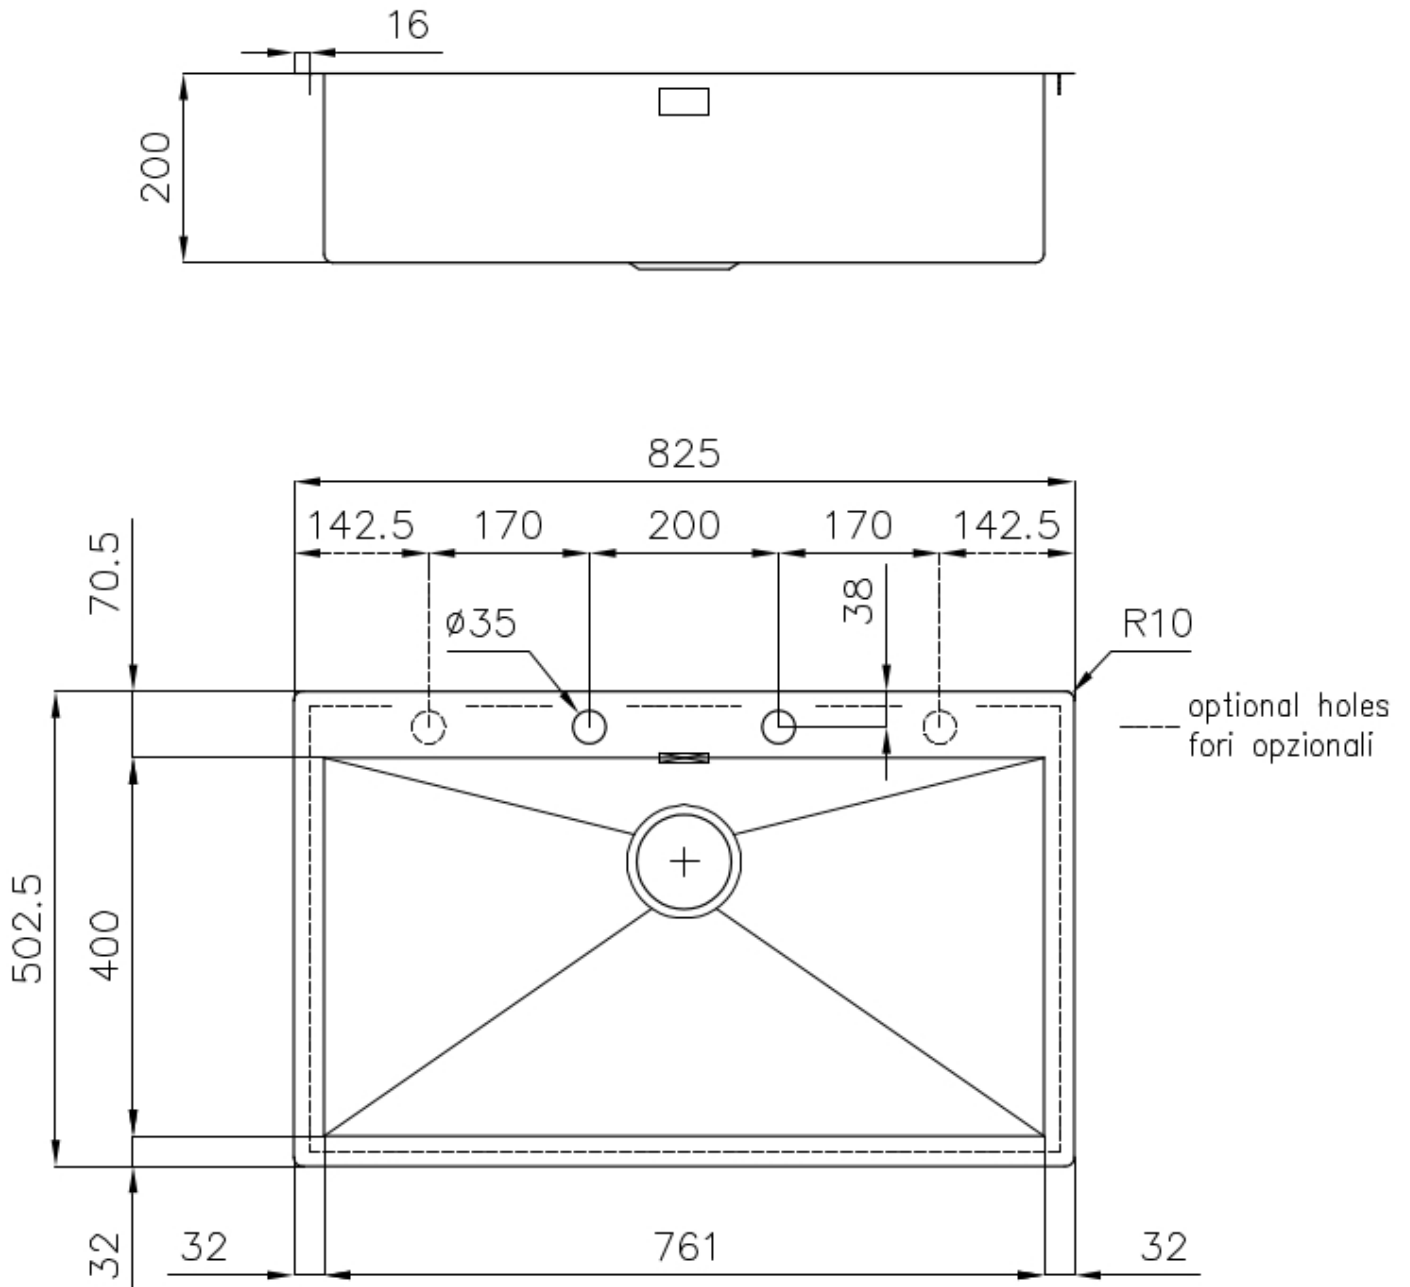

DETALLES

Acabado Foster cepillado

Borde Instalación Enrasado | FTS

Material Acero inoxidable AISI 304

Texture Cepillado en la línea

Base 90 cm

Dimensiones 825x503 mm

Dotaciones estándar Soportes de fijación, junta, desagüe, rebosadero y sifón, Caja de embalaje

Orificios Monomando 2 orificios de serie

Hueco de encastre Ver hoja de datos técnicos

Escurreidor No

Medida de la cubeta 761x400mm

Número de cubetas 1 cubeta

DIBUJOS TÉCNICOS

Lavello serie Quadra cod. 1229/050

Tabla de corte de cristal
8631 300

Tabla de corte de HDPE
8657 001

Tabla de corte Twin in HDPE
8644 101

Bandeja perforada inox

8151 000

* sólo en combinación con el accesorio
8644 101

Black grid

8100 617