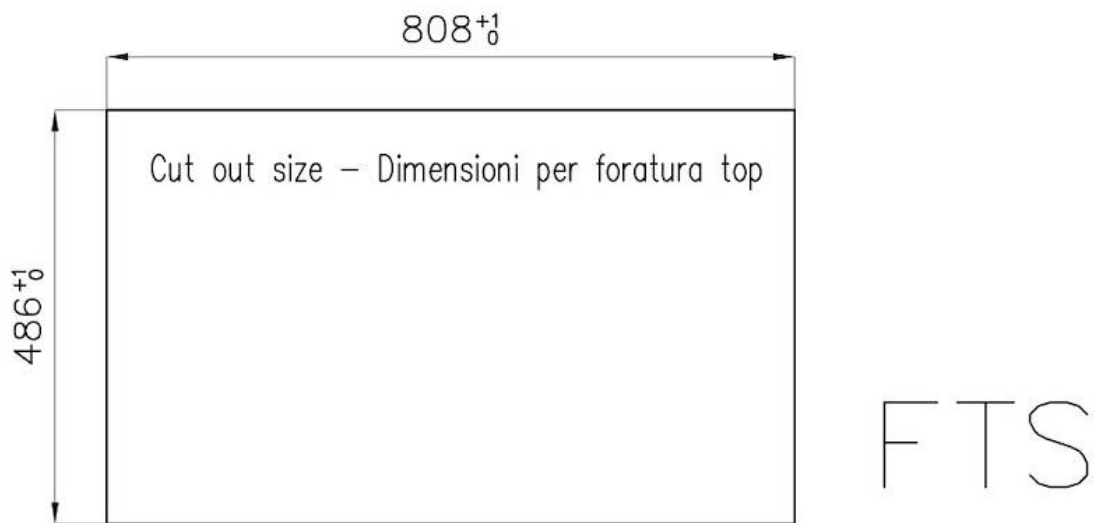

DETALLES

Acabado Foster cepillado

Borde Instalación Enrasado | FTS

Material Acero inoxidable AISI 304

Texture Cepillado en la línea

Base 90 cm

Dimensiones 825x503 mm

Dotaciones estándar Soportes de fijación, junta, desagüe, rebosadero y sifón, Caja de embalaje

Orificios Monomando 2 orificios de serie

Hueco de encastre Ver hoja de datos técnicos

Escurreidor No

Medida de la cubeta 761x400mm

Número de cubetas 1 cubeta

DIBUJOS TÉCNICOS

Lavello serie Quadra cod. 1229/050