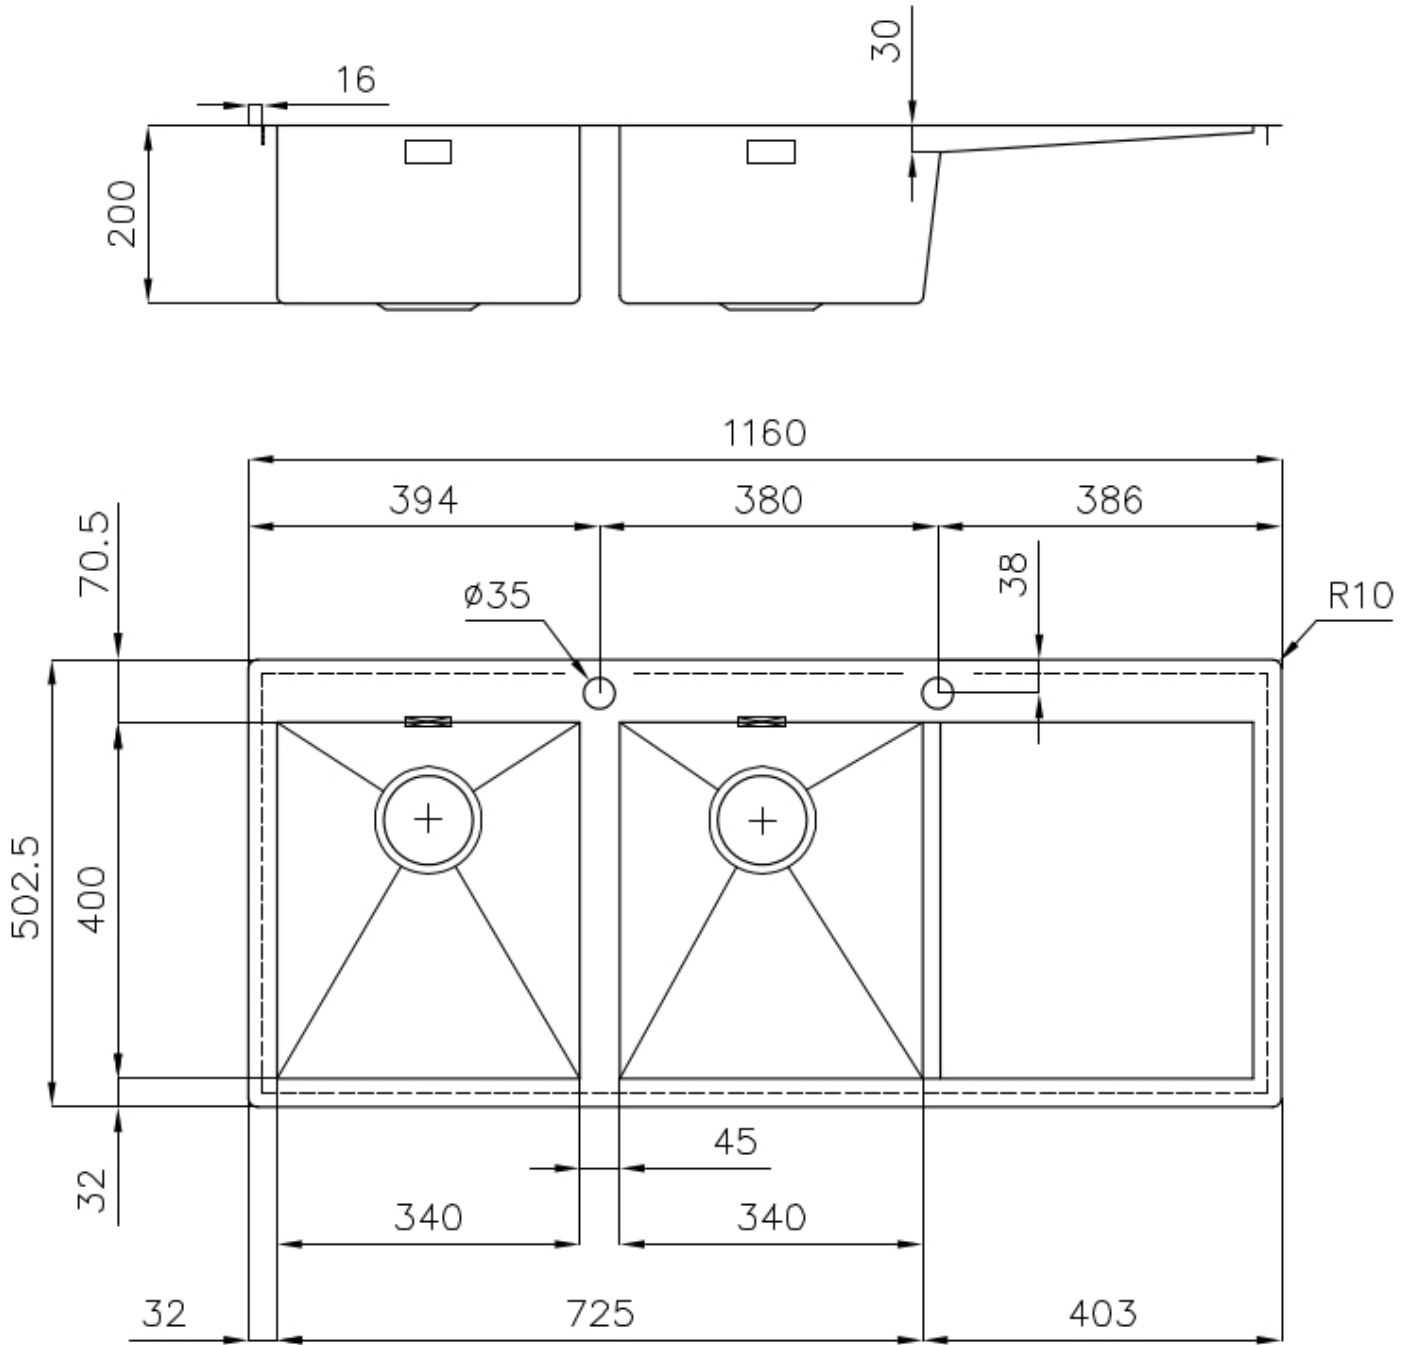

Número de cubetas

2 cubetas

Desagüe

Desagüe con mando automático PM

DIBUJOS TÉCNICOS