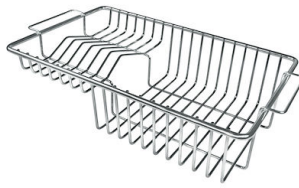

Desagüe con mando automático PM

DIBUJOS TÉCNICOS

Lavello serie Quadra cod. 1228/05*

GALERÍA

EL PAQUETE INCLUYE

Desagüe automático

ACCESORIOS OPCIONALES

Cesta blanca de acero inoxidable

Cesta portaplatos inox

Cesta portaplatos inox

Cubeta blanca

Kit tabla de corte de Iroko con
escurre pasta en acero inoxidable

Tabla de corte de cristal

Tabla de corte de HPDE

Tabla de corte Twin de madera Iroko