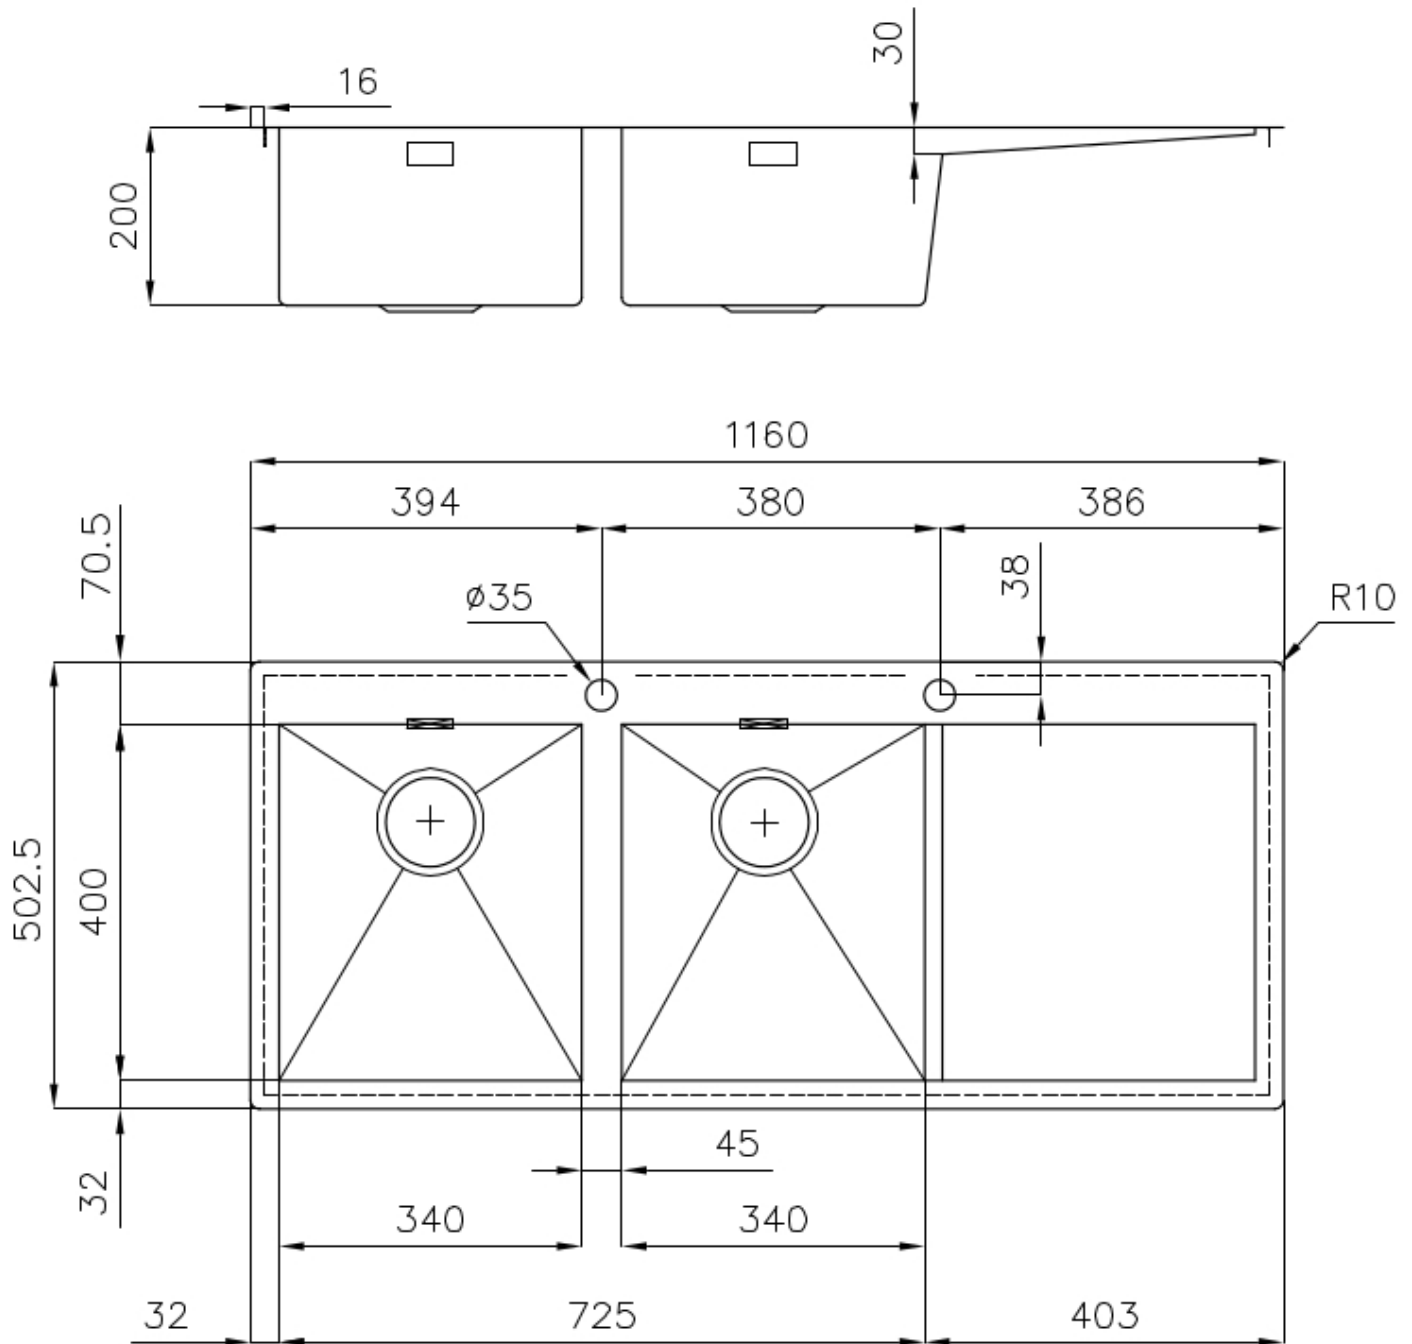

Número de cubetas

2 cubetas

Desagüe

Desagüe con mando automático PM

DIBUJOS TÉCNICOS