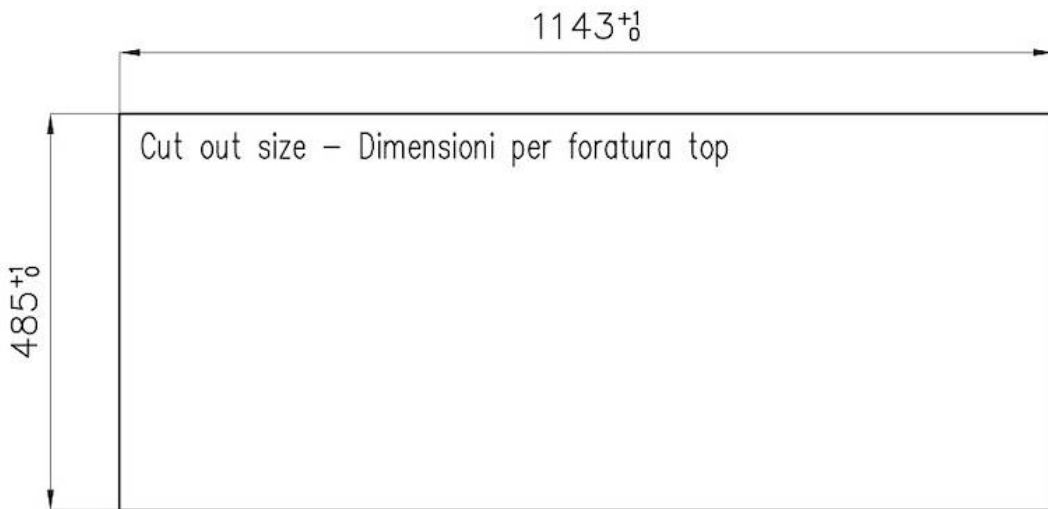

Lavello serie Quadra cod. 1228/05*