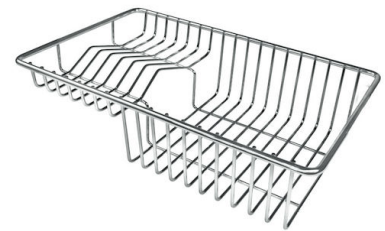

Desagüe con mando automático PM

DIBUJOS TÉCNICOS

Lavello serie Quadra cod. 1228/05*

GALERÍA

EL PAQUETE INCLUYE

Desagüe automático

ACCESORIOS OPCIONALES

Cesta blanca de acero inoxidable

Cesta portaplatos inox

Cesta portaplatos inox

Cubeta blanca

Kit tabla de corte de Iroko con
escurre pasta en acero inoxidable

Tabla de corte de cristal

Tabla de corte de HPDE

Tabla de corte Twin de madera Iroko