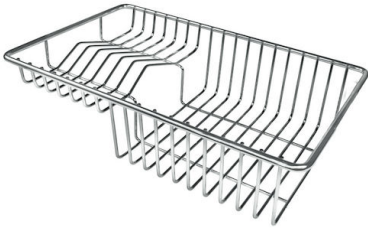

Soportes de fijación, desagüe, rebosadero y sifón, Caja de embalaje

Orificios Monomando

Ningún orificio de serie

Desagüe

Desagüe 3.5 "

DIBUJOS TÉCNICOS

cod. 1221/850

ACCESORIOS OPCIONALES

Cesta portaplatos inox

8100 303

* sólo en combinación con el accesorio
8644 101

Cesta portaplatos inox

8100 201

Cubeta blanca

8153 100

Tabla de corte de cristal

8631 300

Tabla de corte de HDPE

8657 001

Tabla de corte Twin in HDPE

8644 101

Bandeja perforada inox

8151 000

* sólo en combinación con el accesorio
8644 101