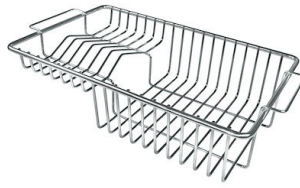

Soportes de fijación, desagüe, rebosadero y sifón, Caja de embalaje

Orificios Monomando

Ningún orificio de serie

Desagüe

Desagüe 3.5 "

DIBUJOS TÉCNICOS

cod. 1221/850

ACCESORIOS OPCIONALES

Cesta portaplatos inox

8100 303

* sólo en combinación con el accesorio
8644 101

Cesta portaplatos inox

8100 201

Cubeta blanca

8153 100

Tabla de corte de cristal

8631 300

Tabla de corte de HDPE

8657 001

Tabla de corte Twin in HDPE

8644 101

Bandeja perforada inox

8151 000

* sólo en combinación con el accesorio
8644 101