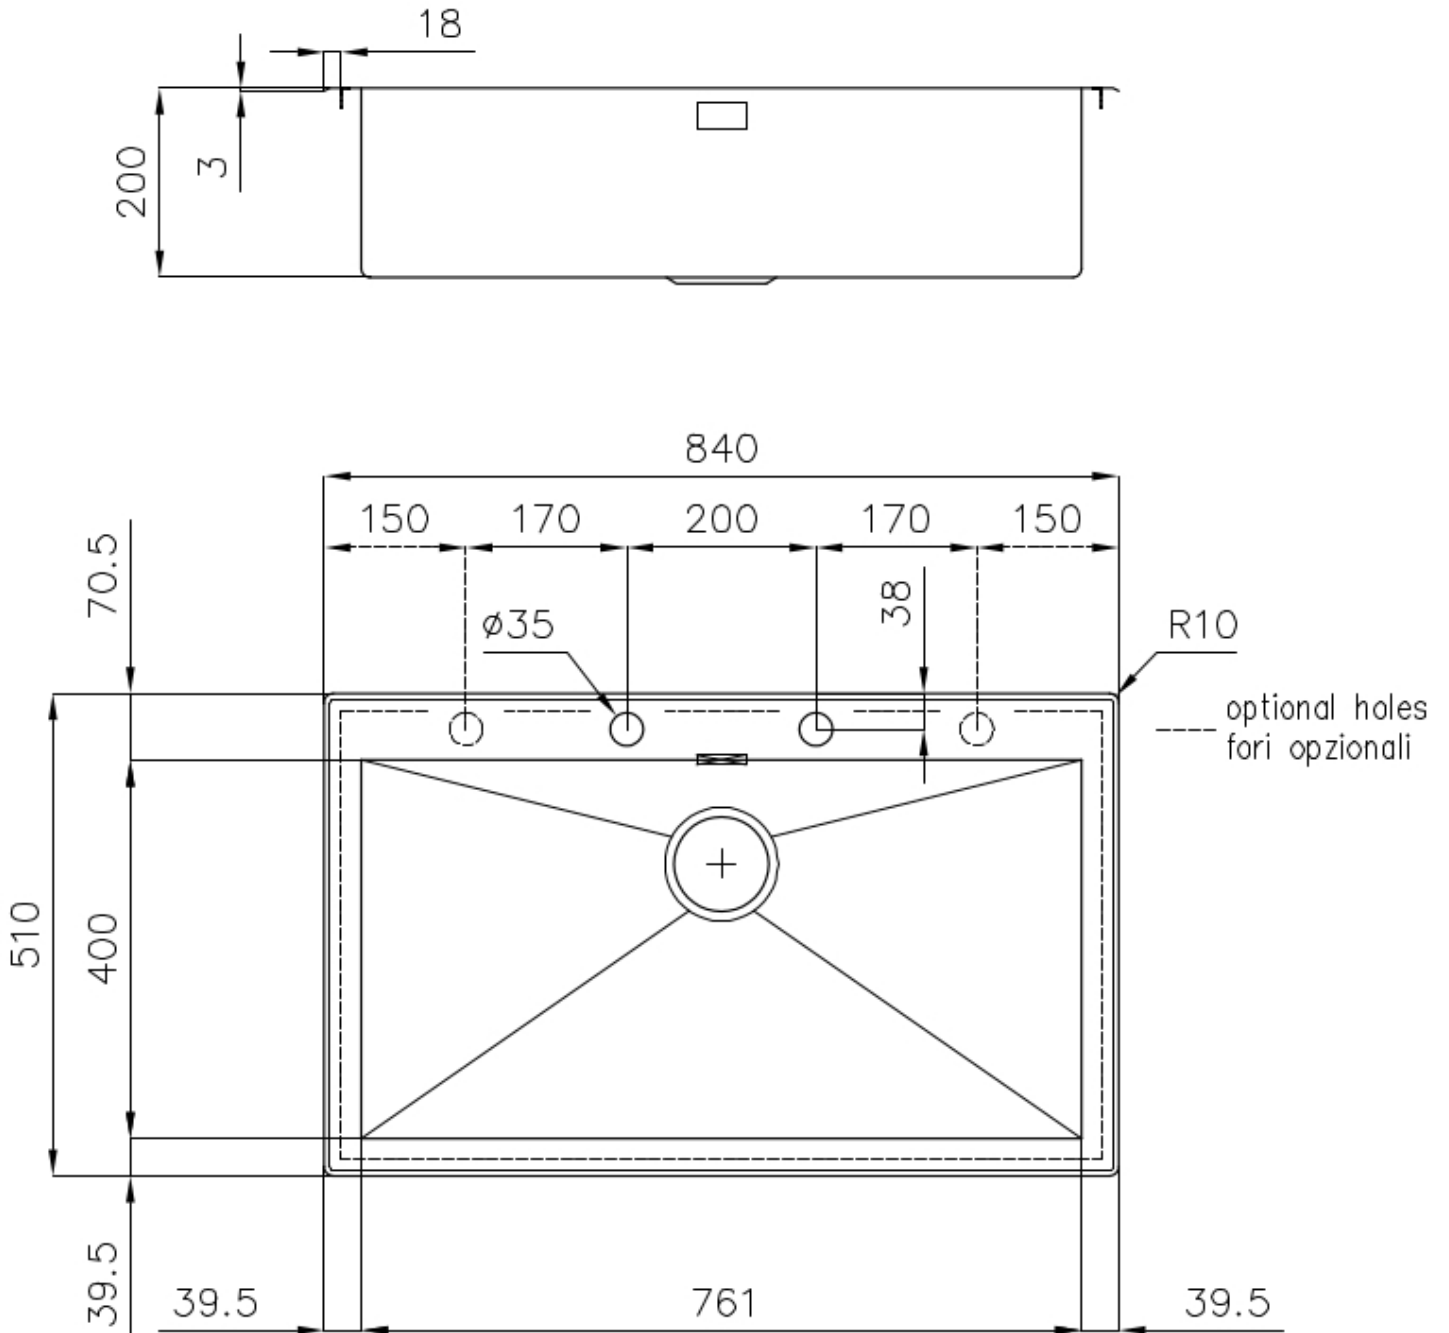

Número de cubetas

1 cubeta

Desagüe

Desagüe con mando automático PM

DIBUJOS TÉCNICOS