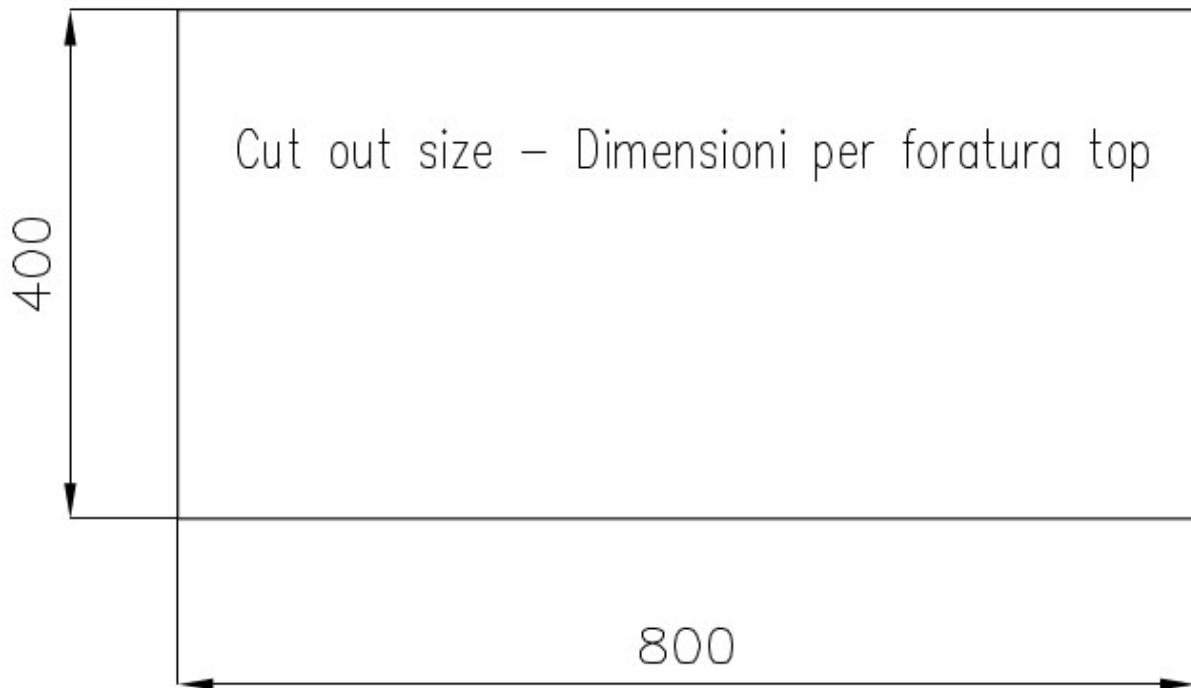

Fregadero Quadra

fregaderos

Código: 1218 897

CARACTERÍSTICAS

-
- | | |
|--------------------------|--|
| CUBETA DE RADIO ESTRECHO | Cubetas de formas cuadradas con un diseño moderno y una mayor capacidad. Para una estética minimalista conjugada con la máxima comodidad. |
| CUBETA PROFUNDA | Fregaderos que alcanzan una profundidad importante, más de 20 cm, gracias a la tecnología de producción avanzada, que ofrecen gran capacidad y practicidad en todas las operaciones de lavado. |
| DESAGÜE MAXI 7 " | El desagüe de 7 "tiene dimensiones decididamente superiores al estándar. El desagüe incluye una cesta espaciosa y profunda para la recolección de residuos de alimentos. |
| FREGADEROS DE ESPESOR | Acero 1 mm de espesor. Un espesor importante que garantiza máxima robustez para los fregaderos que no conocen las señales del envejecimiento. |
| REBOSADERO PERIMETRAL | El rebosadero es una seguridad siempre presente en los fregaderos Foster que impide el desbordamiento del agua de la cubeta en caso de olvido. La solución del desagüe perimetral mejora la estética gracias a la forma cuadrada y esencial. |
-

Anchura 85 cm

Medida de la cubeta 800x400mm

Número de cubetas 1 cubeta

Desagüe Desagüe 7 "

DIBUJOS TÉCNICOS

GALERÍA

EL PAQUETE INCLUYE

Desagüe-con rebosadero 7 " con
cestillo de acero inoxidable