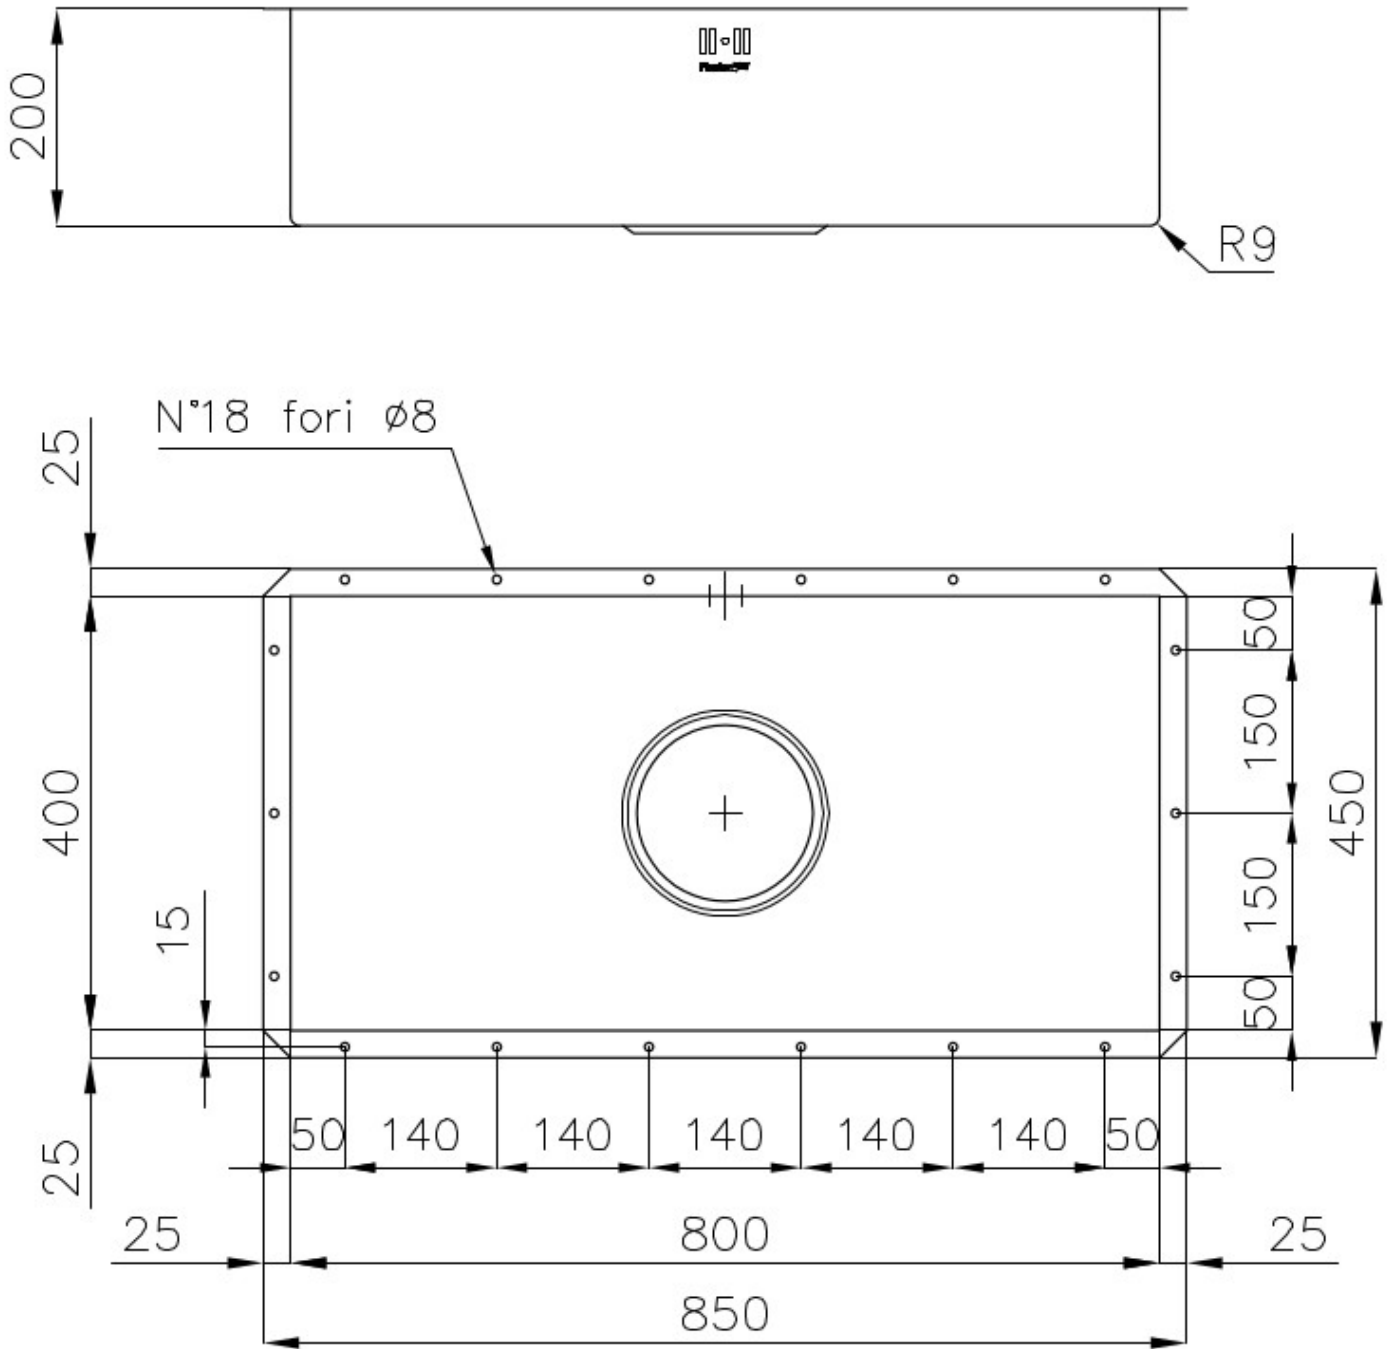

Fregadero Quadra

fregaderos

Código: 1218 897

CARACTERÍSTICAS

-
- | | |
|--------------------------|--|
| CUBETA DE RADIO ESTRECHO | Cubetas de formas cuadradas con un diseño moderno y una mayor capacidad. Para una estética minimalista conjugada con la máxima comodidad. |
| CUBETA PROFUNDA | Fregaderos que alcanzan una profundidad importante, más de 20 cm, gracias a la tecnología de producción avanzada, que ofrecen gran capacidad y practicidad en todas las operaciones de lavado. |
| DESAGÜE MAXI 7 " | El desagüe de 7 "tiene dimensiones decididamente superiores al estándar. El desagüe incluye una cesta espaciosa y profunda para la recolección de residuos de alimentos. |
| FREGADEROS DE ESPESOR | Acero 1 mm de espesor. Un espesor importante que garantiza máxima robustez para los fregaderos que no conocen las señales del envejecimiento. |
| REBOSADERO PERIMETRAL | El rebosadero es una seguridad siempre presente en los fregaderos Foster que impide el desbordamiento del agua de la cubeta en caso de olvido. La solución del desagüe perimetral mejora la estética gracias a la forma cuadrada y esencial. |
-

DETALLES

-
- | | |
|-------------------|------------------|
| Acabado | Foster cepillado |
| Borde Instalación | Bajo la encimera |
-

Material Acero inoxidable AISI 304

Texture Cepillado en la línea

Base 90 cm

Dimensiones 850x450 mm

Dotaciones estándar Soportes de fijación, junta, desagüe, rebosadero y sifón, Caja de embalaje

Orificios Monomando Ningún orificio de serie

Hueco de encastre 800x400 mm

Escurreidor No

Anchura 85 cm

Medida de la cubeta 800x400mm

Número de cubetas 1 cubeta

Desagüe Desagüe 7 "

DIBUJOS TÉCNICOS

GALERÍA

EL PAQUETE INCLUYE

Desagüe-con rebosadero 7 " con
cestillo de acero inoxidable