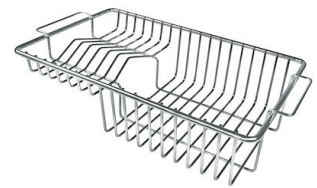

Fregadero Quadra

fregaderos

Código: 1218 897

CARACTERÍSTICAS

-
- | | |
|--------------------------|--|
| CUBETA DE RADIO ESTRECHO | Cubetas de formas cuadradas con un diseño moderno y una mayor capacidad. Para una estética minimalista conjugada con la máxima comodidad. |
| CUBETA PROFUNDA | Fregaderos que alcanzan una profundidad importante, más de 20 cm, gracias a la tecnología de producción avanzada, que ofrecen gran capacidad y practicidad en todas las operaciones de lavado. |
| DESAGÜE MAXI 7 " | El desagüe de 7 "tiene dimensiones decididamente superiores al estándar. El desagüe incluye una cesta espaciosa y profunda para la recolección de residuos de alimentos. |
| FREGADEROS DE ESPESOR | Acero 1 mm de espesor. Un espesor importante que garantiza máxima robustez para los fregaderos que no conocen las señales del envejecimiento. |
| REBOSADERO PERIMETRAL | El rebosadero es una seguridad siempre presente en los fregaderos Foster que impide el desbordamiento del agua de la cubeta en caso de olvido. La solución del desagüe perimetral mejora la estética gracias a la forma cuadrada y esencial. |
-

Dimensiones 850x450 mm

Dotaciones estándar Soportes de fijación, junta, desagüe, rebosadero y sifón, Caja de embalaje

Orificios Monomando Ningún orificio de serie

Hueco de encastre 800x400 mm

Escurreidor No

Anchura 85 cm

Medida de la cubeta 800x400mm

Número de cubetas 1 cubeta

Desagüe Desagüe 7 "

DIBUJOS TÉCNICOS

GALERÍA

EL PAQUETE INCLUYE

Desagüe-con rebosadero 7 " con
cestillo de acero inoxidable

ACCESORIOS OPCIONALES

Cesta blanca

Cesta blanca de acero inoxidable

Cesta portaplatos inox

Cubeta blanca

escurre pasta en acero inoxidable

Rejilla portaplatos inox

Tabla de corte de cristal