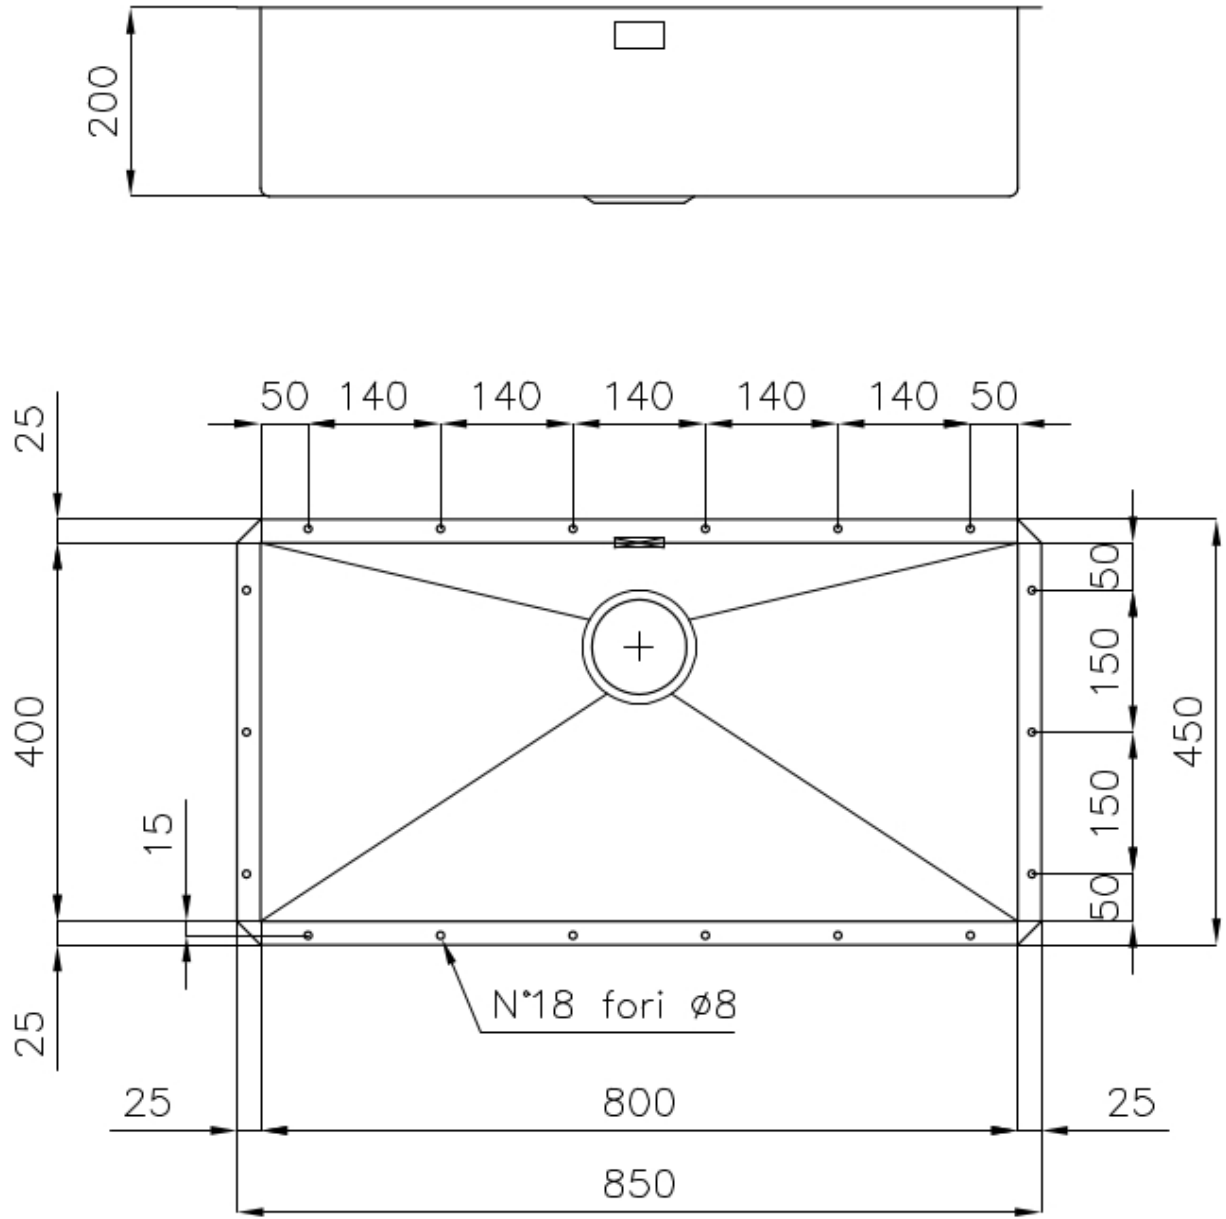

Fregadero Quadra

fregaderos

Código: 1218 850

CARACTERÍSTICAS

-
- CUBETA DE RADIO ESTRECHO** Cubetas de formas cuadradas con un diseño moderno y una mayor capacidad. Para una estética minimalista conjugada con la máxima comodidad.
-
- CUBETA PROFUNDA** Fregaderos que alcanzan una profundidad importante, más de 20 cm, gracias a la tecnología de producción avanzada, que ofrecen gran capacidad y practicidad en todas las operaciones de lavado.
-
- DESAGÜE 3,5" BASKET** Desagüe grande de 3,5" equipado con el práctico tapón cestillo que impide el flujo de las partes sólidas en la alcantarilla.
-
- FONDO DIAMANTADO** El desagüe en el fondo de la cubeta es una característica importante, siempre cuidada en las soluciones de Foster. En los modelos cuadrados de fondo plano el desagüe está garantizado por el elegante diamantado que facilita el flujo del agua.
-
- FREGADEROS DE ESPESOR** Acero 1 mm de espesor. Un espesor importante que garantiza máxima robustez para los fregaderos que no conocen las señales del envejecimiento.
-
- REBOSADERO PERIMETRAL** El rebosadero es una seguridad siempre presente en los fregaderos Foster que impide el desbordamiento del agua de la cubeta en caso de olvido. La solución del desagüe perimetral mejora la estética gracias a la forma cuadrada y esencial.
-

DETALLES

Acabado Foster cepillado

Borde Instalación Bajo la encimera

Material Acero inoxidable AISI 304

Texture Cepillado en la línea

Base 90 cm

Dimensiones 850x450 mm

Dotaciones estándar Soportes de fijación, junta, desagüe, rebosadero y sifón, Caja de embalaje

Orificios Monomando Ningún orificio de serie

Hueco de encastre 800x400 mm

Escurreidor No

Anchura 85 cm

Medida de la cubeta 800x400mm

Número de cubetas 1 cubeta

Desagüe Desagüe 3.5 "

DIBUJOS TÉCNICOS