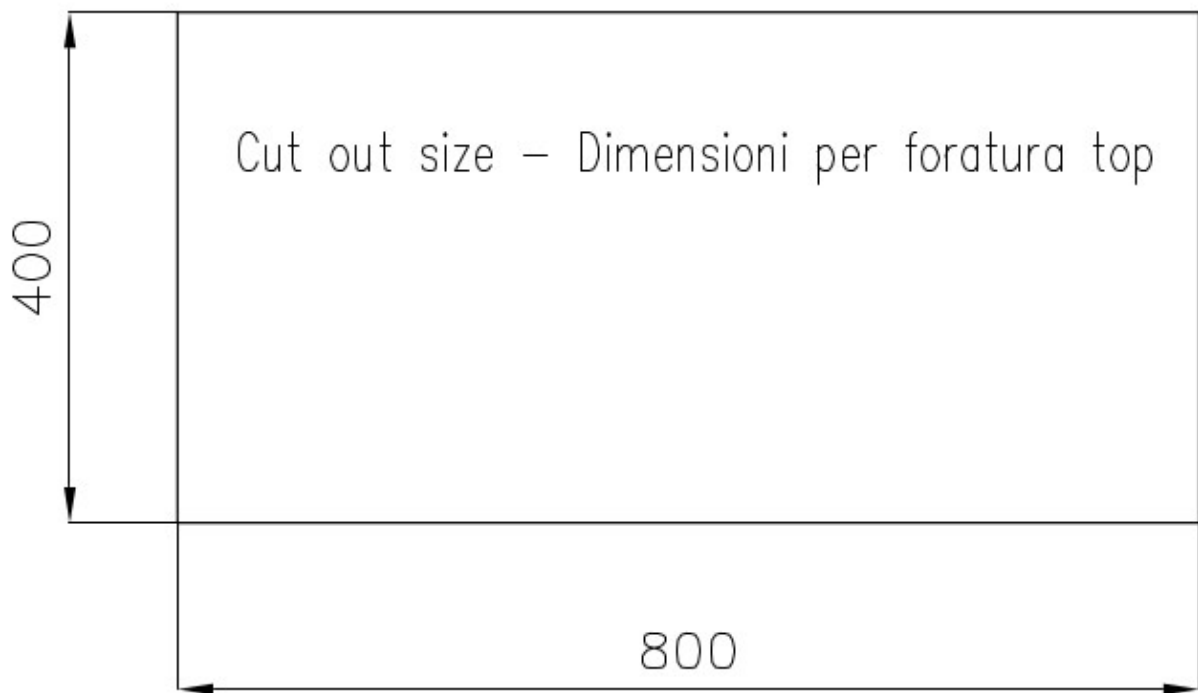

Fregadero Quadra

fregaderos

Código: 1218 850

CARACTERÍSTICAS

-
- CUBETA DE RADIO ESTRECHO** Cubetas de formas cuadradas con un diseño moderno y una mayor capacidad. Para una estética minimalista conjugada con la máxima comodidad.
-
- CUBETA PROFUNDA** Fregaderos que alcanzan una profundidad importante, más de 20 cm, gracias a la tecnología de producción avanzada, que ofrecen gran capacidad y practicidad en todas las operaciones de lavado.
-
- DESAGÜE 3,5" BASKET** Desagüe grande de 3,5" equipado con el práctico tapón cestillo que impide el flujo de las partes sólidas en la alcantarilla.
-
- FONDO DIAMANTADO** El desagüe en el fondo de la cubeta es una característica importante, siempre cuidada en las soluciones de Foster. En los modelos cuadrados de fondo plano el desagüe está garantizado por el elegante diamantado que facilita el flujo del agua.
-
- FREGADEROS DE ESPESOR** Acero 1 mm de espesor. Un espesor importante que garantiza máxima robustez para los fregaderos que no conocen las señales del envejecimiento.
-
- REBOSADERO PERIMETRAL** El rebosadero es una seguridad siempre presente en los fregaderos Foster que impide el desbordamiento del agua de la cubeta en caso de olvido. La solución del desagüe perimetral mejora la estética gracias a la forma cuadrada y esencial.
-

DETALLES

Acabado Foster cepillado

Borde Instalación Bajo la encimera

Material Acero inoxidable AISI 304

Texture Cepillado en la línea

Base 90 cm

Dimensiones 850x450 mm

Dotaciones estándar Soportes de fijación, junta, desagüe, rebosadero y sifón, Caja de embalaje

Orificios Monomando Ningún orificio de serie

Hueco de encastre 800x400 mm

Escurreidor No

Anchura 85 cm

Medida de la cubeta 800x400mm

Número de cubetas 1 cubeta

Desagüe Desagüe 3.5 "

DIBUJOS TÉCNICOS