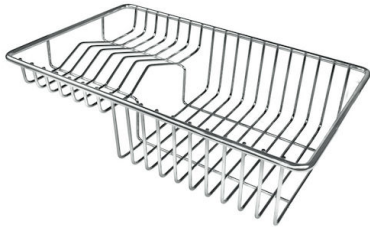

Fregadero Quadra

fregaderos

Código: 1218 850

CARACTERÍSTICAS

-
- CUBETA DE RADIO ESTRECHO** Cubetas de formas cuadradas con un diseño moderno y una mayor capacidad. Para una estética minimalista conjugada con la máxima comodidad.
-
- CUBETA PROFUNDA** Fregaderos que alcanzan una profundidad importante, más de 20 cm, gracias a la tecnología de producción avanzada, que ofrecen gran capacidad y practicidad en todas las operaciones de lavado.
-
- DESAGÜE 3,5" BASKET** Desagüe grande de 3,5" equipado con el práctico tapón cestillo que impide el flujo de las partes sólidas en la alcantarilla.
-
- FONDO DIAMANTADO** El desagüe en el fondo de la cubeta es una característica importante, siempre cuidada en las soluciones de Foster. En los modelos cuadrados de fondo plano el desagüe está garantizado por el elegante diamantado que facilita el flujo del agua.
-
- FREGADEROS DE ESPESOR** Acero 1 mm de espesor. Un espesor importante que garantiza máxima robustez para los fregaderos que no conocen las señales del envejecimiento.
-
- REBOSADERO PERIMETRAL** El rebosadero es una seguridad siempre presente en los fregaderos Foster que impide el desbordamiento del agua de la cubeta en caso de olvido. La solución del desagüe perimetral mejora la estética gracias a la forma cuadrada y esencial.
-

DETALLES

Acabado Foster cepillado

Borde Instalación Bajo la encimera

Material Acero inoxidable AISI 304

Texture Cepillado en la línea

Base 90 cm

Dimensiones 850x450 mm

Dotaciones estándar Soportes de fijación, junta, desagüe, rebosadero y sifón, Caja de embalaje

GALERÍA

ACCESORIOS OPCIONALES

Cesta blanca

Cesta blanca de acero inoxidable

Cesta portaplatos inox

Cesta portaplatos inox

Cubeta blanca

escurrir pasta en acero inoxidable

Kit tabla de corte de Iroko con
escurrir pasta en acero inoxidable

Rejilla portaplatos inox

Tabla de corte de cristal

Tabla de corte de HPDE

Tabla de corte Twin de madera
Iroko

Tabla de corte Twin de madera
Iroko