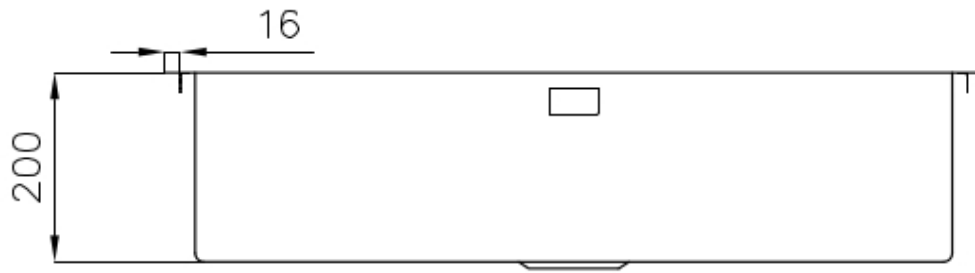

DETALLES

Acabado Foster cepillado

Borde Instalación Enrasado | FTS

Material Acero inoxidable AISI 304

Texture Cepillado en la línea

Base 90 cm

Dimensiones 864x464 mm

Dotaciones estándar Soportes de fijación, junta, desagüe, rebosadero y sifón, Caja de embalaje

Orificios Monomando Ningún orificio de serie

Hueco de encastre Ver hoja de datos técnicos

Escurridor No

Anchura 86 cm

Medida de la cubeta 800x400mm

Número de cubetas 1 cubeta

Desagüe Desagüe 3.5 "

DIBUJOS TÉCNICOS