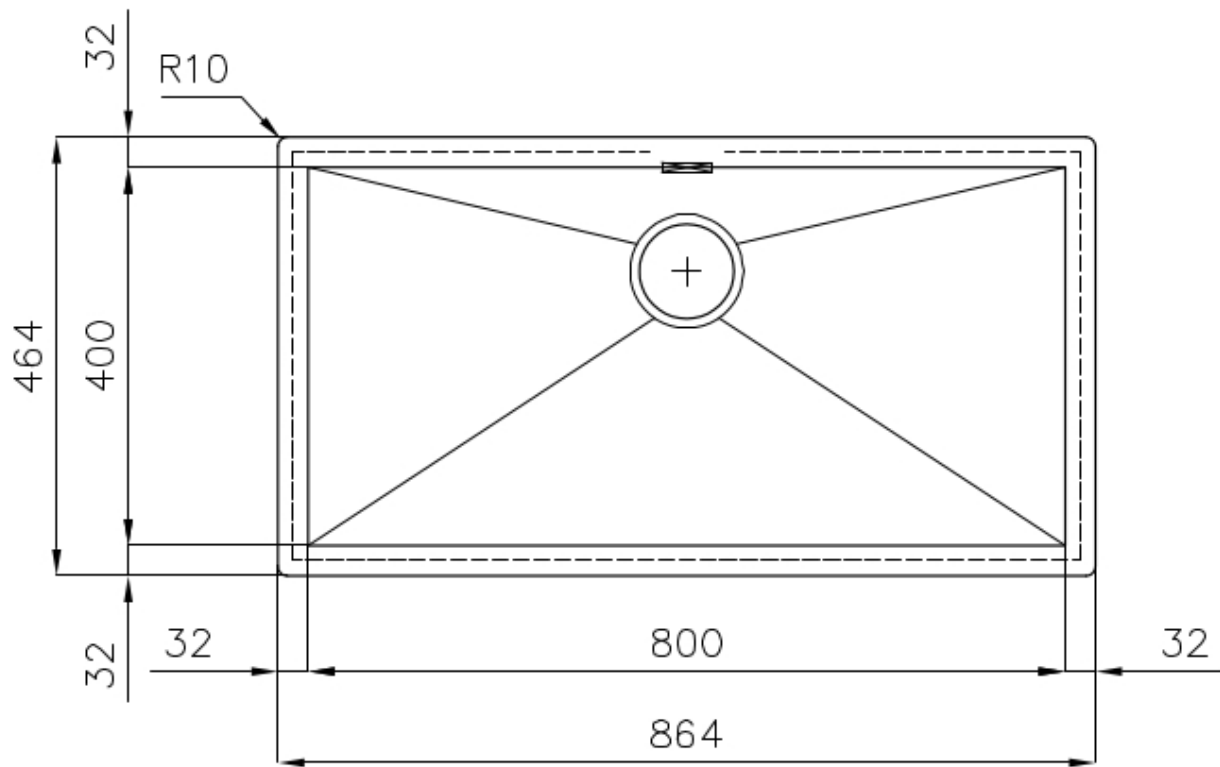

CUBETA QUADRA - RADIO 0/9

Las cubetas cuadradas de Foster tienen los bordes verticales perfectamente cuadrados, mientras que los del fondo de la cubeta tienen un pequeño radio de 9 mm que facilita las operaciones de limpieza.

DETALLES

Acabado Foster cepillado

Borde Instalación Enrasado | FTS

Material Acero inoxidable AISI 304

Texture Cepillado en la línea

Base 90 cm

Dimensiones 864x464 mm

Dotaciones estándar Soportes de fijación, junta, desagüe, rebosadero y sifón, Caja de embalaje

Orificios Monomando Ningún orificio de serie

Hueco de encastre Ver hoja de datos técnicos

Escurridor No

Anchura 86 cm

Medida de la cubeta 800x400mm

Número de cubetas 1 cubeta

Desagüe Desagüe 3.5 "

DIBUJOS TÉCNICOS