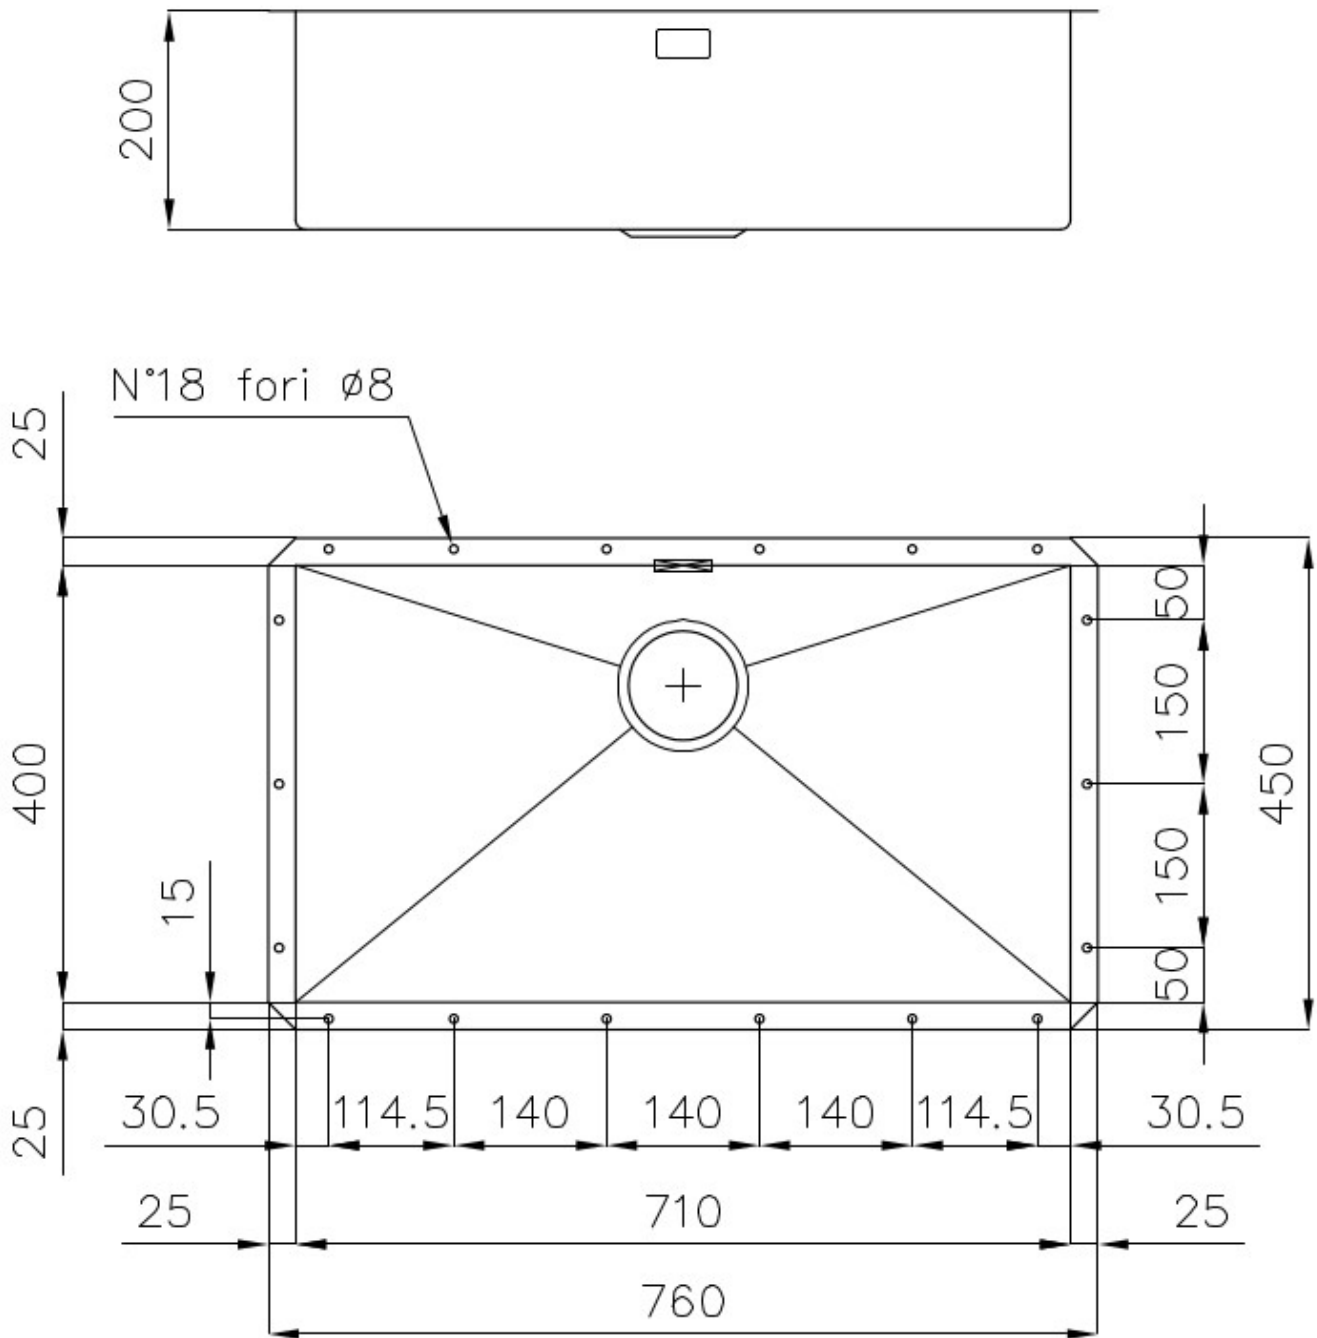

CUBETA QUADRA - RADIO 0/9

Las cubetas cuadradas de Foster tienen los bordes verticales perfectamente cuadrados, mientras que los del fondo de la cubeta tienen un pequeño radio de 9 mm que facilita las operaciones de limpieza.

DETALLES

Acabado Foster cepillado

Borde Instalación Bajo la encimera

Material Acero inoxidable AISI 304

Texture Cepillado en la línea

Base 80 cm

Dimensiones 760x450 mm

Dotaciones estándar Soportes de fijación, junta, desagüe, rebosadero y sifón, Caja de embalaje

Orificios Monomando Ningún orificio de serie

Hueco de encastre 710x400 mm

Escurreidor No

Anchura 76 cm

Medida de la cubeta 710 x 400 mm

Número de cubetas 1 cubeta

Desagüe Desagüe 3.5 "

DIBUJOS TÉCNICOS

Tabla de corte de cristal

8631 300

Tabla de corte de HDPE

8657 001

Tabla de corte Twin in HDPE

8644 101

Bandeja perforada inox

8151 000