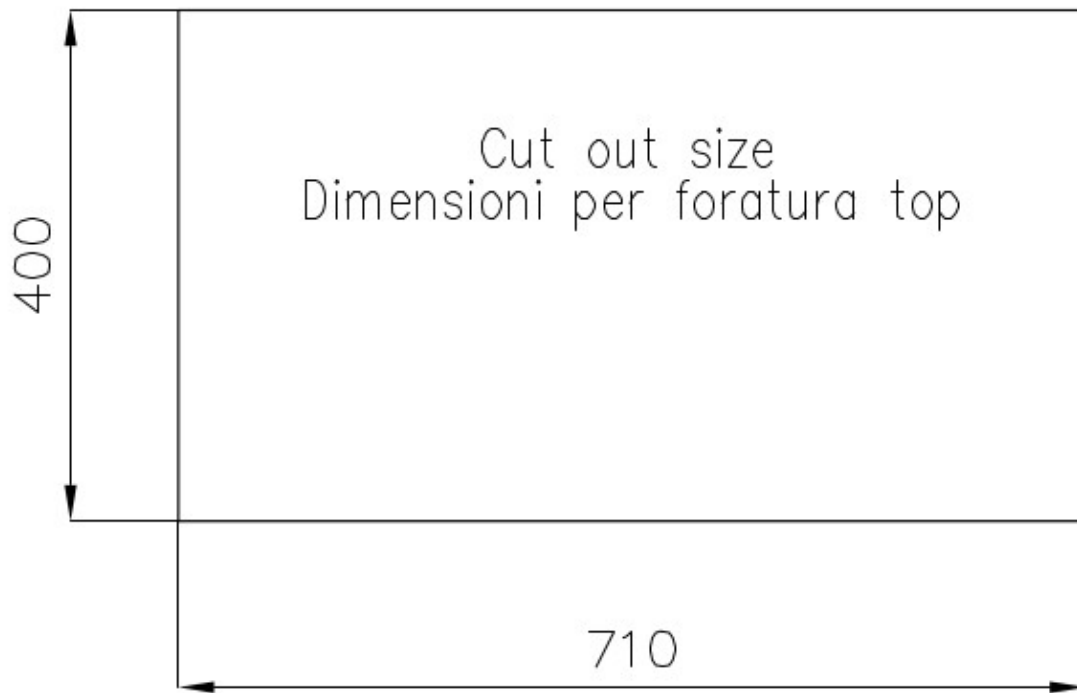

---

Hueco de encastre 710x400 mm

---

Escurreidor No

---

Anchura 76 cm

---

Medida de la cubeta 710x400mm

## DIBUJOS TÉCNICOS