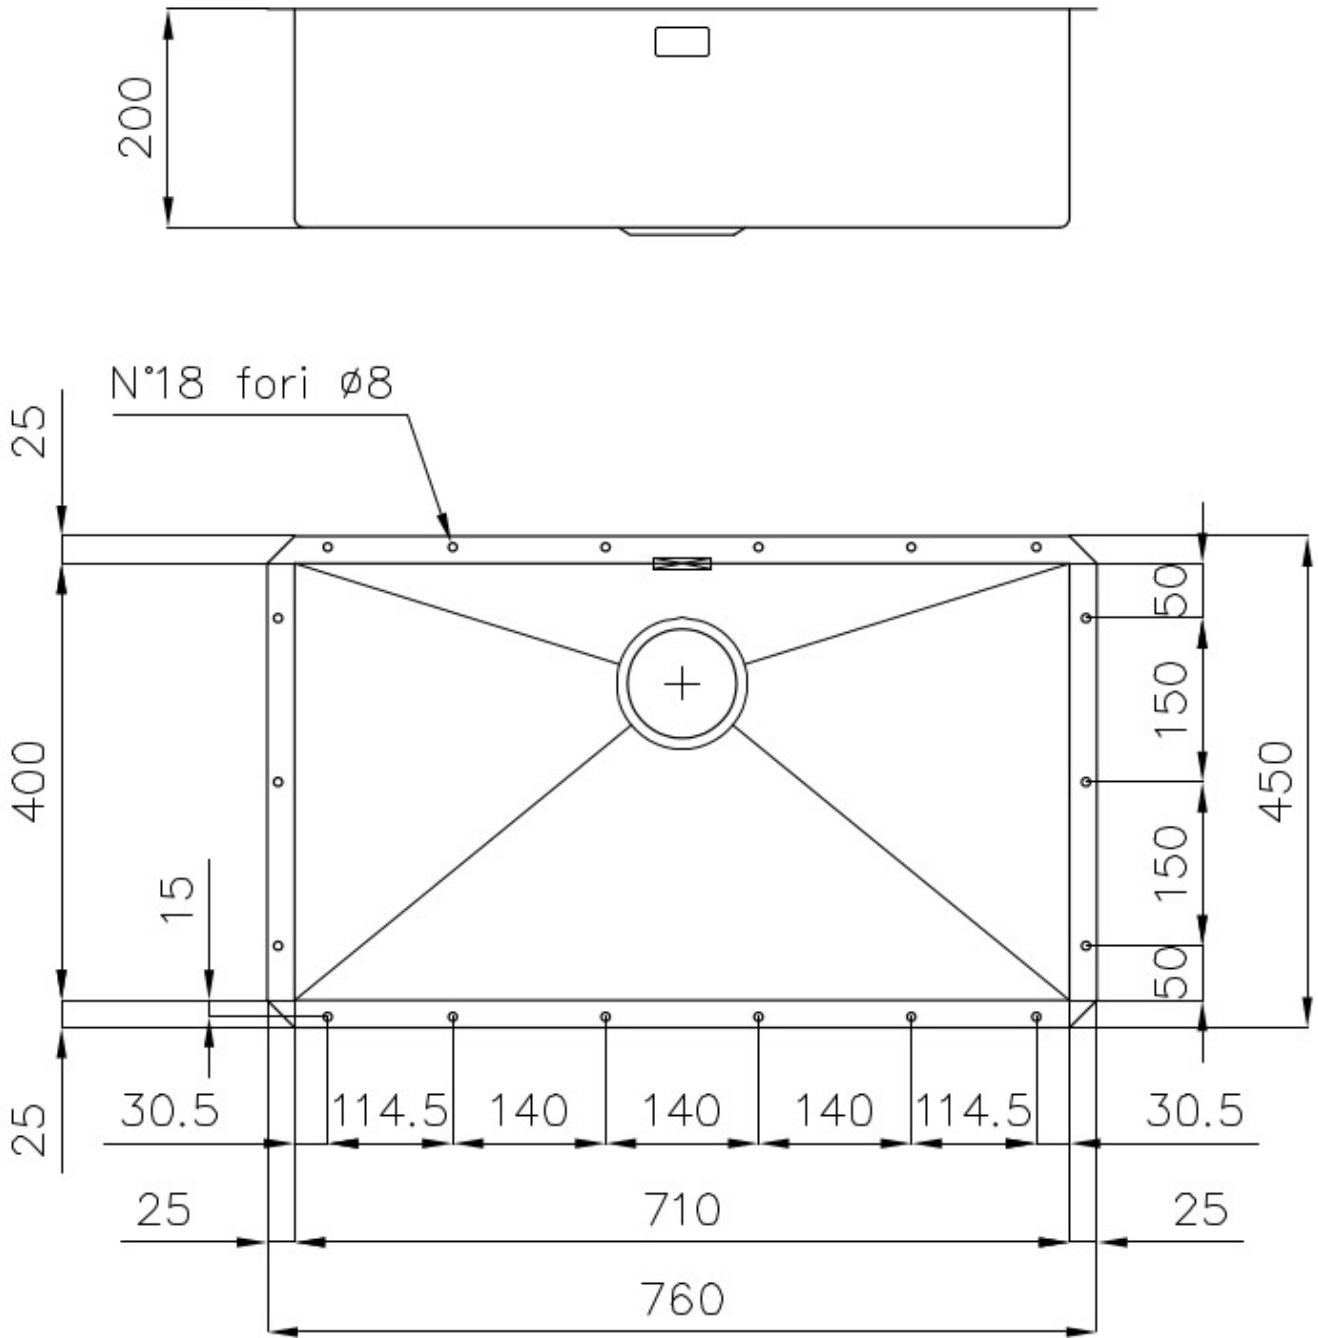

---

Base 80 cm

---

Dimensiones 760x450 mm

---

Dotaciones estándar Soportes de fijación, junta, desagüe, rebosadero y sifón, Caja de embalaje

---

Orificios Monomando Ningún orificio de serie

---

Hueco de encastre 710x400 mm

---

Escurreidor No

---

Anchura 76 cm

---

Medida de la cubeta 710x400mm

---

Número de cubetas 1 cubeta

---

Desagüe Desagüe 3.5 "

---

## DIBUJOS TÉCNICOS