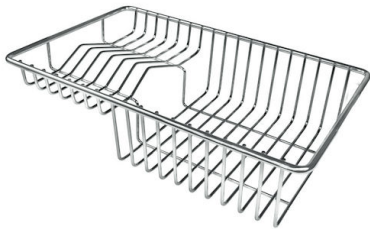

## ACCESORIOS OPCIONALES

Cesta blanca

Cesta blanca de acero inoxidable

Cesta portaplatos inox

Cesta portaplatos inox

Cubeta blanca

escurrir pasta en acero inoxidable

Kit tabla de corte de Iroko con  
escurrir pasta en acero inoxidable

Rejilla portaplatos inox

Tabla de corte de cristal

Tabla de corte de HPDE

Tabla de corte Twin de madera  
Iroko

Tabla de corte Twin de madera  
Iroko

Tabla de corte Twin in HDPE

Bandeja perforada inox

Kit rallador con soporte para anillo y bandeja de recogida de alimentos