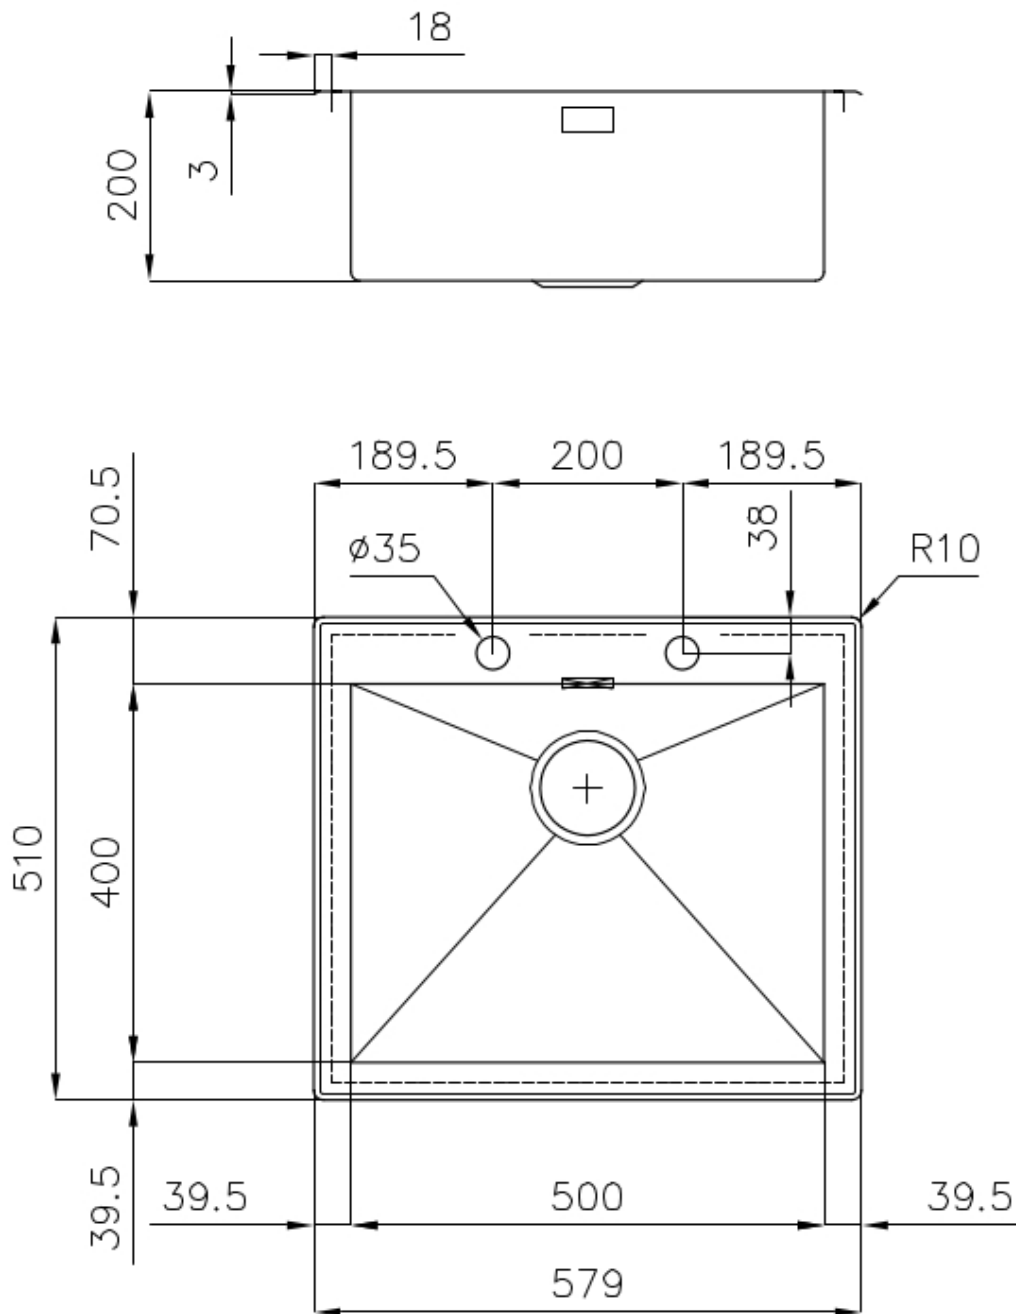

Número de cubetas

1 cubeta

Desagüe

Desagüe con mando automático PM

DIBUJOS TÉCNICOS