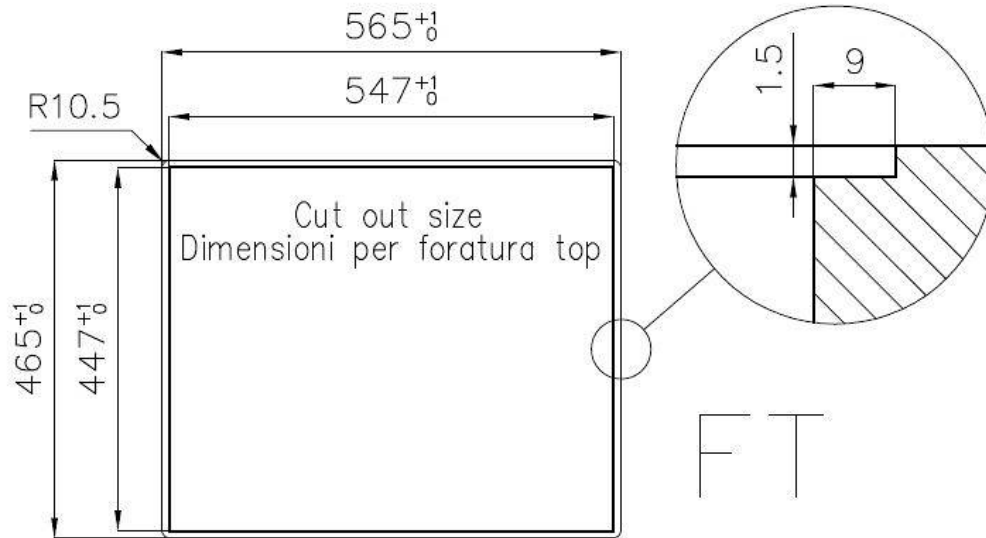

Lavello serie Quadra cod. 1215/050

GALERÍA