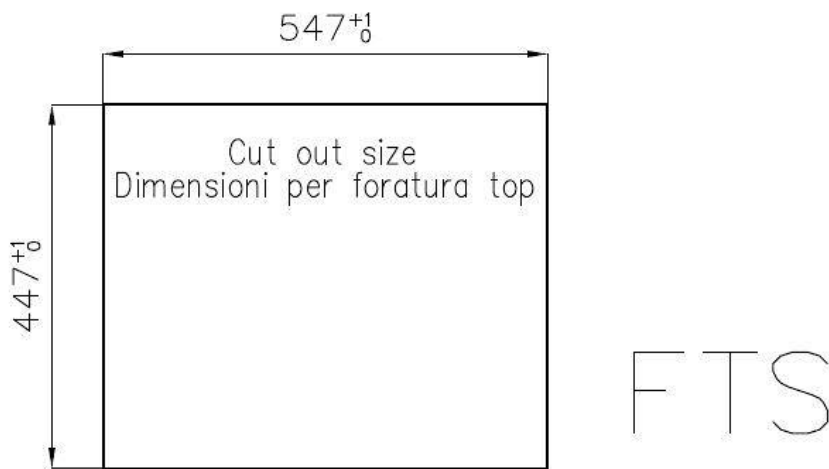

Lavello serie Quadra cod. 1215/050

GALERÍA