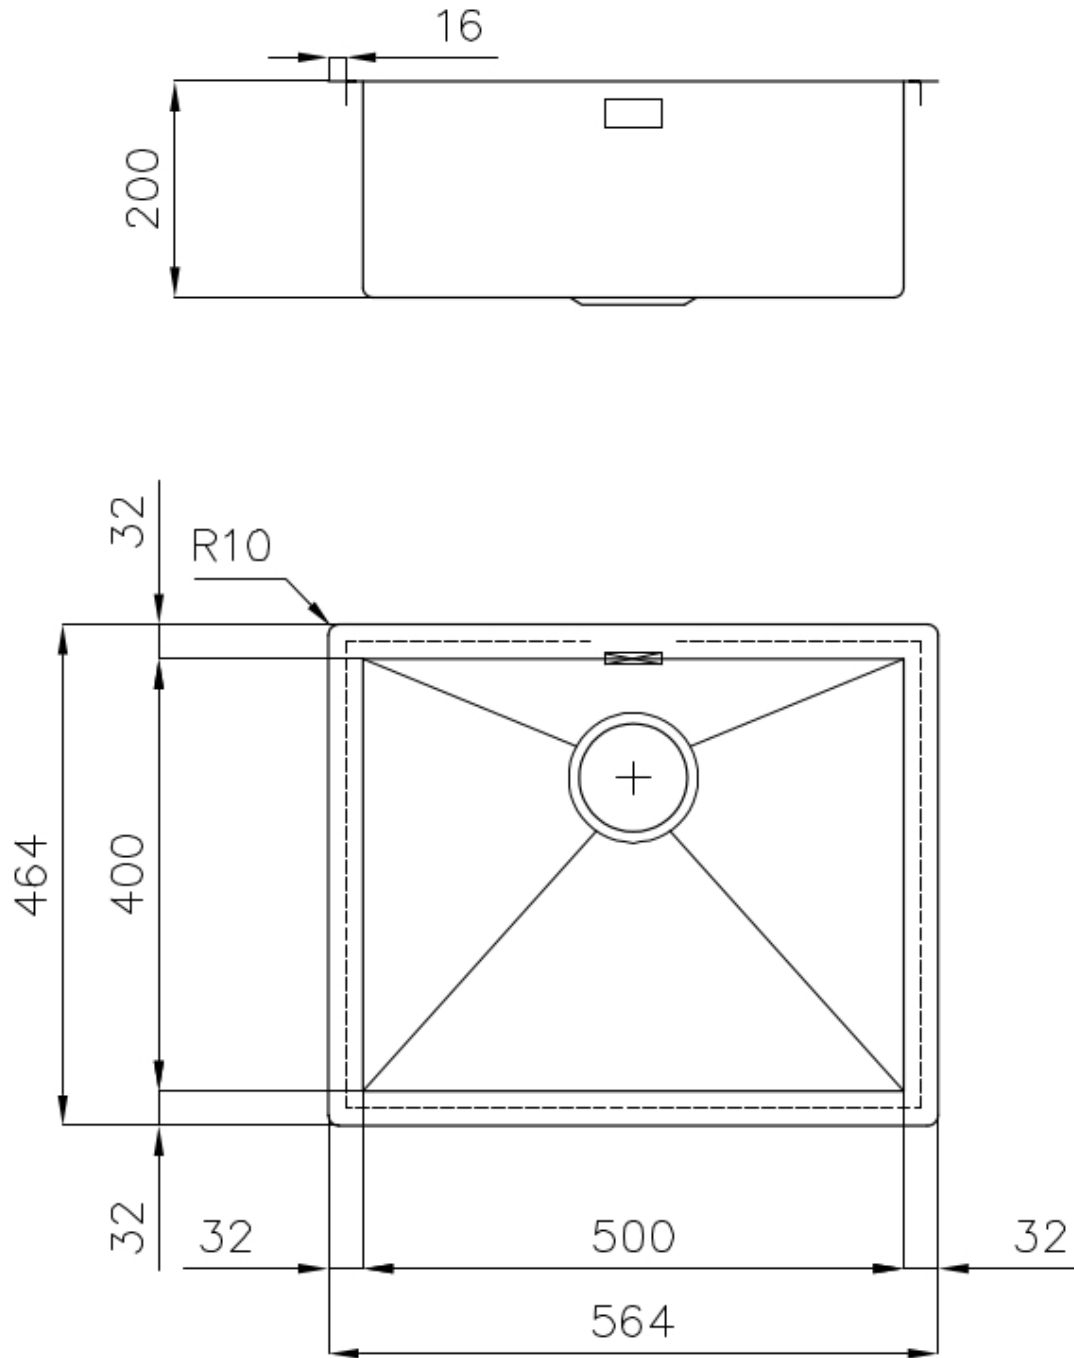

CUBETA QUADRA - RADIO 0/9

Las cubetas cuadradas de Foster tienen los bordes verticales perfectamente cuadrados, mientras que los del fondo de la cubeta tienen un pequeño radio de 9 mm que facilita las operaciones de limpieza.

DETALLES

Acabado Foster cepillado

Borde Instalación Enrasado | FTS

Material Acero inoxidable AISI 304

Texture Cepillado en la línea

Base 60 cm

Dimensiones 564x464 mm

Dotaciones estándar Soportes de fijación, junta, desagüe, rebosadero y sifón, Caja de embalaje

Orificios Monomando Ningún orificio de serie

Hueco de encastre Ver hoja de datos técnicos

Escurridor No

Anchura 56 cm

Medida de la cubeta 500x400mm

Número de cubetas 1 cubeta

Desagüe Desagüe 3.5 "

DIBUJOS TÉCNICOS