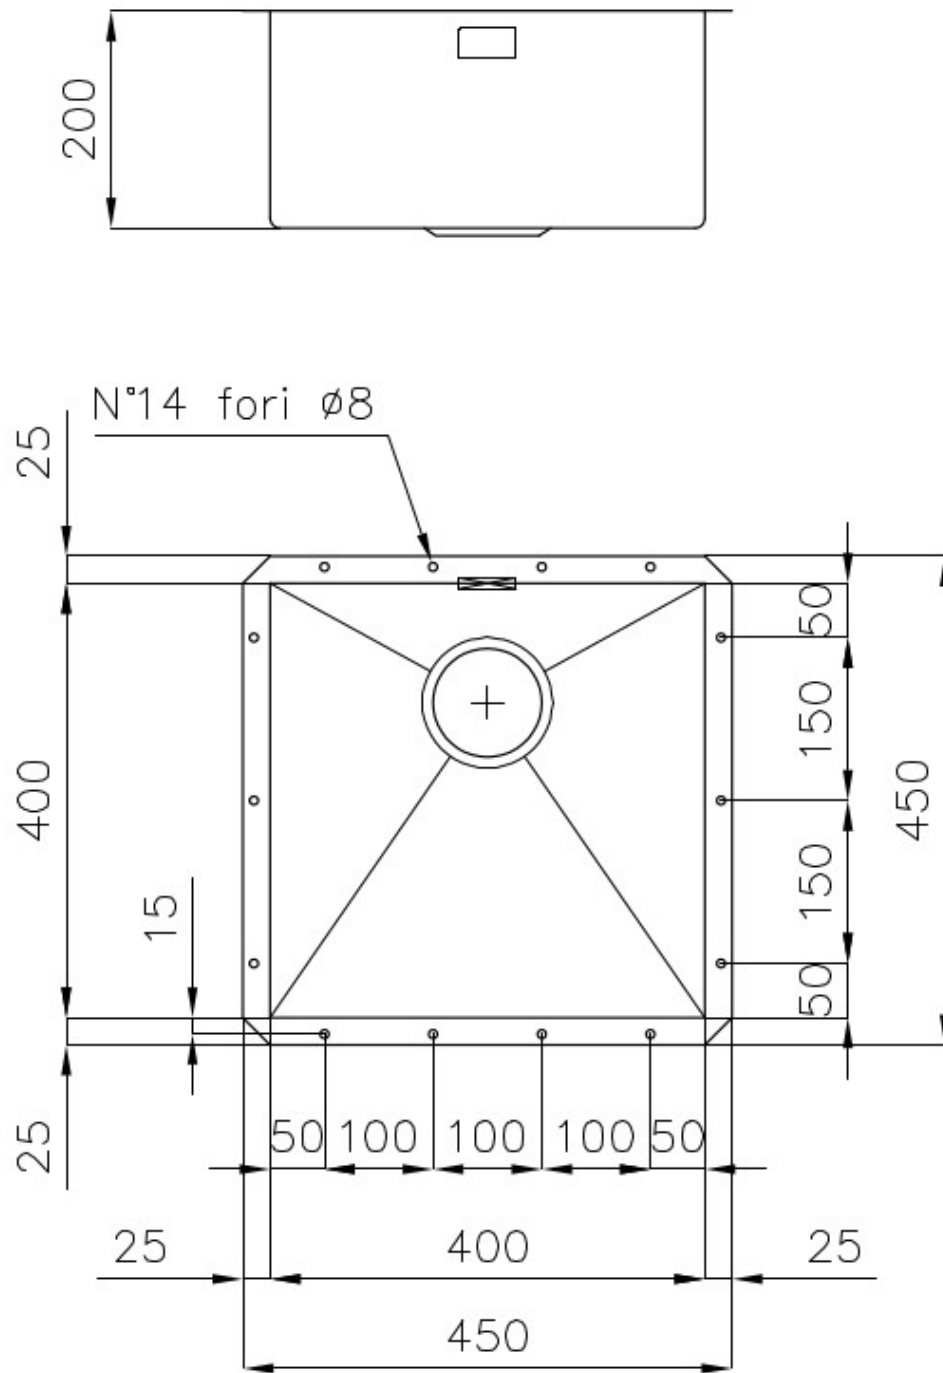

## Fregadero Quadra

fregaderos

Código: 1214 850

### CARACTERÍSTICAS

- 
- CUBETA DE RADIO ESTRECHO** Cubetas de formas cuadradas con un diseño moderno y una mayor capacidad. Para una estética minimalista conjugada con la máxima comodidad.
- 
- CUBETA PROFUNDA** Fregaderos que alcanzan una profundidad importante, más de 20 cm, gracias a la tecnología de producción avanzada, que ofrecen gran capacidad y practicidad en todas las operaciones de lavado.
- 
- DESAGÜE 3,5" BASKET** Desagüe grande de 3,5" equipado con el práctico tapón cestillo que impide el flujo de las partes sólidas en la alcantarilla.
- 
- FONDO DIAMANTADO** El desagüe en el fondo de la cubeta es una característica importante, siempre cuidada en las soluciones de Foster. En los modelos cuadrados de fondo plano el desagüe está garantizado por el elegante diamantado que facilita el flujo del agua.
- 
- FREGADEROS DE ESPESOR** Acero 1 mm de espesor. Un espesor importante que garantiza máxima robustez para los fregaderos que no conocen las señales del envejecimiento.
- 
- REBOSADERO PERIMETRAL** El rebosadero es una seguridad siempre presente en los fregaderos Foster que impide el desbordamiento del agua de la cubeta en caso de olvido. La solución del desagüe perimetral mejora la estética gracias a la forma cuadrada y esencial.
- 

### DETALLES

Acabado	Foster cepillado
Borde Instalación	Bajo la encimera
Material	Acero inoxidable AISI 304
Texture	Cepillado en la línea
Base	45 cm
Dimensiones	450x450 mm
Dotaciones estándar	Soportes de fijación, junta, desagüe, rebosadero y sifón, Caja de embalaje
Orificios Monomando	Ningún orificio de serie
Hueco de encastre	400x400 mm
Escurreidor	No
Medida de la cubeta	400x400mm
Número de cubetas	1 cubeta
Desagüe	Desagüe 3.5 "

## DIBUJOS TÉCNICOS

Cut out size  
Dimensioni per foratura top