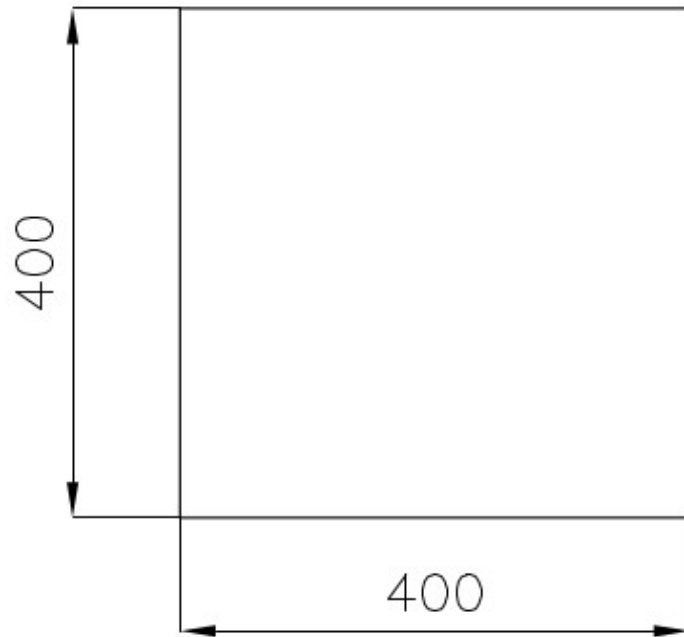

### CARACTERÍSTICAS

- 
- CUBETA DE RADIO ESTRECHO** Cubetas de formas cuadradas con un diseño moderno y una mayor capacidad. Para una estética minimalista conjugada con la máxima comodidad.
- 
- CUBETA PROFUNDA** Fregaderos que alcanzan una profundidad importante, más de 20 cm, gracias a la tecnología de producción avanzada, que ofrecen gran capacidad y practicidad en todas las operaciones de lavado.
- 
- DESAGÜE 3,5" BASKET** Desagüe grande de 3,5" equipado con el práctico tapón cestillo que impide el flujo de las partes sólidas en la alcantarilla.
- 
- FONDO DIAMANTADO** El desagüe en el fondo de la cubeta es una característica importante, siempre cuidada en las soluciones de Foster. En los modelos cuadrados de fondo plano el desagüe está garantizado por el elegante diamantado que facilita el flujo del agua.
- 
- FREGADEROS DE ESPESOR** Acero 1 mm de espesor. Un espesor importante que garantiza máxima robustez para los fregaderos que no conocen las señales del envejecimiento.
- 
- REBOSADERO PERIMETRAL** El rebosadero es una seguridad siempre presente en los fregaderos Foster que impide el desbordamiento del agua de la cubeta en caso de olvido. La solución del desagüe perimetral mejora la estética gracias a la forma cuadrada y esencial.
- 

### DETALLES

Acabado	Foster cepillado
Borde Instalación	Bajo la encimera
Material	Acero inoxidable AISI 304
Texture	Cepillado en la línea
Base	45 cm
Dimensiones	450x450 mm
Dotaciones estándar	Soportes de fijación, junta, desagüe, rebosadero y sifón, Caja de embalaje
Orificios Monomando	Ningún orificio de serie
Hueco de encastre	400x400 mm
Escurreidor	No
Medida de la cubeta	400x400mm
Número de cubetas	1 cubeta
Desagüe	Desagüe 3.5 "

## DIBUJOS TÉCNICOS

Cut out size  
Dimensioni per foratura top