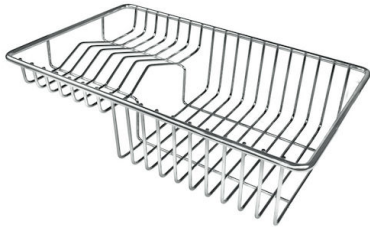

### CARACTERÍSTICAS

- 
- CUBETA DE RADIO ESTRECHO** Cubetas de formas cuadradas con un diseño moderno y una mayor capacidad. Para una estética minimalista conjugada con la máxima comodidad.
- 
- CUBETA PROFUNDA** Fregaderos que alcanzan una profundidad importante, más de 20 cm, gracias a la tecnología de producción avanzada, que ofrecen gran capacidad y practicidad en todas las operaciones de lavado.
- 
- DESAGÜE 3,5" BASKET** Desagüe grande de 3,5" equipado con el práctico tapón cestillo que impide el flujo de las partes sólidas en la alcantarilla.
- 
- FONDO DIAMANTADO** El desagüe en el fondo de la cubeta es una característica importante, siempre cuidada en las soluciones de Foster. En los modelos cuadrados de fondo plano el desagüe está garantizado por el elegante diamantado que facilita el flujo del agua.
- 
- FREGADEROS DE ESPESOR** Acero 1 mm de espesor. Un espesor importante que garantiza máxima robustez para los fregaderos que no conocen las señales del envejecimiento.
- 
- REBOSADERO PERIMETRAL** El rebosadero es una seguridad siempre presente en los fregaderos Foster que impide el desbordamiento del agua de la cubeta en caso de olvido. La solución del desagüe perimetral mejora la estética gracias a la forma cuadrada y esencial.
- 

## ACCESORIOS OPCIONALES

Cesta blanca

Cesta blanca de acero inoxidable

Cesta portaplatos inox

Cesta portaplatos inox

Cubeta blanca

escurrir pasta en acero inoxidable

Kit tabla de corte de Iroko con  
escurrir pasta en acero inoxidable

Rejilla portaplatos inox

Tabla de corte de cristal

Tabla de corte de HPDE

Tabla de corte Twin de madera  
Iroko

Tabla de corte Twin de madera  
Iroko

Tabla de corte Twin in HDPE

Bandeja perforada inox

Kit rallador con soporte para anillo y bandeja de recogida de alimentos