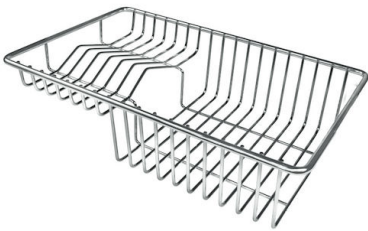

## ACCESORIOS OPCIONALES

Cesta blanca

Cesta blanca de acero inoxidable

Cesta portaplatos inox

Cesta portaplatos inox

Cubeta blanca

escurre pasta en acero inoxidable

Kit tabla de corte de Iroko con  
escurre pasta en acero inoxidable

Rejilla portaplatos inox

Tabla de corte de cristal

Tabla de corte de HPDE

Tabla de corte Twin de madera Iroko

Tabla de corte Twin de madera Iroko

Tabla de corte Twin in HDPE

Bandeja perforada inox

Kit rallador con soporte para anillo y bandeja de recogida de alimentos