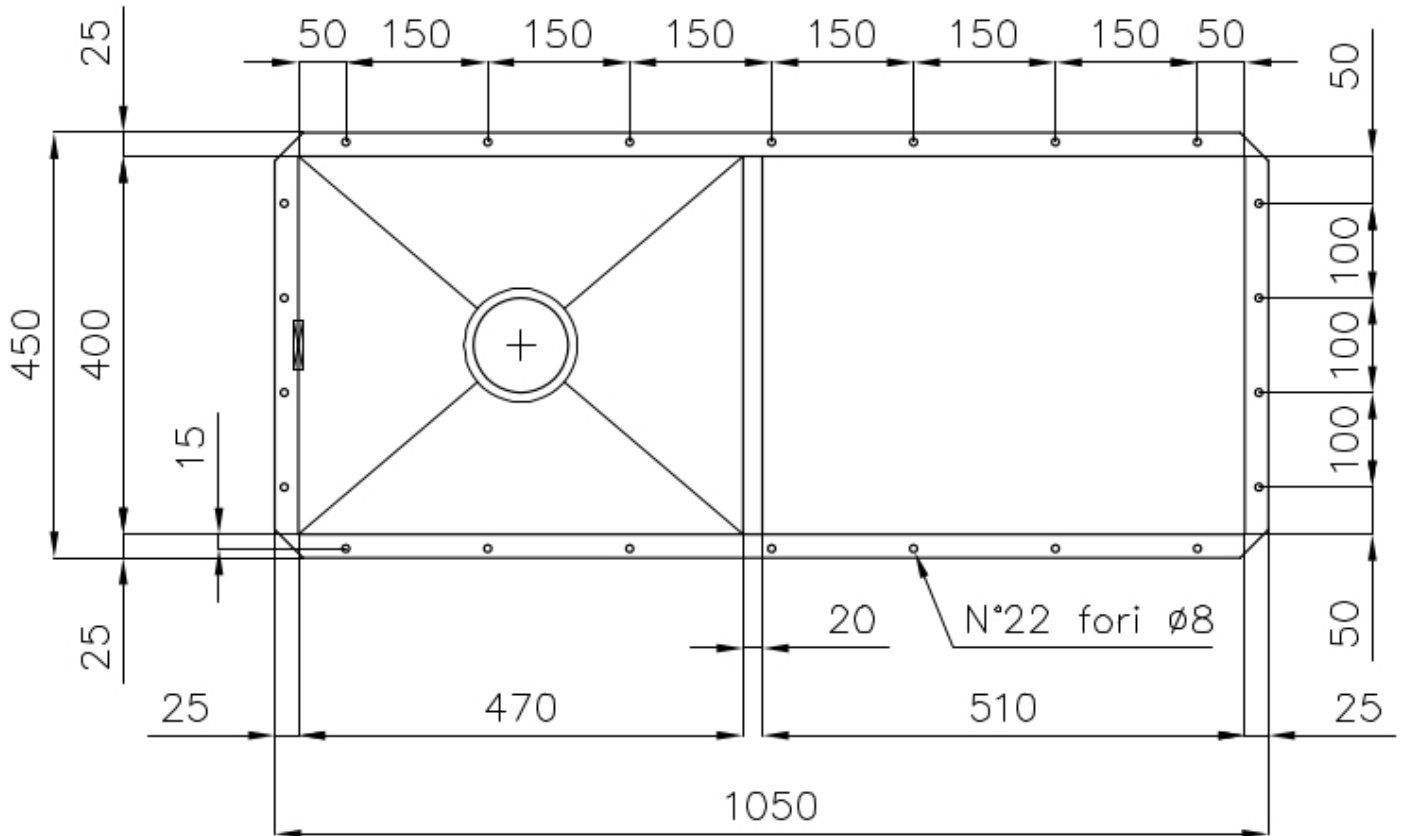

---

Base 120 cm

---

Dimensiones 1050x450 mm

---

Dotaciones estándar Soportes de fijación, junta, desagüe, rebosadero y sifón, Caja de embalaje

---

Orificios Monomando Ningún orificio de serie

---

Hueco de encastre Ver hoja de datos técnicos (para todos los modelos FT / FTS y Sottotop)

---

Escurreidor Si

---

Anchura 105 cm

---

Medida de la cubeta 470x400mm

## DIBUJOS TÉCNICOS