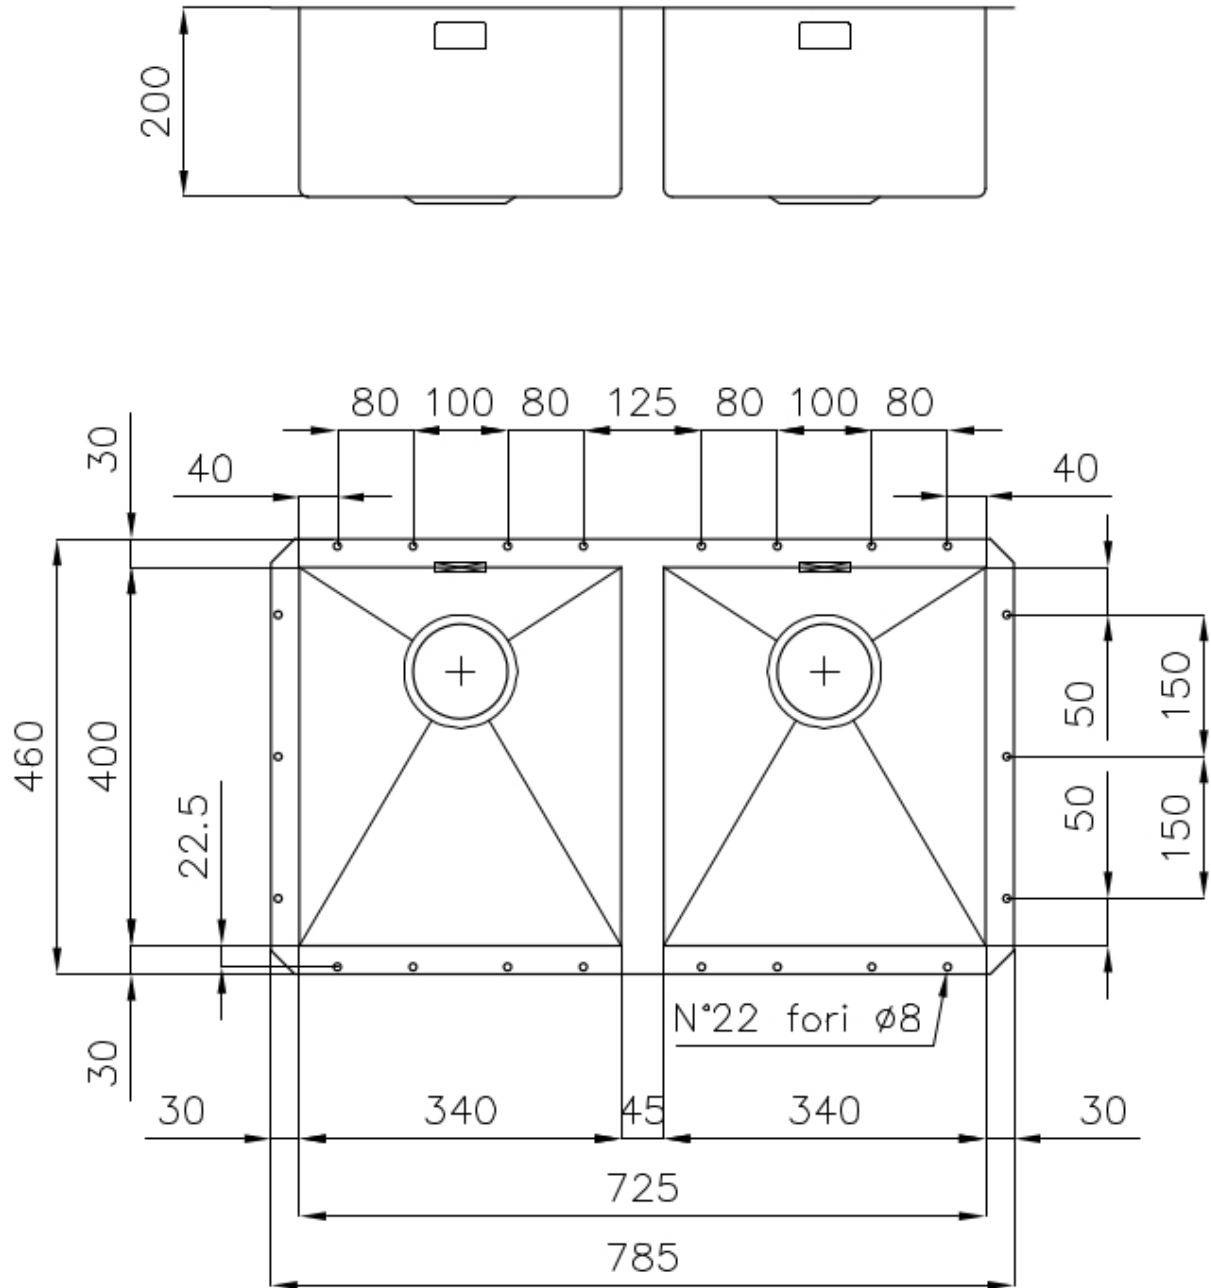

---

Base 80 cm

---

Dimensiones 785x460 mm

---

Dotaciones estándar Soportes de fijación, junta, desagüe, rebosadero y sifón, Caja de embalaje

---

Orificios Monomando Ningún orificio de serie

---

Hueco de encastre 725x400 mm

---

Escurreidor No

---

Anchura 78 cm

---

Medida de la cubeta 340x400mm

---

Número de cubetas 2 cubetas

---

Desagüe Desagüe 3.5 "

---

## DIBUJOS TÉCNICOS