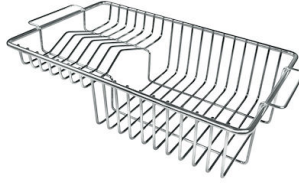

## DIBUJOS TÉCNICOS

## ACCESORIOS OPCIONALES

**Cesta portaplatos inox**

8100 303

\* sólo en combinación con el accesorio  
8644 101

**Cesta portaplatos inox**

8100 201

**Cubeta blanca**

8153 100