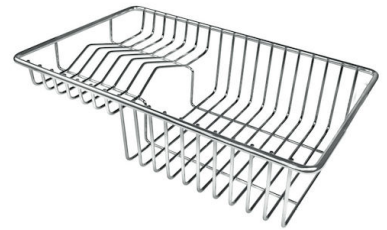

GALERÍA

ACCESORIOS OPCIONALES

Cesta blanca de acero inoxidable

Cesta portaplatos inox

Cesta portaplatos inox

Cubeta blanca

Kit tabla de corte de Iroko con
escurre pasta en acero inoxidable

Tabla de corte de cristal

Tabla de corte de HPDE

Tabla de corte Twin de madera
Iroko

Tabla de corte Twin in HDPE

Bandeja perforada inox

Kit rallador con soporte para anillo y bandeja de recogida de alimentos

ATENCIÓN

Los accesorios 8159101, 8100303, 8151000 se utilizan sólo en combinación con el accesorio 8644101