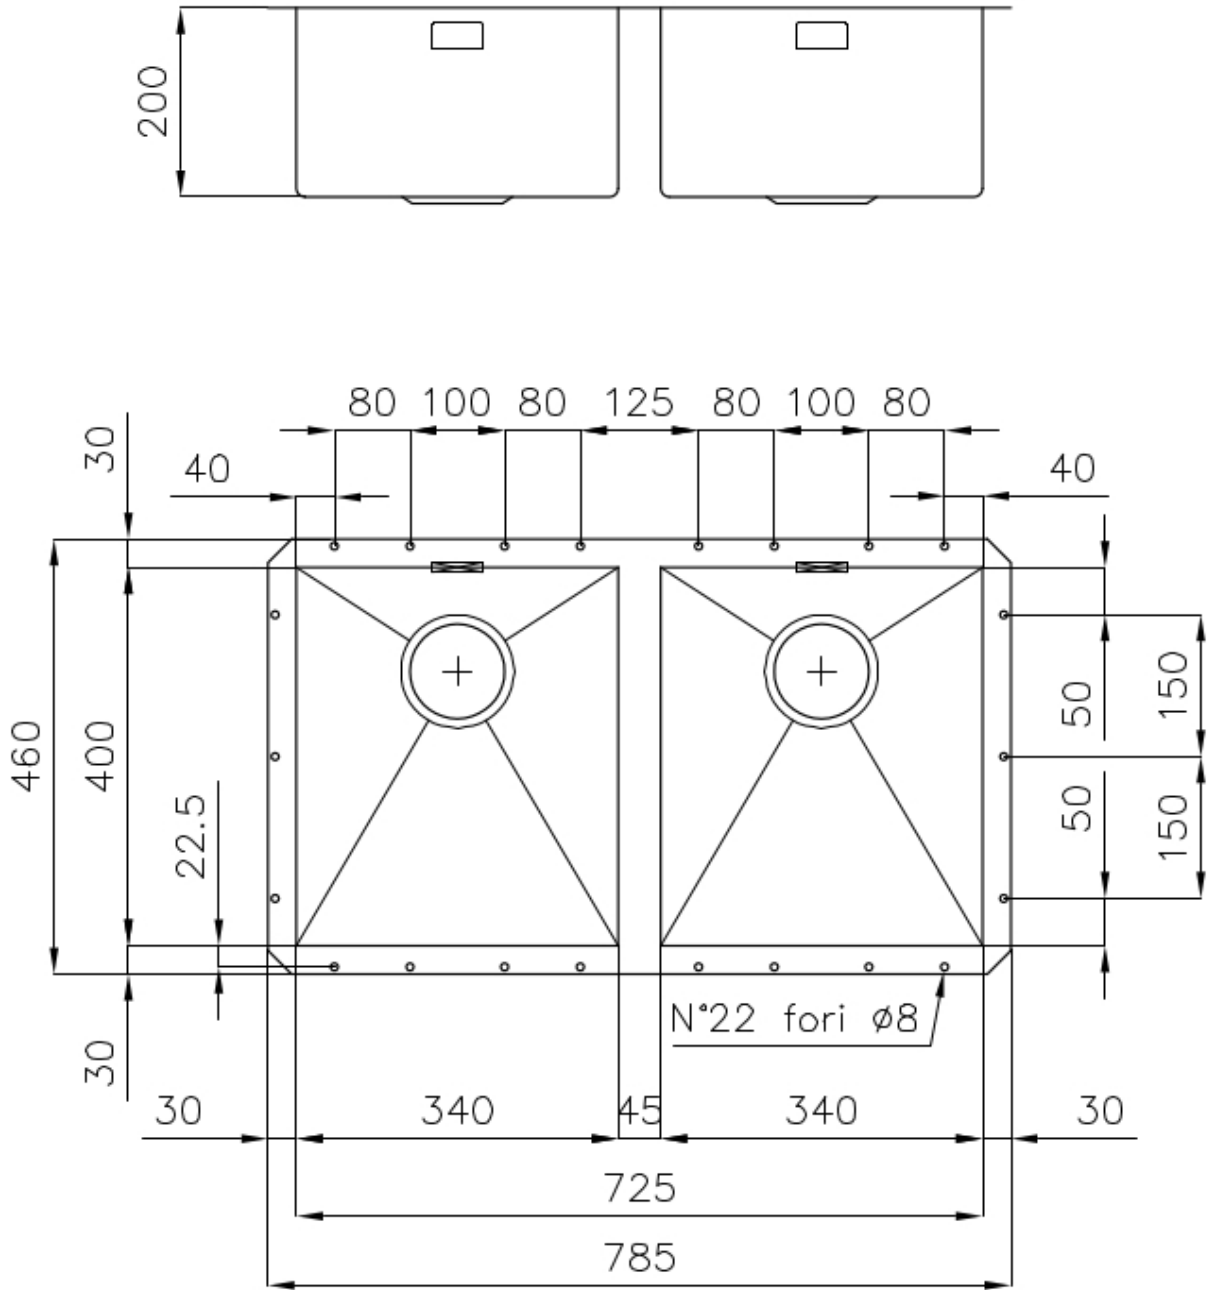

Fregadero Quadra

fregaderos

Código: 1208 850

CARACTERÍSTICAS

CUBETA PROFUNDA

Fregaderos que alcanzan una profundidad importante, más de 20 cm, gracias a la tecnología de producción avanzada, que ofrecen gran capacidad y practicidad en todas las operaciones de lavado.

CUBETA QUADRA - RADIO 0/9

Las cubetas cuadradas de Foster tienen los bordes verticales perfectamente cuadrados, mientras que los del fondo de la cubeta tienen un pequeño radio de 9 mm que facilita las operaciones de limpieza.

DETALLES

Acabado Foster cepillado

Borde Instalación Bajo la encimera

Material Acero inoxidable AISI 304

Texture Cepillado en la línea

Base 80 cm

Dimensiones 785x460 mm

Dotaciones estándar Soportes de fijación, junta, desagüe, rebosadero y sifón, Caja de embalaje

Orificios Monomando Ningún orificio de serie

Hueco de encastre 725x400 mm

Escurreidor No

Anchura 78 cm

Medida de la cubeta 340x400mm

Número de cubetas 2 cubetas

Desagüe Desagüe 3.5 "

DIBUJOS TÉCNICOS