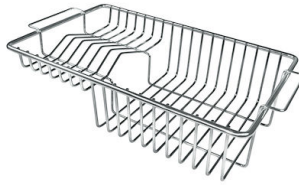

Orificios Monomando Ningún orificio de serie

Hueco de encastre 725x400 mm

Escurreidor No

Anchura 78 cm

Medida de la cubeta 340x400mm

Número de cubetas 2 cubetas

Desagüe Desagüe 3.5 "

DIBUJOS TÉCNICOS

GALERÍA

ACCESORIOS OPCIONALES

Cesta blanca de acero inoxidable

Cesta portaplatos inox

Cesta portaplatos inox

Cubeta blanca

Kit tabla de corte de Iroko con
escurre pasta en acero inoxidable

Tabla de corte de cristal