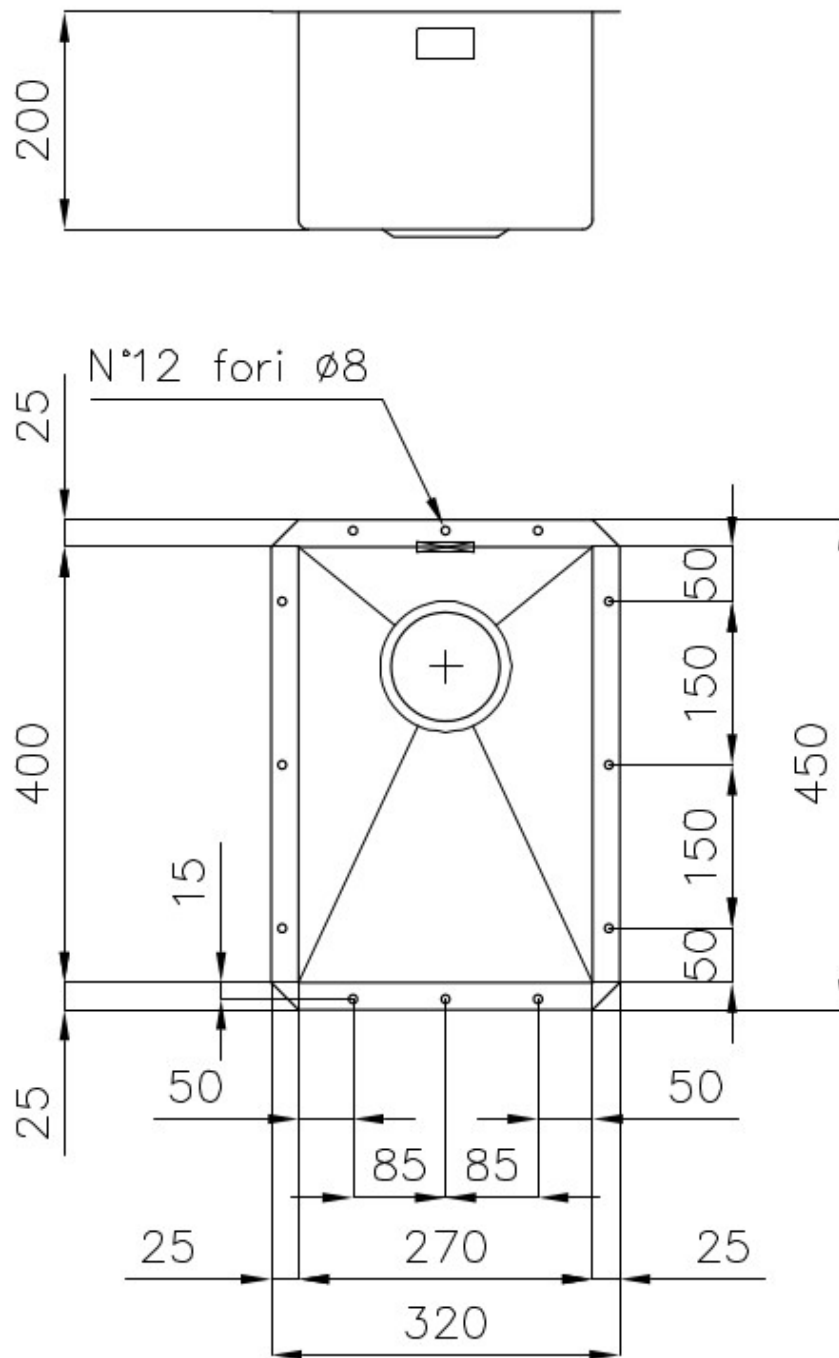

CUBETA QUADRA - RADIO 0/9

Las cubetas cuadradas de Foster tienen los bordes verticales perfectamente cuadrados, mientras que los del fondo de la cubeta tienen un pequeño radio de 9 mm que facilita las operaciones de limpieza.

DETALLES

Acabado Foster cepillado

Borde Instalación Bajo la encimera

Material Acero inoxidable AISI 304

Texture Cepillado en la línea

Base 40 cm

Dimensiones 320 x 450 mm

Dotaciones estándar Soportes de fijación, junta, desagüe, rebosadero y sifón, Caja de embalaje

Orificios Monomando Ningún orificio de serie

Hueco de encastre 270x400 mm

Escurreidor No

Anchura 32 cm

Medida de la cubeta 270x400mm

Número de cubetas 1 cubeta

Desagüe Desagüe 3.5 "

DIBUJOS TÉCNICOS

Cut out size
Dimensioni per foratura top

GALERÍA

ACCESORIOS OPCIONALES

Cesta portaplatos inox

Cubeta blanca

Tabla de corte de cristal

Tabla de corte de HPDE

MARIDAJE RECOMENDADO