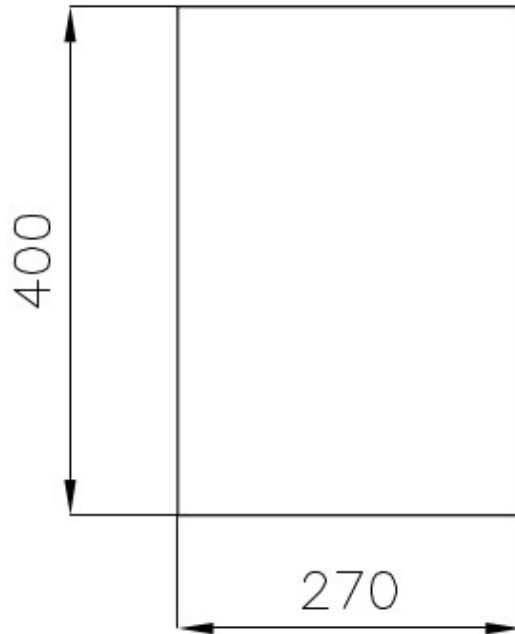

CUBETA QUADRA - RADIO 0/9

Las cubetas cuadradas de Foster tienen los bordes verticales perfectamente cuadrados, mientras que los del fondo de la cubeta tienen un pequeño radio de 9 mm que facilita las operaciones de limpieza.

DETALLES

Acabado Foster cepillado

Borde Instalación Bajo la encimera

Material Acero inoxidable AISI 304

Texture Cepillado en la línea

Base 40 cm

Dimensiones 320 x 450 mm

Dotaciones estándar Soportes de fijación, junta, desagüe, rebosadero y sifón, Caja de embalaje

Orificios Monomando Ningún orificio de serie

Hueco de encastre 270x400 mm

Escurreidor No

Anchura 32 cm

Medida de la cubeta 270x400mm

Número de cubetas 1 cubeta

Desagüe Desagüe 3.5 "

DIBUJOS TÉCNICOS

Cut out size
Dimensioni per foratura top

GALERÍA

ACCESORIOS OPCIONALES

Cesta portaplatos inox

Cubeta blanca

Tabla de corte de cristal

Tabla de corte de HPDE

MARIDAJE RECOMENDADO