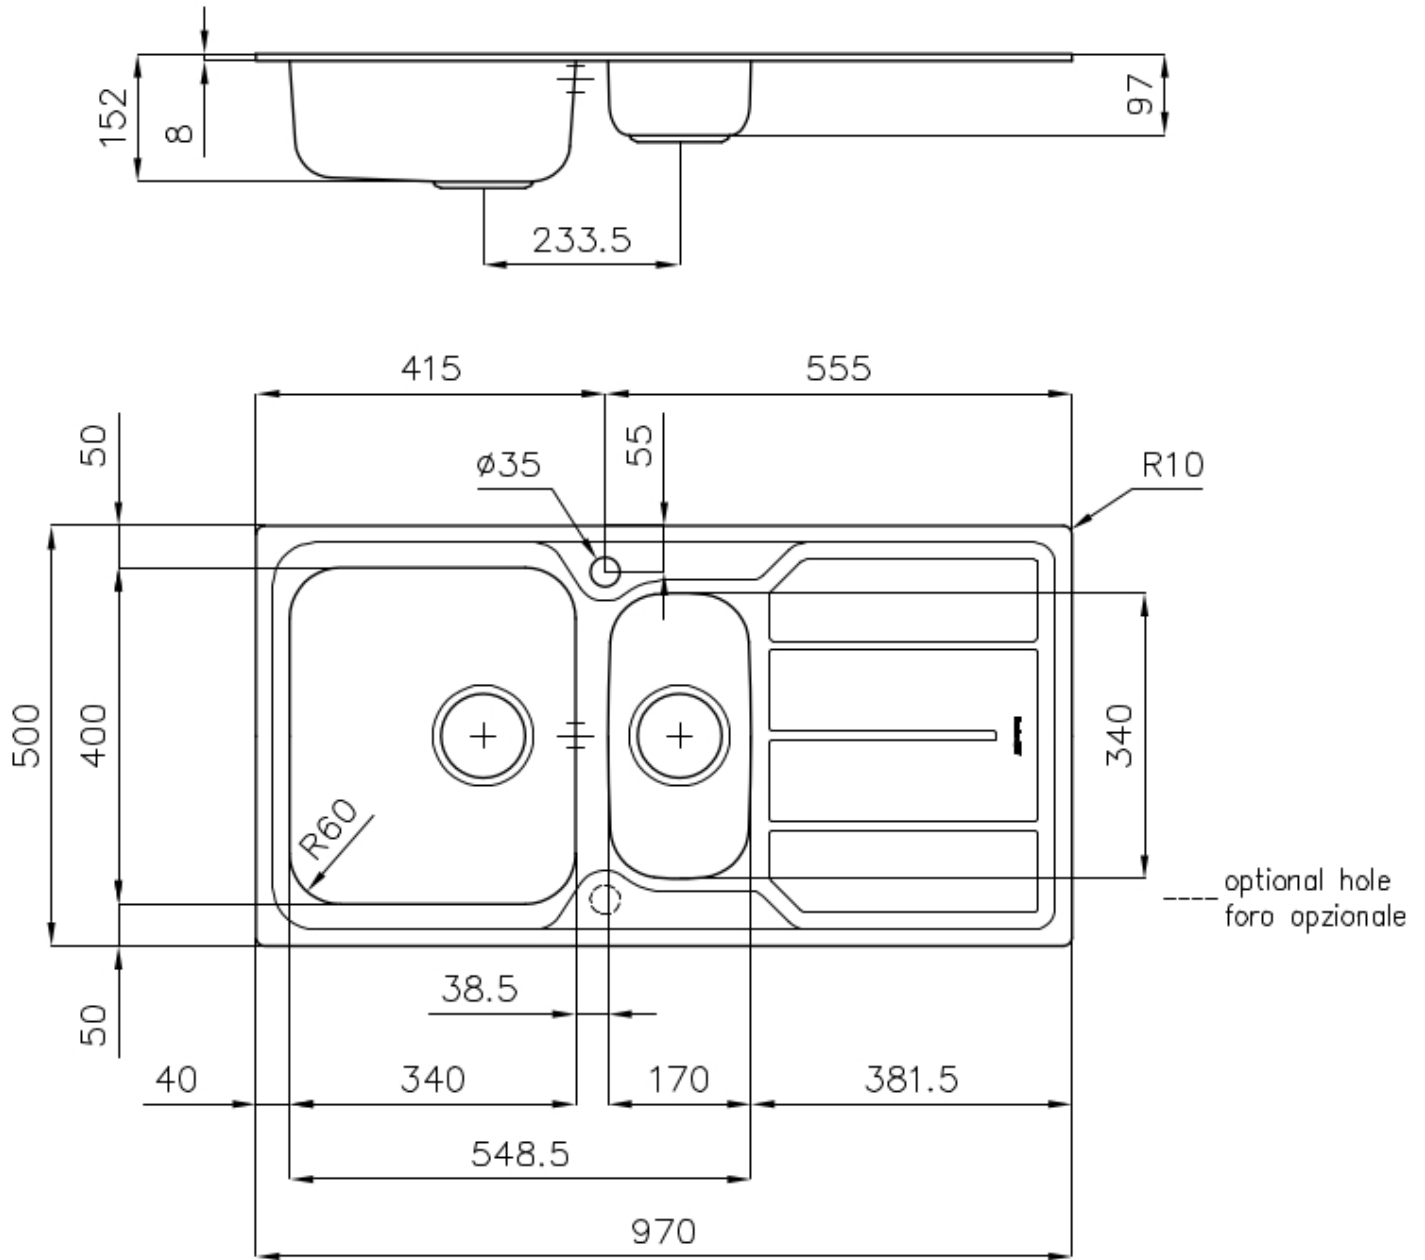

DIBUJOS TÉCNICOS