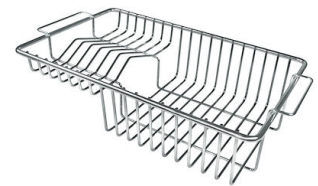

Cesta portaplatos inox
8100 303
* sólo en combinación con el accesorio
8644 101

Cubeta blanca
8153 100

Rejilla portaplatos inox sólo se puede utilizar en combinación con los accesorios 8644 003
8100 154

Tabla de corte de cristal
8631 300

Tabla de corte de HDPE
8657 001

Tabla de corte Twin in HDPE
8644 101

Bandeja perforada inox
8151 000
* sólo en combinación con el accesorio
8644 101

Cesta portaplatos inox
8100 201

**Kit rallador con soporte para anillo
y bandeja de recogida de alimentos**

8159 101

* sólo en combinación con el accesorio

8644 101

MARIDAJE RECOMENDADO

Monomando Omega Gold

8497 700