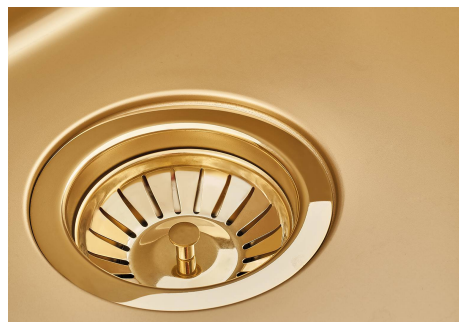

SMOKEY 710 GOLD

fregaderos

Código: 1157 859

CARACTERÍSTICAS

- | | |
|--------------------------|--|
| CUBETA DE RADIO ESTRECHO | Cubetas de formas cuadradas con un diseño moderno y una mayor capacidad. Para una estética minimalista conjugada con la máxima comodidad. |
| DESAGÜE 3,5" BASKET | Desagüe grande de 3,5" equipado con el práctico tapón cestillo que impide el flujo de las partes sólidas en la alcantarilla. |
| FREGADEROS DE ESPESOR | Acero 1 mm de espesor. Un espesor importante que garantiza máxima robustez para los fregaderos que no conocen las señales del envejecimiento. |
| GOLD | El acabado Gold se obtiene tratando el acero con un proceso físico llamado PVD (Physical Vacuum Deposition) que deposita partículas de metales nobles en la superficie. El resultado es un efecto estético único y refinado, y un mejoramiento de las propiedades mecánicas del acero que resulta ser más resistente a los golpes y a las rayas. |
| REBOSADERO PERIMETRAL | El rebosadero es una seguridad siempre presente en los fregaderos Foster que impide el desbordamiento del agua de la cubeta en caso de olvido. La solución del desagüe perimetral mejora la estética gracias a la forma cuadrada y esencial. |

DETALLES

- | | |
|-------------------|------------------|
| Acabado | PVD |
| Borde Instalación | Bajo la encimera |

Colorante Gold

Material Acero inoxidable AISI 304

Texture Fumé

Base 80 cm

Dimensiones 750 x 440 mm

Medida de la cubeta 710 x 400 mm

Número de cubetas 1 cubeta

Desagüe Desagüe 3.5 "

DIBUJOS TÉCNICOS

Cut out size
Dimensioni per foratura top

GALERÍA

ACCESORIOS OPCIONALES

Cesta blanca
8612 100

Cesta portaplatos inox
8100 303
* sólo en combinación con el accesorio
8644 101

Cubeta blanca
8153 100

Rejilla portaplatos inox sólo se puede utilizar en combinación con los accesorios 8644 003
8100 154