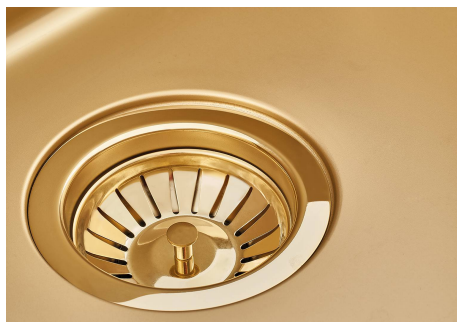

SMOKEY 400 GOLD

fregaderos

Código: 1156 859

CARACTERÍSTICAS

CUBETA DE RADIO ESTRECHO	Cubetas de formas cuadradas con un diseño moderno y una mayor capacidad. Para una estética minimalista conjugada con la máxima comodidad.
DESAGÜE 3,5" BASKET	Desagüe grande de 3,5" equipado con el práctico tapón cestillo que impide el flujo de las partes sólidas en la alcantarilla.
FREGADEROS DE ESPESOR	Acero 1 mm de espesor. Un espesor importante que garantiza máxima robustez para los fregaderos que no conocen las señales del envejecimiento.
GOLD	El acabado Gold se obtiene tratando el acero con un proceso físico llamado PVD (Physical Vacuum Deposition) que deposita partículas de metales nobles en la superficie. El resultado es un efecto estético único y refinado, y un mejoramiento de las propiedades mecánicas del acero que resulta ser más resistente a los golpes y a las rayas.
REBOSADERO PERIMETRAL	El rebosadero es una seguridad siempre presente en los fregaderos Foster que impide el desbordamiento del agua de la cubeta en caso de olvido. La solución del desagüe perimetral mejora la estética gracias a la forma cuadrada y esencial.

DETALLES

Acabado	PVD
Borde Instalación	Bajo la encimera

Colorante Gold

Material Acero inoxidable AISI 304

Texture Fumé

Base 45 cm

Dimensiones 440x440 mm

Dotaciones estándar Soportes de fijación, junta, desagüe, rebosadero y sifón, Caja de embalaje

Cut out size
Dimensioni per foratura top

GALERÍA

ACCESORIOS OPCIONALES

Cesta blanca
8612 100

Cesta portaplatos inox
8100 303
* sólo en combinación con el accesorio
8644 101

Cubeta blanca
8153 100

Rejilla portaplatos inox sólo se puede utilizar en combinación con los accesorios 8644 003
8100 154