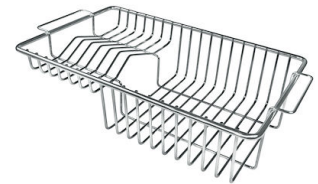

DETALLES

Acabado	PVD
Borde Instalación	Bajo la encimera

Colorante Gold

Material Acero inoxidable AISI 304

Texture Fumé

Base 45 cm

Dimensiones 440x440 mm

Dotaciones estándar Soportes de fijación, junta, desagüe, rebosadero y sifón, Caja de embalaje

Cut out size
Dimensioni per foratura top

GALERÍA

ACCESORIOS OPCIONALES

Cesta blanca
8612 100

Cesta portaplatos inox
8100 303
* sólo en combinación con el accesorio
8644 101

Cubeta blanca
8153 100

Rejilla portaplatos inox sólo se puede utilizar en combinación con los accesorios 8644 003
8100 154

Tabla de corte de cristal
8631 300

Tabla de corte de HDPE
8657 001

Tabla de corte Twin in HDPE
8644 101

Bandeja perforada inox
8151 000
* sólo en combinación con el accesorio
8644 101

Cesta portaplatos inox
8100 201

**Kit rallador con soporte para anillo
y bandeja de recogida de alimentos**

8159 101

* sólo en combinación con el accesorio

8644 101

MARIDAJE RECOMENDADO

Monomando Omega Gold

8497 700