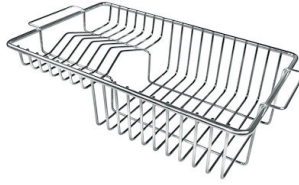

DETALLES

Acabado	PVD
Borde Instalación	Bajo la encimera

Colorante Gold

Material Acero inoxidable AISI 304

Texture Fumé

Base 45 cm

Dimensiones 440x440 mm

Dotaciones estándar Soportes de fijación, junta, desagüe, rebosadero y sifón, Caja de embalaje

Cut out size
Dimensioni per foratura top

GALERÍA

ACCESORIOS OPCIONALES

Cesta blanca

Cesta blanca de acero inoxidable

Cesta portaplatos inox

Cubeta blanca

escurre pasta en acero inoxidable

Kit tabla de corte de Iroko con
escurre pasta en acero inoxidable

Rejilla portaplatos inox

Tabla de corte de cristal

Tabla de corte de HPDE

Tabla de corte Twin de madera
Iroko

Tabla de corte Twin de madera
Iroko

Tabla de corte Twin in HDPE

Bandeja perforada inox

Cesta portaplatos inox

Kit rallador con soporte para anillo y bandeja de recogida de alimentos

ATENCIÓN

Los accesorios 8159101, 8100303, 8151000 se utilizan sólo en combinación con el accesorio 8644101