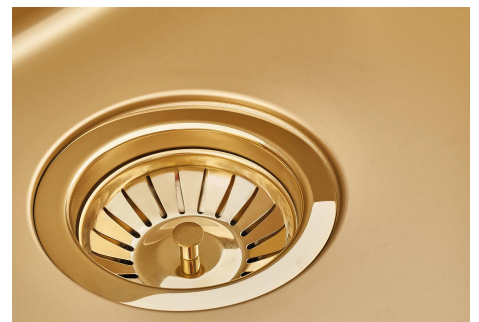

SMOKEY 400 GOLD

fregaderos

Código: 1156 859

CARACTERÍSTICAS

CUBETA DE RADIO ESTRECHO	Cubetas de formas cuadradas con un diseño moderno y una mayor capacidad. Para una estética minimalista conjugada con la máxima comodidad.
DESAGÜE 3,5" BASKET	Desagüe grande de 3,5" equipado con el práctico tapón cestillo que impide el flujo de las partes sólidas en la alcantarilla.
FREGADEROS DE ESPESOR	Acero 1 mm de espesor. Un espesor importante que garantiza máxima robustez para los fregaderos que no conocen las señales del envejecimiento.
GOLD	El acabado Gold se obtiene tratando el acero con un proceso físico llamado PVD (Physical Vacuum Deposition) que deposita partículas de metales nobles en la superficie. El resultado es un efecto estético único y refinado, y un mejoramiento de las propiedades mecánicas del acero que resulta ser más resistente a los golpes y a las rayas.
REBOSADERO PERIMETRAL	El rebosadero es una seguridad siempre presente en los fregaderos Foster que impide el desbordamiento del agua de la cubeta en caso de olvido. La solución del desagüe perimetral mejora la estética gracias a la forma cuadrada y esencial.

DETALLES

Acabado	PVD
Borde Instalación	Bajo la encimera

Colorante Gold

Material Acero inoxidable AISI 304

Texture Fumé

Base 45 cm

Dimensiones 440x440 mm

Dotaciones estándar Soportes de fijación, junta, desagüe, rebosadero y sifón, Caja de embalaje

Cut out size
Dimensioni per foratura top

GALERÍA

ACCESORIOS OPCIONALES

Cesta blanca

Cesta blanca de acero inoxidable

Cesta portaplatos inox

Cubeta blanca

escurre pasta en acero inoxidable