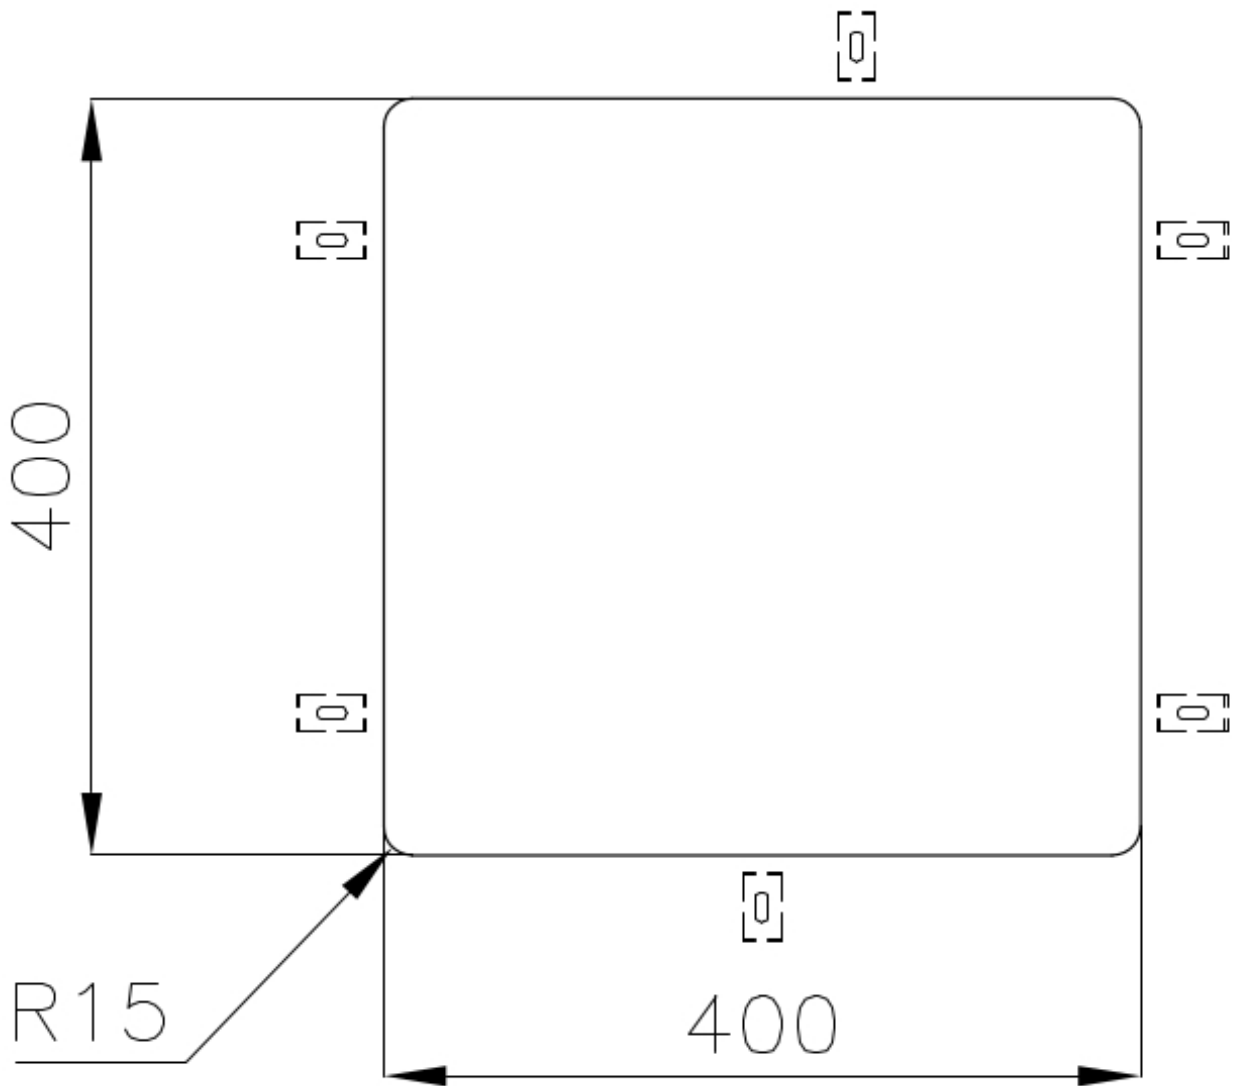

SMOKEY 400 GOLD

fregaderos

Código: 1156 859

CARACTERÍSTICAS

CUBETA DE RADIO ESTRECHO	Cubetas de formas cuadradas con un diseño moderno y una mayor capacidad. Para una estética minimalista conjugada con la máxima comodidad.
DESAGÜE 3,5" BASKET	Desagüe grande de 3,5" equipado con el práctico tapón cestillo que impide el flujo de las partes sólidas en la alcantarilla.
FREGADEROS DE ESPESOR	Acero 1 mm de espesor. Un espesor importante que garantiza máxima robustez para los fregaderos que no conocen las señales del envejecimiento.
GOLD	El acabado Gold se obtiene tratando el acero con un proceso físico llamado PVD (Physical Vacuum Deposition) que deposita partículas de metales nobles en la superficie. El resultado es un efecto estético único y refinado, y un mejoramiento de las propiedades mecánicas del acero que resulta ser más resistente a los golpes y a las rayas.
REBOSADERO PERIMETRAL	El rebosadero es una seguridad siempre presente en los fregaderos Foster que impide el desbordamiento del agua de la cubeta en caso de olvido. La solución del desagüe perimetral mejora la estética gracias a la forma cuadrada y esencial.

DETALLES

Acabado	PVD
Borde Instalación	Bajo la encimera

Colorante Gold

Material Acero inoxidable AISI 304

Texture Fumé

Base 45 cm

Dimensiones 440x440 mm

Dotaciones estándar Soportes de fijación, junta, desagüe, rebosadero y sifón, Caja de embalaje

Orificios Monomando Ningún orificio de serie

Hueco de encastre Ver hoja de datos técnicos

Escurreidor No

Anchura 44 cm

Medida de la cubeta 400x400mm

Número de cubetas 1 cubeta

Desagüe Desagüe 3.5 "

DIBUJOS TÉCNICOS

Cut out size
Dimensioni per foratura top

GALERÍA

ACCESORIOS OPCIONALES

Cesta blanca

Cesta blanca de acero inoxidable

Cesta portaplatos inox

Cubeta blanca

escurre pasta en acero inoxidable