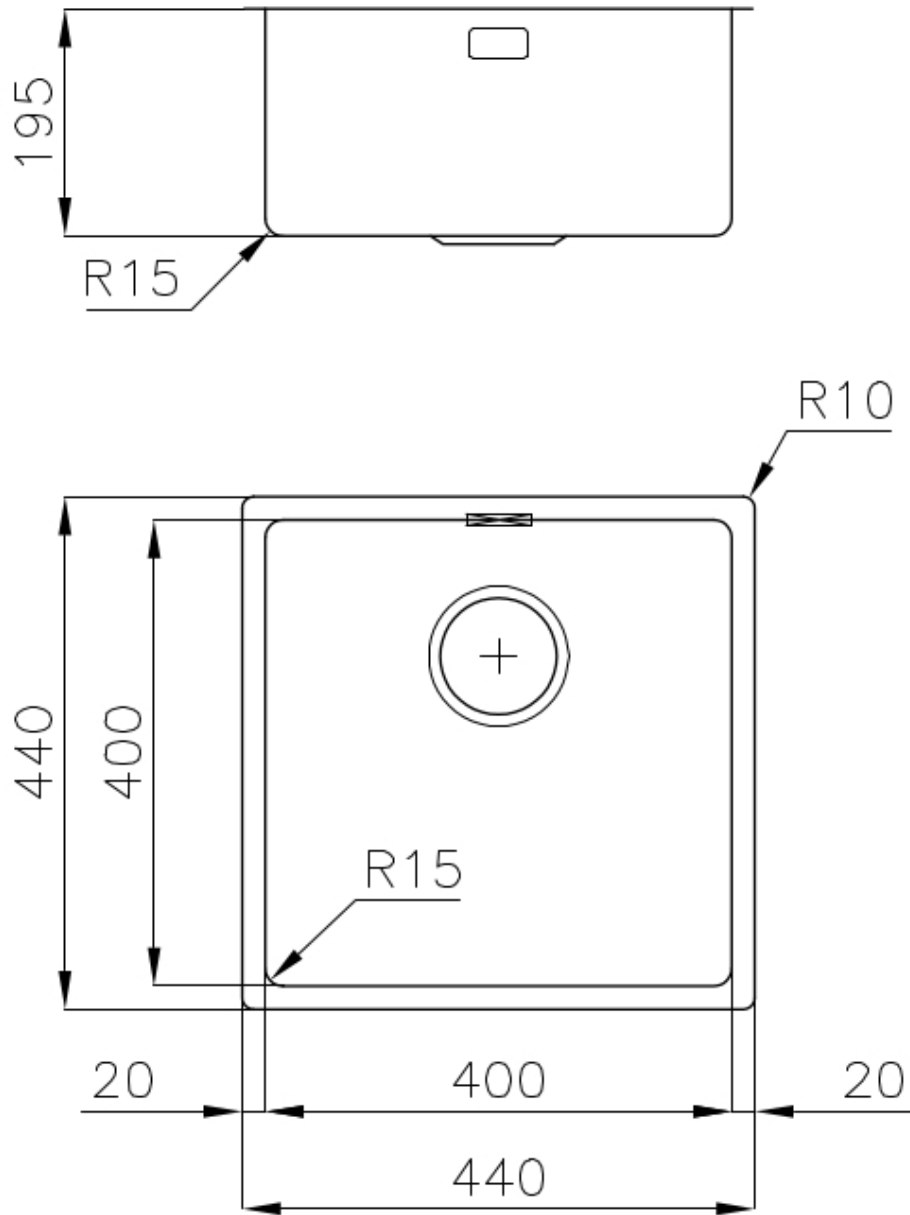

SMOKEY 400 GUN METAL

fregaderos

Código: 1156 856

CARACTERÍSTICAS

- | | |
|--------------------------|---|
| CUBETA DE RADIO ESTRECHO | Cubetas de formas cuadradas con un diseño moderno y una mayor capacidad. Para una estética minimalista conjugada con la máxima comodidad. |
| DESAGÜE 3,5" BASKET | Desagüe grande de 3,5" equipado con el práctico tapón cestillo que impide el flujo de las partes sólidas en la alcantarilla. |
| FREGADEROS DE ESPESOR | Acero 1 mm de espesor. Un espesor importante que garantiza máxima robustez para los fregaderos que no conocen las señales del envejecimiento. |
| GUN METAL | El acabado Gun Metal se obtiene tratando el acero con un proceso físico llamado PVD (Physical Vacuum Deposition) que deposita partículas de metales nobles en la superficie. El resultado es un efecto estético único y refinado, y un mejoramiento de las propiedades mecánicas del acero que resulta ser más resistente a los golpes y a las rayas. |
| REBOSADERO PERIMETRAL | El rebosadero es una seguridad siempre presente en los fregaderos Foster que impide el desbordamiento del agua de la cubeta en caso de olvido. La solución del desagüe perimetral mejora la estética gracias a la forma cuadrada y esencial. |

DETALLES

- | | |
|-------------------|------------------|
| Acabado | PVD |
| Borde Instalación | Bajo la encimera |

Colorante	Gun Metal
Material	Acero inoxidable AISI 304
Texture	Fumé
Base	45 cm
Dimensiones	440x440 mm
Dotaciones estándar	Soportes de fijación, junta, desagüe, rebosadero y sifón, Caja de embalaje
Orificios Monomando	Ningún orificio de serie
Hueco de encastre	Ver hoja de datos técnicos
Escurreidor	No
Anchura	44 cm
Medida de la cubeta	400x400mm
Número de cubetas	1 cubeta
Desagüe	Desagüe 3.5 "

DIBUJOS TÉCNICOS

Cut out size
Dimensioni per foratura top

GALERÍA

ACCESORIOS OPCIONALES

Cesta blanca

Cesta blanca de acero inoxidable

Cesta portaplatos inox

Cubeta blanca