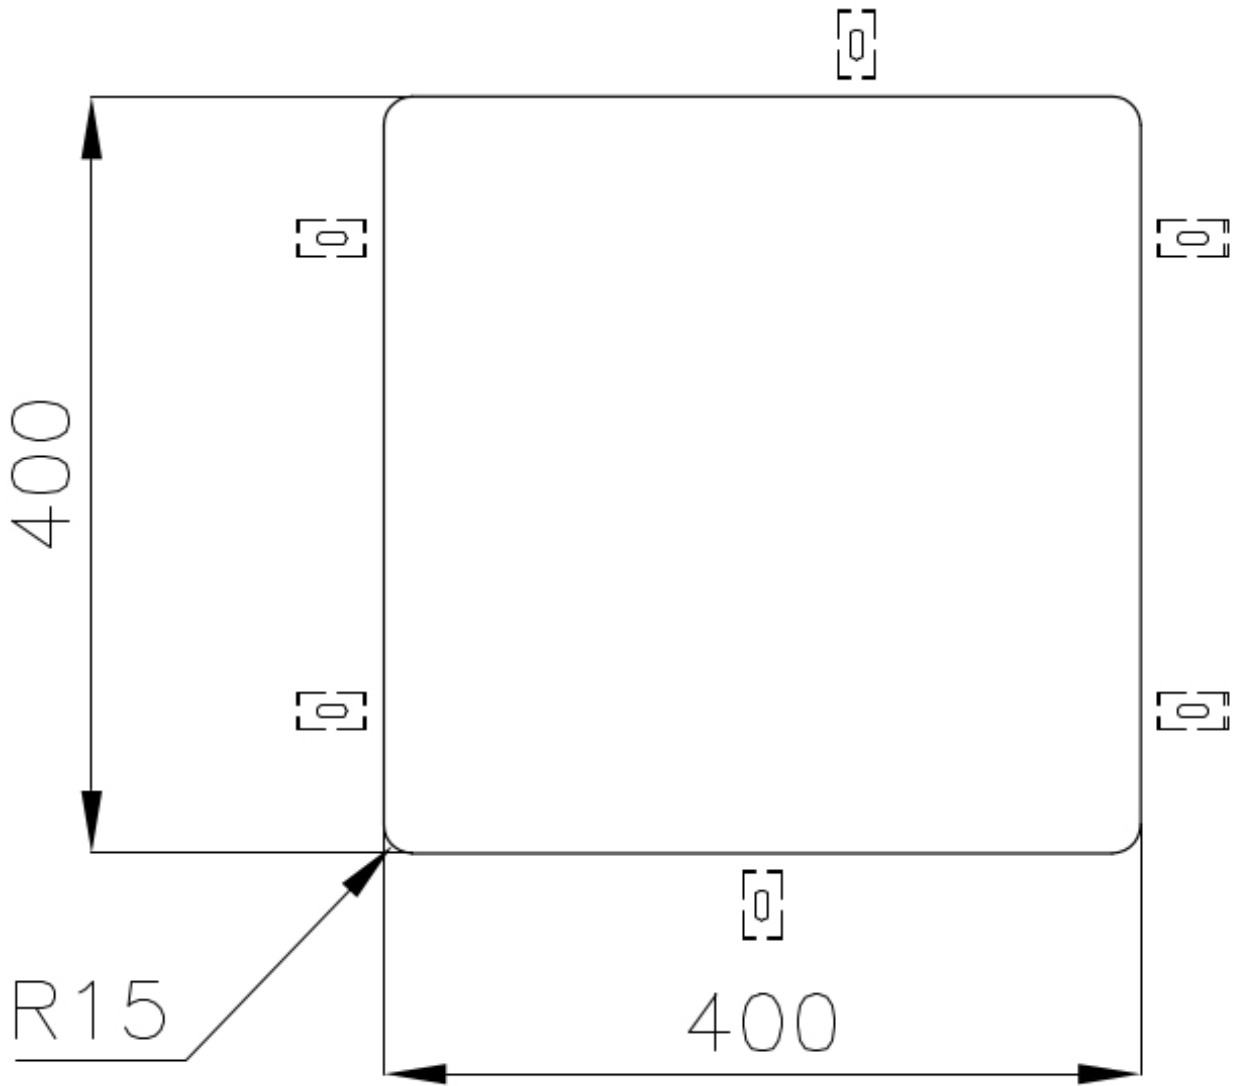

SMOKEY 400 GUN METAL

fregaderos

Código: 1156 856

CARACTERÍSTICAS

- | | |
|--------------------------|---|
| CUBETA DE RADIO ESTRECHO | Cubetas de formas cuadradas con un diseño moderno y una mayor capacidad. Para una estética minimalista conjugada con la máxima comodidad. |
| DESAGÜE 3,5" BASKET | Desagüe grande de 3,5" equipado con el práctico tapón cestillo que impide el flujo de las partes sólidas en la alcantarilla. |
| FREGADEROS DE ESPESOR | Acero 1 mm de espesor. Un espesor importante que garantiza máxima robustez para los fregaderos que no conocen las señales del envejecimiento. |
| GUN METAL | El acabado Gun Metal se obtiene tratando el acero con un proceso físico llamado PVD (Physical Vacuum Deposition) que deposita partículas de metales nobles en la superficie. El resultado es un efecto estético único y refinado, y un mejoramiento de las propiedades mecánicas del acero que resulta ser más resistente a los golpes y a las rayas. |
| REBOSADERO PERIMETRAL | El rebosadero es una seguridad siempre presente en los fregaderos Foster que impide el desbordamiento del agua de la cubeta en caso de olvido. La solución del desagüe perimetral mejora la estética gracias a la forma cuadrada y esencial. |

DETALLES

- | | |
|-------------------|------------------|
| Acabado | PVD |
| Borde Instalación | Bajo la encimera |

Colorante	Gun Metal
Material	Acero inoxidable AISI 304
Texture	Fumé
Base	45 cm
Dimensiones	440x440 mm
Dotaciones estándar	Soportes de fijación, junta, desagüe, rebosadero y sifón, Caja de embalaje
Orificios Monomando	Ningún orificio de serie
Hueco de encastre	Ver hoja de datos técnicos
Escurreidor	No
Anchura	44 cm
Medida de la cubeta	400x400mm
Número de cubetas	1 cubeta
Desagüe	Desagüe 3.5 "

DIBUJOS TÉCNICOS

Cut out size
Dimensioni per foratura top

GALERÍA

ACCESORIOS OPCIONALES

Cesta blanca

Cesta blanca de acero inoxidable

Cesta portaplatos inox

Cubeta blanca