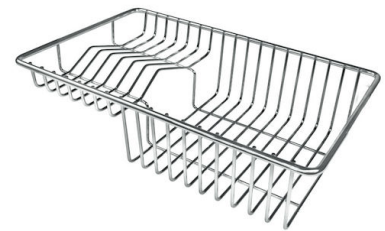

SMOKEY 400 GUN METAL

fregaderos

Código: 1156 856

CARACTERÍSTICAS

- | | |
|--------------------------|---|
| CUBETA DE RADIO ESTRECHO | Cubetas de formas cuadradas con un diseño moderno y una mayor capacidad. Para una estética minimalista conjugada con la máxima comodidad. |
| DESAGÜE 3,5" BASKET | Desagüe grande de 3,5" equipado con el práctico tapón cestillo que impide el flujo de las partes sólidas en la alcantarilla. |
| FREGADEROS DE ESPESOR | Acero 1 mm de espesor. Un espesor importante que garantiza máxima robustez para los fregaderos que no conocen las señales del envejecimiento. |
| GUN METAL | El acabado Gun Metal se obtiene tratando el acero con un proceso físico llamado PVD (Physical Vacuum Deposition) que deposita partículas de metales nobles en la superficie. El resultado es un efecto estético único y refinado, y un mejoramiento de las propiedades mecánicas del acero que resulta ser más resistente a los golpes y a las rayas. |
| REBOSADERO PERIMETRAL | El rebosadero es una seguridad siempre presente en los fregaderos Foster que impide el desbordamiento del agua de la cubeta en caso de olvido. La solución del desagüe perimetral mejora la estética gracias a la forma cuadrada y esencial. |

DETALLES

- | | |
|-------------------|------------------|
| Acabado | PVD |
| Borde Instalación | Bajo la encimera |

Colorante	Gun Metal
Material	Acero inoxidable AISI 304
Texture	Fumé
Base	45 cm
Dimensiones	440x440 mm
Dotaciones estándar	Soportes de fijación, junta, desagüe, rebosadero y sifón, Caja de embalaje
Orificios Monomando	Ningún orificio de serie
Hueco de encastre	Ver hoja de datos técnicos
Escurreidor	No
Anchura	44 cm
Medida de la cubeta	400x400mm
Número de cubetas	1 cubeta
Desagüe	Desagüe 3.5 "

DIBUJOS TÉCNICOS

Cut out size
Dimensioni per foratura top

GALERÍA

ACCESORIOS OPCIONALES

Cesta blanca

Cesta blanca de acero inoxidable

Cesta portaplatos inox

Cubeta blanca