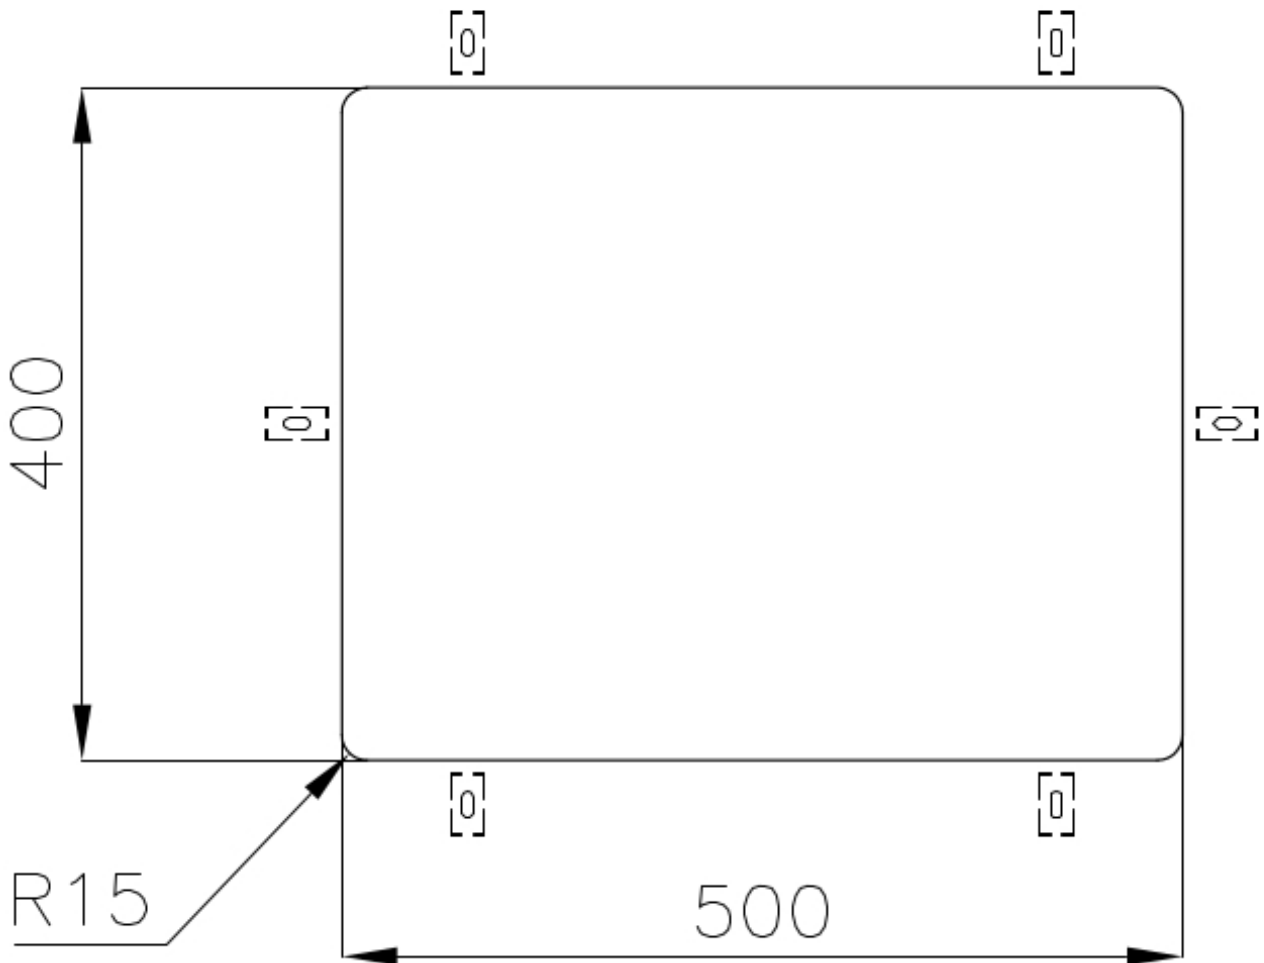

SMOKEY 500 GOLD

fregaderos

Código: 1155 859

CARACTERÍSTICAS

-
- CUBETA DE RADIO ESTRECHO** Cubetas de formas cuadradas con un diseño moderno y una mayor capacidad. Para una estética minimalista conjugada con la máxima comodidad.
-
- DESAGÜE 3,5" BASKET** Desagüe grande de 3,5" equipado con el práctico tapón cestillo que impide el flujo de las partes sólidas en la alcantarilla.
-
- FREGADEROS DE ESPESOR** Acero 1 mm de espesor. Un espesor importante que garantiza máxima robustez para los fregaderos que no conocen las señales del envejecimiento.
-
- GOLD** El acabado Gold se obtiene tratando el acero con un proceso físico llamado PVD (Physical Vacuum Deposition) que deposita partículas de metales nobles en la superficie. El resultado es un efecto estético único y refinado, y un mejoramiento de las propiedades mecánicas del acero que resulta ser más resistente a los golpes y a las rayas.
-
- REBOSADERO PERIMETRAL** El rebosadero es una seguridad siempre presente en los fregaderos Foster que impide el desbordamiento del agua de la cubeta en caso de olvido. La solución del desagüe perimetral mejora la estética gracias a la forma cuadrada y esencial.
-

DETALLES

-
- Acabado PVD
-
- Borde Instalación Bajo la encimera
-

Colorante Gold

Material Acero inoxidable AISI 304

Texture Fumé

Base 60 cm

Dimensiones 540x440 mm

Dotaciones estándar Soportes de fijación, junta, desagüe, rebosadero y sifón, Caja de embalaje

Orificios Monomando Ningún orificio de serie

Hueco de encastre Ver hoja de datos técnicos

Escurreidor No

Anchura 54 cm

Medida de la cubeta 500x400mm

Número de cubetas 1 cubeta

Desagüe Desagüe 3.5 "

DIBUJOS TÉCNICOS

Cut out size
Dimensioni per foratura top

GALERÍA

ACCESORIOS OPCIONALES

Cesta blanca

Cesta blanca de acero inoxidable

Cesta portaplatos inox

Cubeta blanca

escurre pasta en acero inoxidable