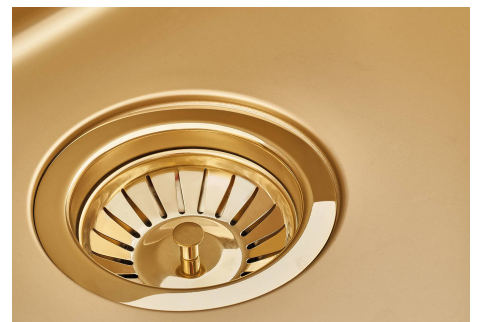

SMOKEY 500 GOLD

fregaderos

Código: 1155 859

CARACTERÍSTICAS

-
- CUBETA DE RADIO ESTRECHO** Cubetas de formas cuadradas con un diseño moderno y una mayor capacidad. Para una estética minimalista conjugada con la máxima comodidad.
-
- DESAGÜE 3,5" BASKET** Desagüe grande de 3,5" equipado con el práctico tapón cestillo que impide el flujo de las partes sólidas en la alcantarilla.
-
- FREGADEROS DE ESPESOR** Acero 1 mm de espesor. Un espesor importante que garantiza máxima robustez para los fregaderos que no conocen las señales del envejecimiento.
-
- GOLD** El acabado Gold se obtiene tratando el acero con un proceso físico llamado PVD (Physical Vacuum Deposition) que deposita partículas de metales nobles en la superficie. El resultado es un efecto estético único y refinado, y un mejoramiento de las propiedades mecánicas del acero que resulta ser más resistente a los golpes y a las rayas.
-
- REBOSADERO PERIMETRAL** El rebosadero es una seguridad siempre presente en los fregaderos Foster que impide el desbordamiento del agua de la cubeta en caso de olvido. La solución del desagüe perimetral mejora la estética gracias a la forma cuadrada y esencial.
-

DETALLES

-
- Acabado PVD
-
- Borde Instalación Bajo la encimera
-

Colorante Gold

Material Acero inoxidable AISI 304

Texture Fumé

Base 60 cm

Dimensiones 540x440 mm

Dotaciones estándar Soportes de fijación, junta, desagüe, rebosadero y sifón, Caja de embalaje

Cut out size
Dimensioni per foratura top

GALERÍA

ACCESORIOS OPCIONALES

Cesta blanca

Cesta blanca de acero inoxidable

Cesta portaplatos inox

Cubeta blanca

escurre pasta en acero inoxidable