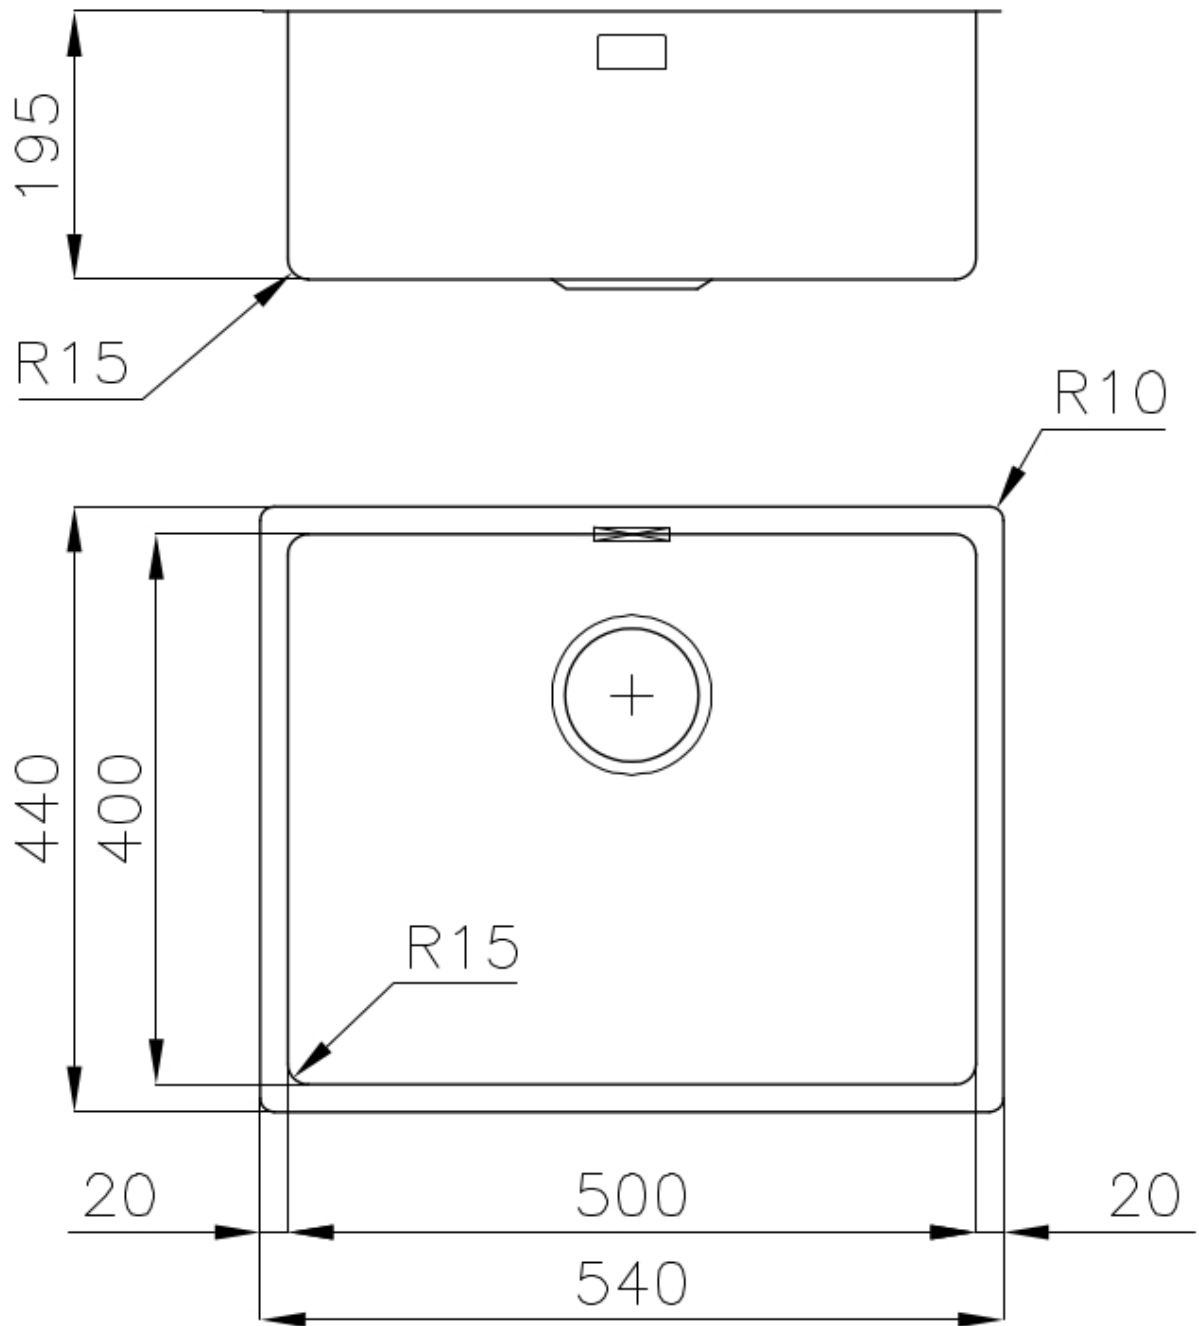

SMOKEY 500 GOLD

fregaderos

Código: 1155 859

CARACTERÍSTICAS

-
- CUBETA DE RADIO ESTRECHO** Cubetas de formas cuadradas con un diseño moderno y una mayor capacidad. Para una estética minimalista conjugada con la máxima comodidad.
-
- DESAGÜE 3,5" BASKET** Desagüe grande de 3,5" equipado con el práctico tapón cestillo que impide el flujo de las partes sólidas en la alcantarilla.
-
- FREGADEROS DE ESPESOR** Acero 1 mm de espesor. Un espesor importante que garantiza máxima robustez para los fregaderos que no conocen las señales del envejecimiento.
-
- GOLD** El acabado Gold se obtiene tratando el acero con un proceso físico llamado PVD (Physical Vacuum Deposition) que deposita partículas de metales nobles en la superficie. El resultado es un efecto estético único y refinado, y un mejoramiento de las propiedades mecánicas del acero que resulta ser más resistente a los golpes y a las rayas.
-
- REBOSADERO PERIMETRAL** El rebosadero es una seguridad siempre presente en los fregaderos Foster que impide el desbordamiento del agua de la cubeta en caso de olvido. La solución del desagüe perimetral mejora la estética gracias a la forma cuadrada y esencial.
-

DETALLES

-
- Acabado PVD
-
- Borde Instalación Bajo la encimera
-

Colorante Gold

Material Acero inoxidable AISI 304

Texture Fumé

Base 60 cm

Dimensiones 540x440 mm

Dotaciones estándar Soportes de fijación, junta, desagüe, rebosadero y sifón, Caja de embalaje

Orificios Monomando Ningún orificio de serie

Hueco de encastre Ver hoja de datos técnicos

Escurreidor No

Anchura 54 cm

Medida de la cubeta 500x400mm

Número de cubetas 1 cubeta

Desagüe Desagüe 3.5 "

DIBUJOS TÉCNICOS

Cut out size
Dimensioni per foratura top

GALERÍA

ACCESORIOS OPCIONALES

Cesta blanca

Cesta blanca de acero inoxidable

Cesta portaplatos inox

Cubeta blanca

escurre pasta en acero inoxidable