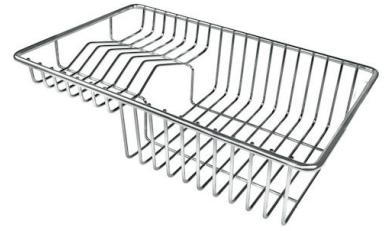

SMOKEY 500 GOLD

fregaderos

Código: 1155 859

CARACTERÍSTICAS

-
- CUBETA DE RADIO ESTRECHO** Cubetas de formas cuadradas con un diseño moderno y una mayor capacidad. Para una estética minimalista conjugada con la máxima comodidad.
-
- DESAGÜE 3,5" BASKET** Desagüe grande de 3,5" equipado con el práctico tapón cestillo que impide el flujo de las partes sólidas en la alcantarilla.
-
- FREGADEROS DE ESPESOR** Acero 1 mm de espesor. Un espesor importante que garantiza máxima robustez para los fregaderos que no conocen las señales del envejecimiento.
-
- GOLD** El acabado Gold se obtiene tratando el acero con un proceso físico llamado PVD (Physical Vacuum Deposition) que deposita partículas de metales nobles en la superficie. El resultado es un efecto estético único y refinado, y un mejoramiento de las propiedades mecánicas del acero que resulta ser más resistente a los golpes y a las rayas.
-
- REBOSADERO PERIMETRAL** El rebosadero es una seguridad siempre presente en los fregaderos Foster que impide el desbordamiento del agua de la cubeta en caso de olvido. La solución del desagüe perimetral mejora la estética gracias a la forma cuadrada y esencial.
-

DETALLES

-
- Acabado PVD
-
- Borde Instalación Bajo la encimera
-

Colorante Gold

Material Acero inoxidable AISI 304

Texture Fumé

Base 60 cm

Dimensiones 540x440 mm

Dotaciones estándar Soportes de fijación, junta, desagüe, rebosadero y sifón, Caja de embalaje

Cut out size
Dimensioni per foratura top

GALERÍA

ACCESORIOS OPCIONALES

Cesta blanca

Cesta blanca de acero inoxidable

Cesta portaplatos inox

Cubeta blanca

escurre pasta en acero inoxidable

Kit tabla de corte de Iroko con
escurre pasta en acero inoxidable

Rejilla portaplatos inox

Tabla de corte de cristal

Tabla de corte de HPDE

Tabla de corte Twin de madera
Iroko

Tabla de corte Twin de madera
Iroko