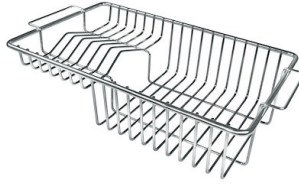

DETALLES

-
- Acabado PVD
-
- Borde Instalación Bajo la encimera
-

Colorante Gold

Material Acero inoxidable AISI 304

Texture Fumé

Base 60 cm

Dimensiones 540x440 mm

Dotaciones estándar Soportes de fijación, junta, desagüe, rebosadero y sifón, Caja de embalaje

Cut out size
Dimensioni per foratura top

GALERÍA

ACCESORIOS OPCIONALES

Cesta blanca

Cesta blanca de acero inoxidable

Cesta portaplatos inox

Cubeta blanca

escurre pasta en acero inoxidable

Kit tabla de corte de Iroko con
escurre pasta en acero inoxidable

Rejilla portaplatos inox

Tabla de corte de cristal

Tabla de corte de HPDE

Tabla de corte Twin de madera
Iroko

Tabla de corte Twin de madera
Iroko

Tabla de corte Twin in HDPE

Bandeja perforada inox

Cesta portaplatos inox

Kit rallador con soporte para anillo y bandeja de recogida de alimentos

ATENCIÓN

Los accesorios 8159101, 8100303, 8151000 se utilizan sólo en combinación con el accesorio 8644101