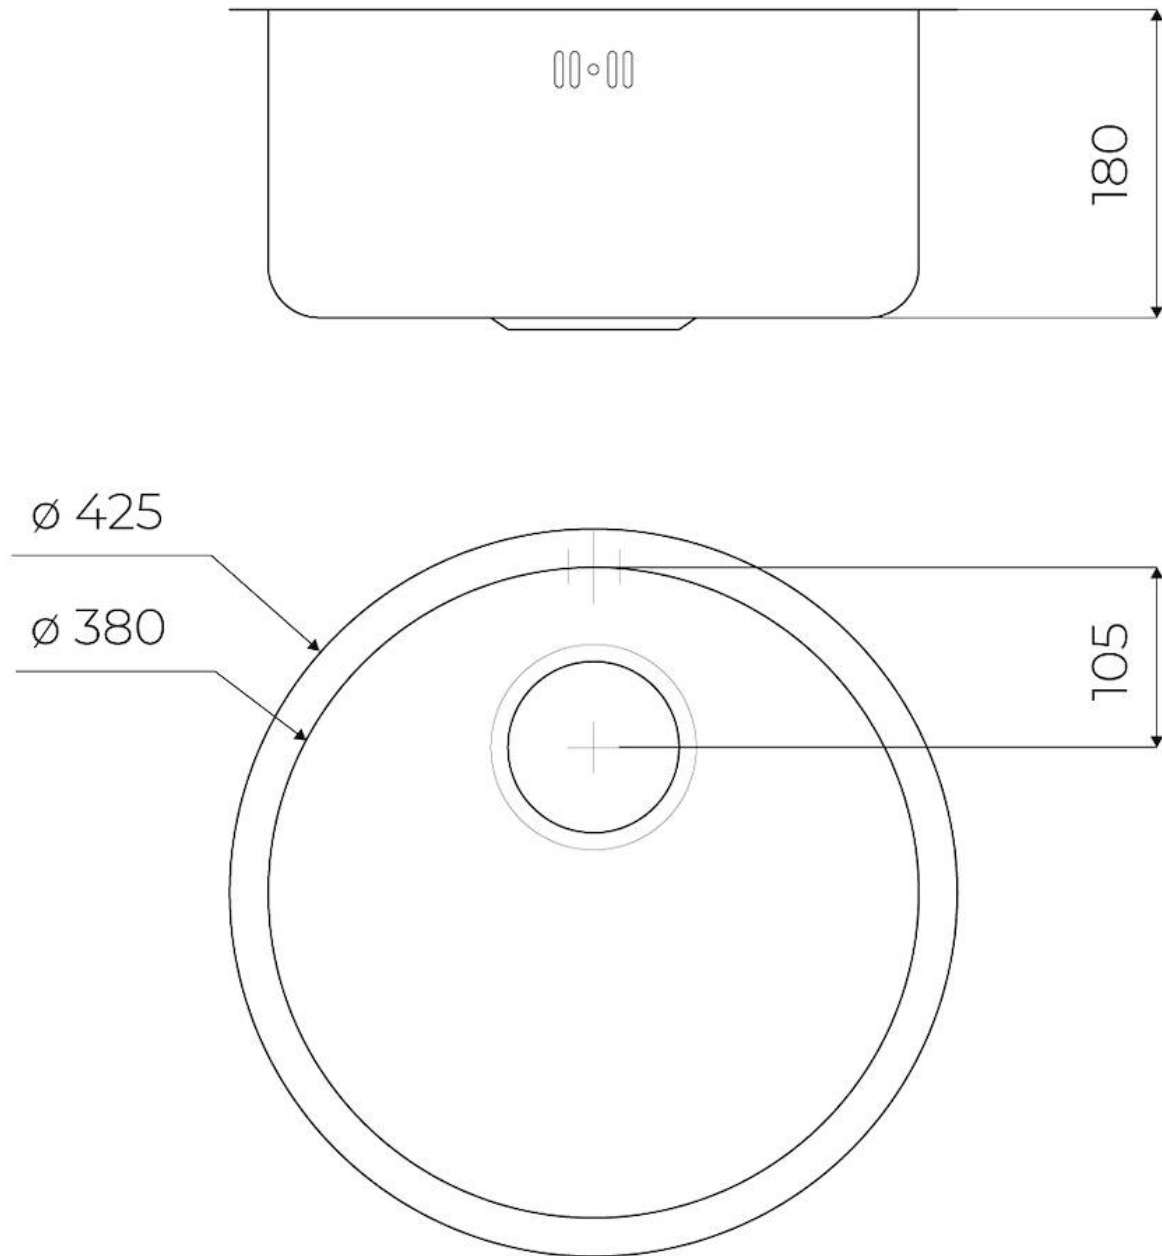

Fregadero Circolari

fregaderos

Código: 1130 860

CARACTERÍSTICAS

DESAGÜE 3,5" BASKET

Desagüe grande de 3,5" equipado con el práctico tapón cestillo que impide el flujo de las partes sólidas en la alcantarilla.

DETALLES

Acabado Foster cepillado

Borde Instalación Bajo la encimera

Material Acero inoxidable AISI 304

Texture Foster cepillado

Base 45 cm

Dimensiones \varnothing 425

Dotaciones estándar Soportes de fijación, junta, desagüe, rebosadero y sifón, Caja de embalaje

Orificios Monomando Ningún orificio de serie

Hueco de encastre \varnothing 380

Escurreidor No

Medida de la cubeta \varnothing 380mm

Número de cubetas 1 cubeta

DIBUJOS TÉCNICOS

GALERÍA

ACCESORIOS OPCIONALES