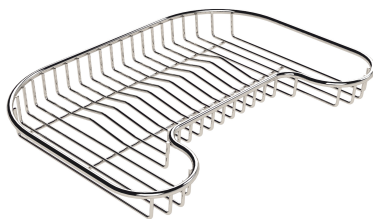

## DIBUJOS TÉCNICOS

## EL PAQUETE INCLUYE

Tabla de corte de madera Iroko  
8659 112

Cubeta blanca 8152 100

escurre pasta blanco 8151 100

Porta cubeta 8100 112

## ACCESORIOS OPCIONALES

escurre pasta en acero inoxidable  
8154 000

Rejilla portaplatos inox 8100 111

Rejilla portaplatos inox 8100 154

Tabla de corte Twin de madera  
Iroko 8644 003