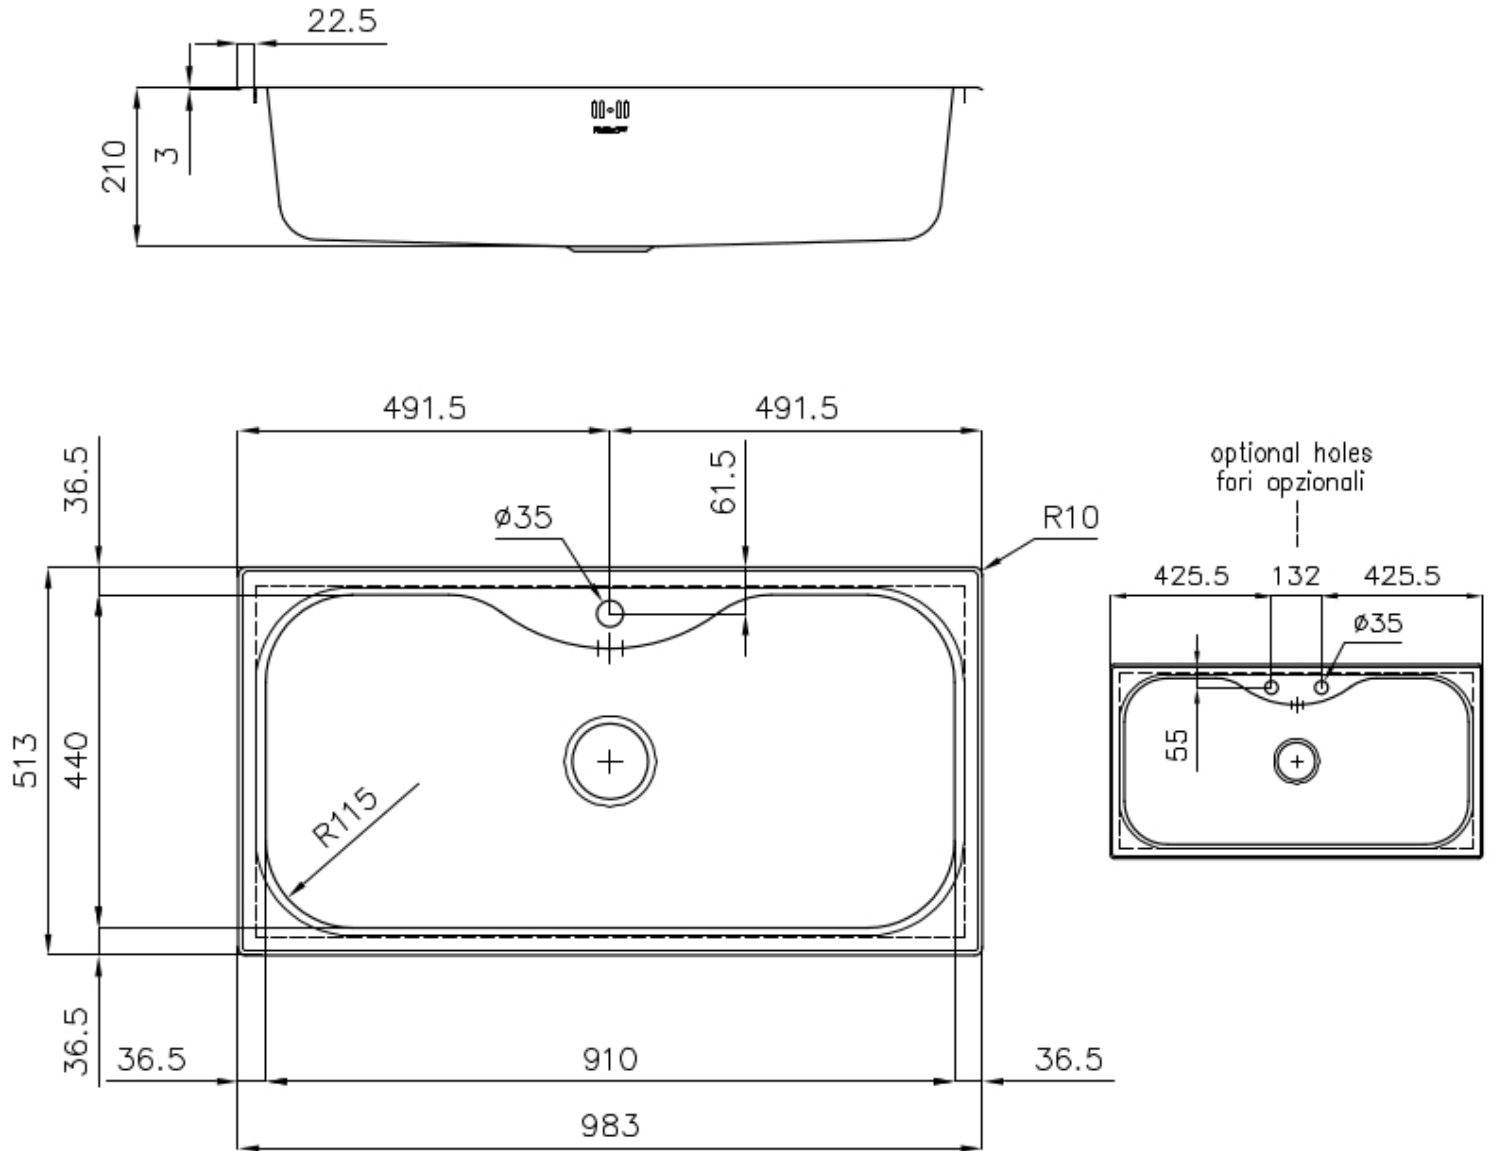

DIBUJOS TÉCNICOS